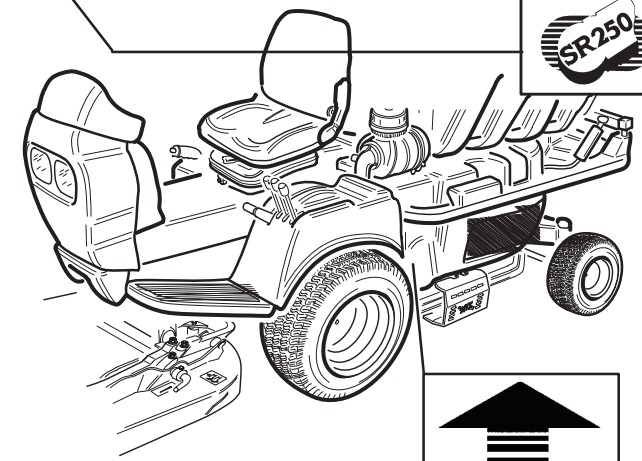

7 **BY PASS**

- 26
- 27
- 16
- 19
- 28
- 21
- 22
- 23
- 24
- 25