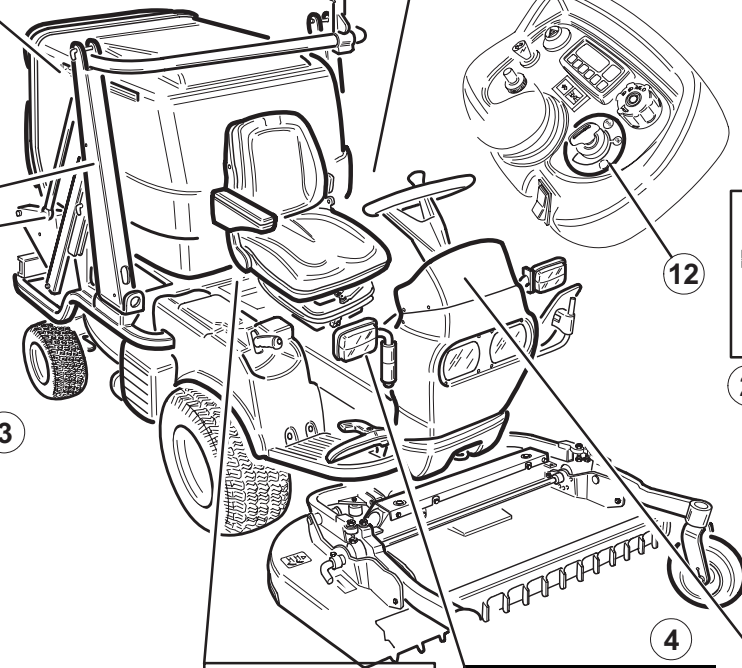

**BENZINA
PETROL** 20

DIESEL 5

2