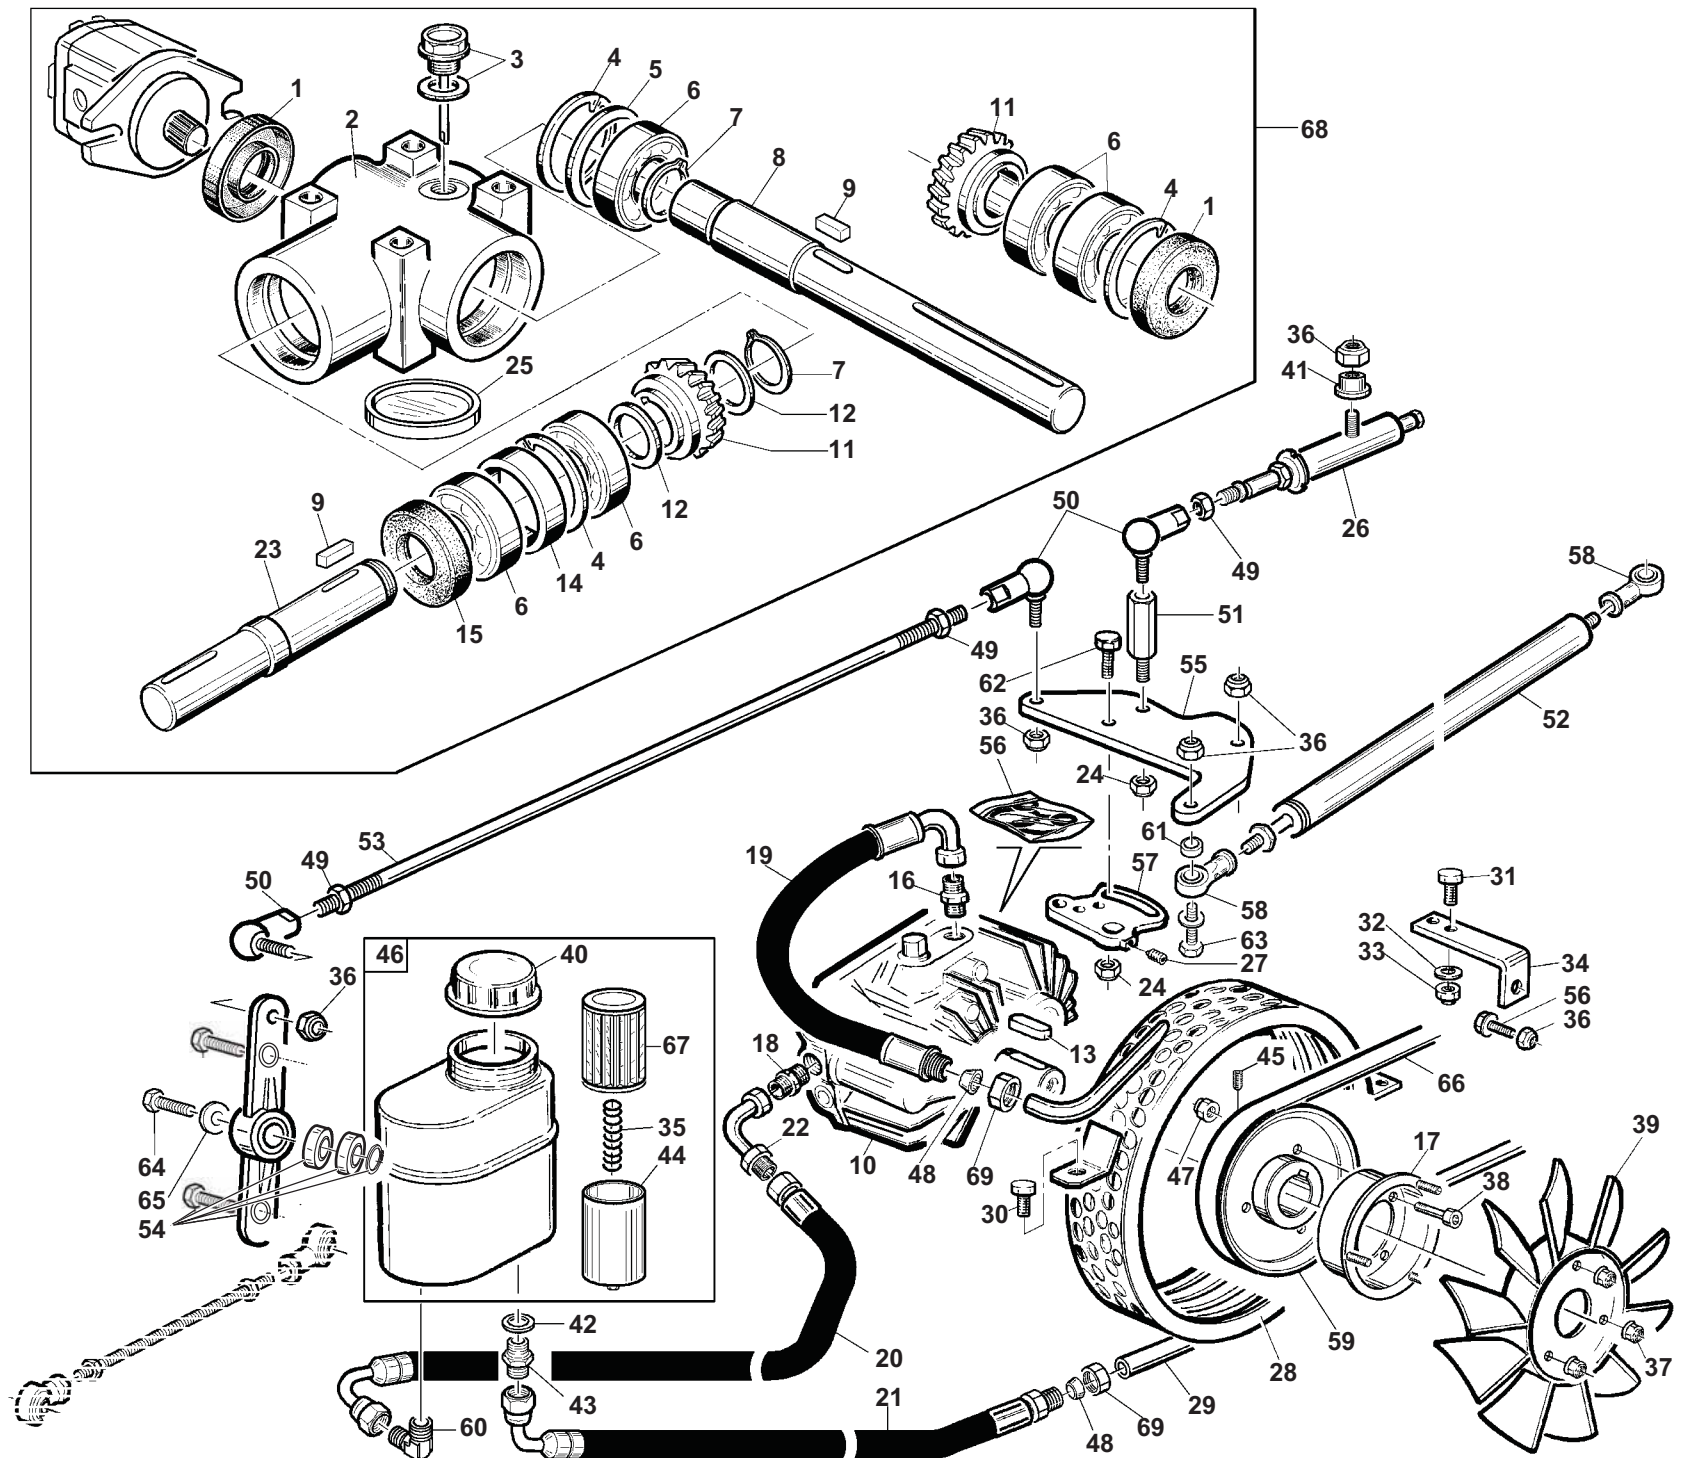

#

P/N

DESCRIPTION

PG-SR

REF. 32 - 00555501032

1	00777250007	ANELLO AS 20X52X10	
2	00777305101	SCATOLA 3 USCITE CON SUPP.POMPA	
3	00111990005	TAPPO CARICO-LIV.3/8GAS	
4	00111650009	SEEGER TIPO I X D.52 UNI 7437	
5	95598280000	KIT SPESSORI REG. 42X52	
6	00777100019	CUSCINETTO CLA 6304 20X52X15	
7	00111000057	SEEGER TIPO E X D.20 UNI 7435	
8	00777306501	ALBERO RINVIO 90°CON INNESTO POMPA	
9	00111900018	LINGUETTA B 6X6X14 UNI 6604	
10	00777600021	BDU 10L-222-	
11	00777306000	COPPIA CONICA ELICOIDALE RINFORZ.	
12	95598270000	KIT SPESSORI REG. 20X28	
13	00111900011	LINGUETTA A 5X5X30 UNI 6604	
14	00777305103	DISTANZIALE 39.2X51.5 L=10.25	
15	00777250006	ANELLO AS 25X52X7	
16	95042200006	RACCORDO 7/8 X 3/8	
17	PZ95049141400	FLANGIA FISSAGG.PULEGGIA COMPL.ZNT.	
18	95042200007	RACCORDO 7/16 X 3/8	
19	00777600052	TUBO ASPIRAZIONE BDU COMPLETO	
20	95042380006	TUBO R1T L=216 COMPL.DI RAC.-15416-	
21	95042380005	TUBO RIT L=260 COMPL.DI RAC.-15417-	
22	00777600080	ADATTATORE 90°GAS M+FG 3/8	
23	00777304701	ALBERO USCITA	
24	00111000095	DADO AUTOB.UNI 7474 M8 6S	
25	00777270001	CAPPELLOTTO CHIUSO 62X7	
26	95042230000	CILINDRO MECCANICO COMPL.PREMONTATO	
27	00777600023	GRANO LEVA BDU	
28	PC95042290000	CONVOGLIATORE ARIA COMPL.	
29	95042000007	SERPENTINA IN RAME-12X1-	
30	00111450003	VITE F/R M8X20 8.8 LISCIA ZNT BIAN.	
31	00111300011	VITE TE UNI 5739 M6 X20 8.8 ZNT	
32	00111000037	ROSETTA P.6,6X18X2 ZNT UNI 6593	
33	00111000166	DADO AUTOB.UNI 7473 M6 6S	
34	PZ95042000006	SUPPORTO LAMIERA FORATA	
35	00777650015	MOLLA X FILTRO BC -90BC0010-	
36	00111000071	DADO AUTOB.UNI 7473 M8 6S	
37	00111250012	DADO AUTOB.METB FL CL8 5MA ZNG	
38	00111400028	VITE TCEI.M5X14 8.8 UNI 5931 ZNT	
39	95049141201	VENTOLA 7CW265 CTR SPEC WEB FORATA	
40	00111970056	TAPPO SERBATOIO OLIO	
41	00111530001	BOCCOLA FRIMET TFF 8X10 L=5.5	
42	00777600003	RANELLE RAME 3/8	
43	00777600015	NIPPLO M-M 3/8	
44	00777650017	PROTEZIONE FILTRO BC -80S0013-	
45	00111960003	GRANO M6X10 UNI 5927	
46	00111970094	SERBATOIO OLIO COMPLETO	
47	00111000183	DADO AUTOB.UNI 7473 M5 6S	
48	00777600054	OGIVA CON GUARNIZIONE COD. AR3/C-12	
49	00111000082	DADO UNI 5588 M8 6S ZNT	
50	00777200001	GIUNTO SFERICO AS 13 M8	
51	95049140001	DISTANZIALE M/F M8 CILINDRO MECCANICO	
52	95042400000	CILINDRO IDRAULICO PREM. IDRO-DIES.	
53	94500000070	TIR. FILET. M8 PEDALE AVANZAMENTO	
54	94500390000	LEVA RINVIO PEDALE COMPL.PREMONTATA	
55	95049140002	LEVA AVANZAMENTO ZNT	
56	95599630000	KIT GUARNIZIONI BDU 10L-222-	
57	00777600022	LEVA BDU 321-0750 SAUER-SUNDSTRAUND	
58	00777200011	TESTA SNODO CF8 M8x1	
59	95049141300	PULEGGIA GR.IDROSTAT. D.101 COMPL.	
60	00777600115	ADATTATORE ORIENTABILE 90° 3/8 BSPP	
61	94500000051	DISTANZIALE 10.25X16X10.5