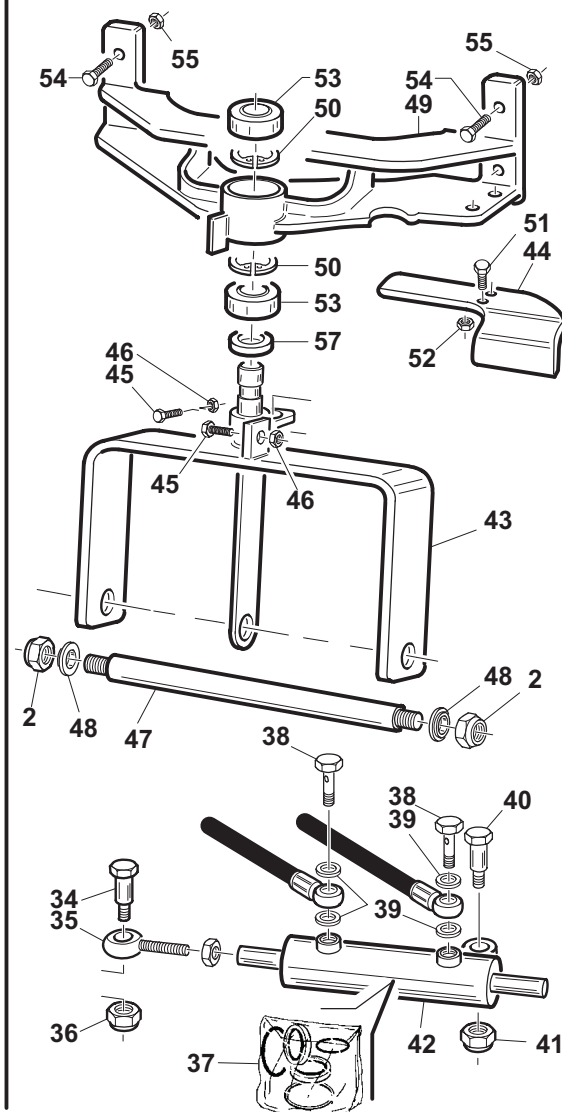

#	P/N	DESCRIPTION	PG-SR	REF. 35 - 00555501035
1	94500000087	PROTEZ. CUSCINETTO INTERNO SEMIASSE		
2	00111250011	DADO AUTOB.UNI 7474 M14x1,5 6S		
3	95303110004	DISTANZIALE Ø14,5XØ35X3		
4	00777100012	CUSCINETTO CLB 6006 2RS 30X55X13		
5	95303110005	DISTANZIALE Ø31XØ36X45		
6	00111650003	SEGER TIPO I X D.55 UNI 7437		
7	00111250007	DADO AUTOB.UNI 7474 M20X1,5 H=17		
8	95303110003	DISTANZIALE Ø20.5XØ35X3		
9	00777100053	CUSCINETTO CLB 61906 -2RS1 30X47X9		
10	95303110001	DISTANZIALE Ø30.3XØ38X3		
11	95303110002	PERNO ASSALE		
12	95301200000	ASSALE POSTERIORE COMPLETO		
13	95303000009	FORCELLA ANTERIORE ASSALE		
14	95303000010	FORCELLA POSTERIORE ASSALE VERNICIATA		
15	00111000103	VITE TE UNI 5739 M10X30 8.8 ZNT		
16	00111250013	DADO AUTOB.UNI 7473 M10 10S		
17	00111300052	VITE TE UNI 5739 M8 X30 12.9 ZNT		
18	95303110007	PERNO DI STERZO		
19	95311161100	SUPPORTO DX ALBERO RUOTA 2WD COMP. VRN		
20	95311161000	SUPPORTO SX ALBERO RUOTA 2WD COMP. VRN		
21	95301000013	MARTINETTO DI STERZO		
22	00777200024	SNODO ASSIALE M14x1.5-PERNO SF.28 M12		
23	00111150024	DADO UNI 5589 - M12X1.25 - 6S ZNT		
24	00777200023	TESTA STERZO FEMM. M12x1.25 CT.50		
25	00111500027	DADO ESAGONALE M12X1.25 UNI 5588 ZNT		
26	00111300084	VITE TE UNI 5739 M10X35 10.9 ZNT		
27	00111250013	DADO AUTOB.UNI 7473 M10 10S		
28	95311160001	ALBERO RUOTA 2WD		
29	00111300052	VITE TE UNI 5739 M8 X30 12.9 ZNT		
30	00111250025	DE AUT METB FL CL10 8MA ZNT		
31	00111250025	DE AUT METB FL CL10 8MA ZNT		
32	95303000011	TIRANTE STERZO		
33	00111550005	RONDELLA ELASTICA CONICA M10 DIN6796 ZNT		
34	95097000008	PERNO TIRANTE STERZO		
35	00777200016	TESTA DI BIELLA TM14 MASCHIO DX		
36	00111250011	DADO AUTOB.UNI 7474 M14x1,5 6S		
37	95599170000	KIT GUARNIZ.CIL.OGNIBENE 972060060		
38	00777600040	BULLONE CAVO SEMPLICE 1/4		
39	00777600001	RANELLE RAME GAS 1/4 Øe.19 SP=1.5		
40	95060000001	VITE FISSAGGIO CILINDRO		
41	00111250008	DADO AUTOB.UNI 7473 M12 6S		
42	95097200000	CILINDRO DOPPIO STELO		
43	95598130000	KIT FORCELLA RUOTA GEMELLATA		
44	95325000002	PROTEZIONE CILINDRO STERZATURA VERN.		
45	00111000033	VITE TE UNI 5739 M8 X30 8.8 ZNT		
46	00111000082	DADO UNI 5588 M8 6S ZNT		
47	95325000001	PERNO RUOTA GEMELLATA		
48	95500000075	DISTANZIALE RUOTA POSTERIORE		
49	95325100000	SUPPORTO FORCELLA RUOTA GEM. COMPL.VERN		
50	00111000065	SEGER TIPO E X D.25 UNI 7435		
51	00111450002	VITE F/R M8X30 8.8 LISCIA ZNT BIAN.		
52	00111000071	DADO AUTOB.UNI 7473 M8 6S		
53	00777100027	CUSCINETTO CLB 6205 2RS 25X52X15		
54	00111300029	VITE TE UNI 5739 M10X55 8.8 ZNT		
55	00111250013	DADO AUTOB.UNI 7473 M10 10S		
56	95599610000	KIT PARAOLI MARTINETTO DI STERZATURA		
57	95325000004	DISTANZIALE 25.5X40X6 ZNT		
58	95598240000	KIT CUFFIA TESTA STERZO