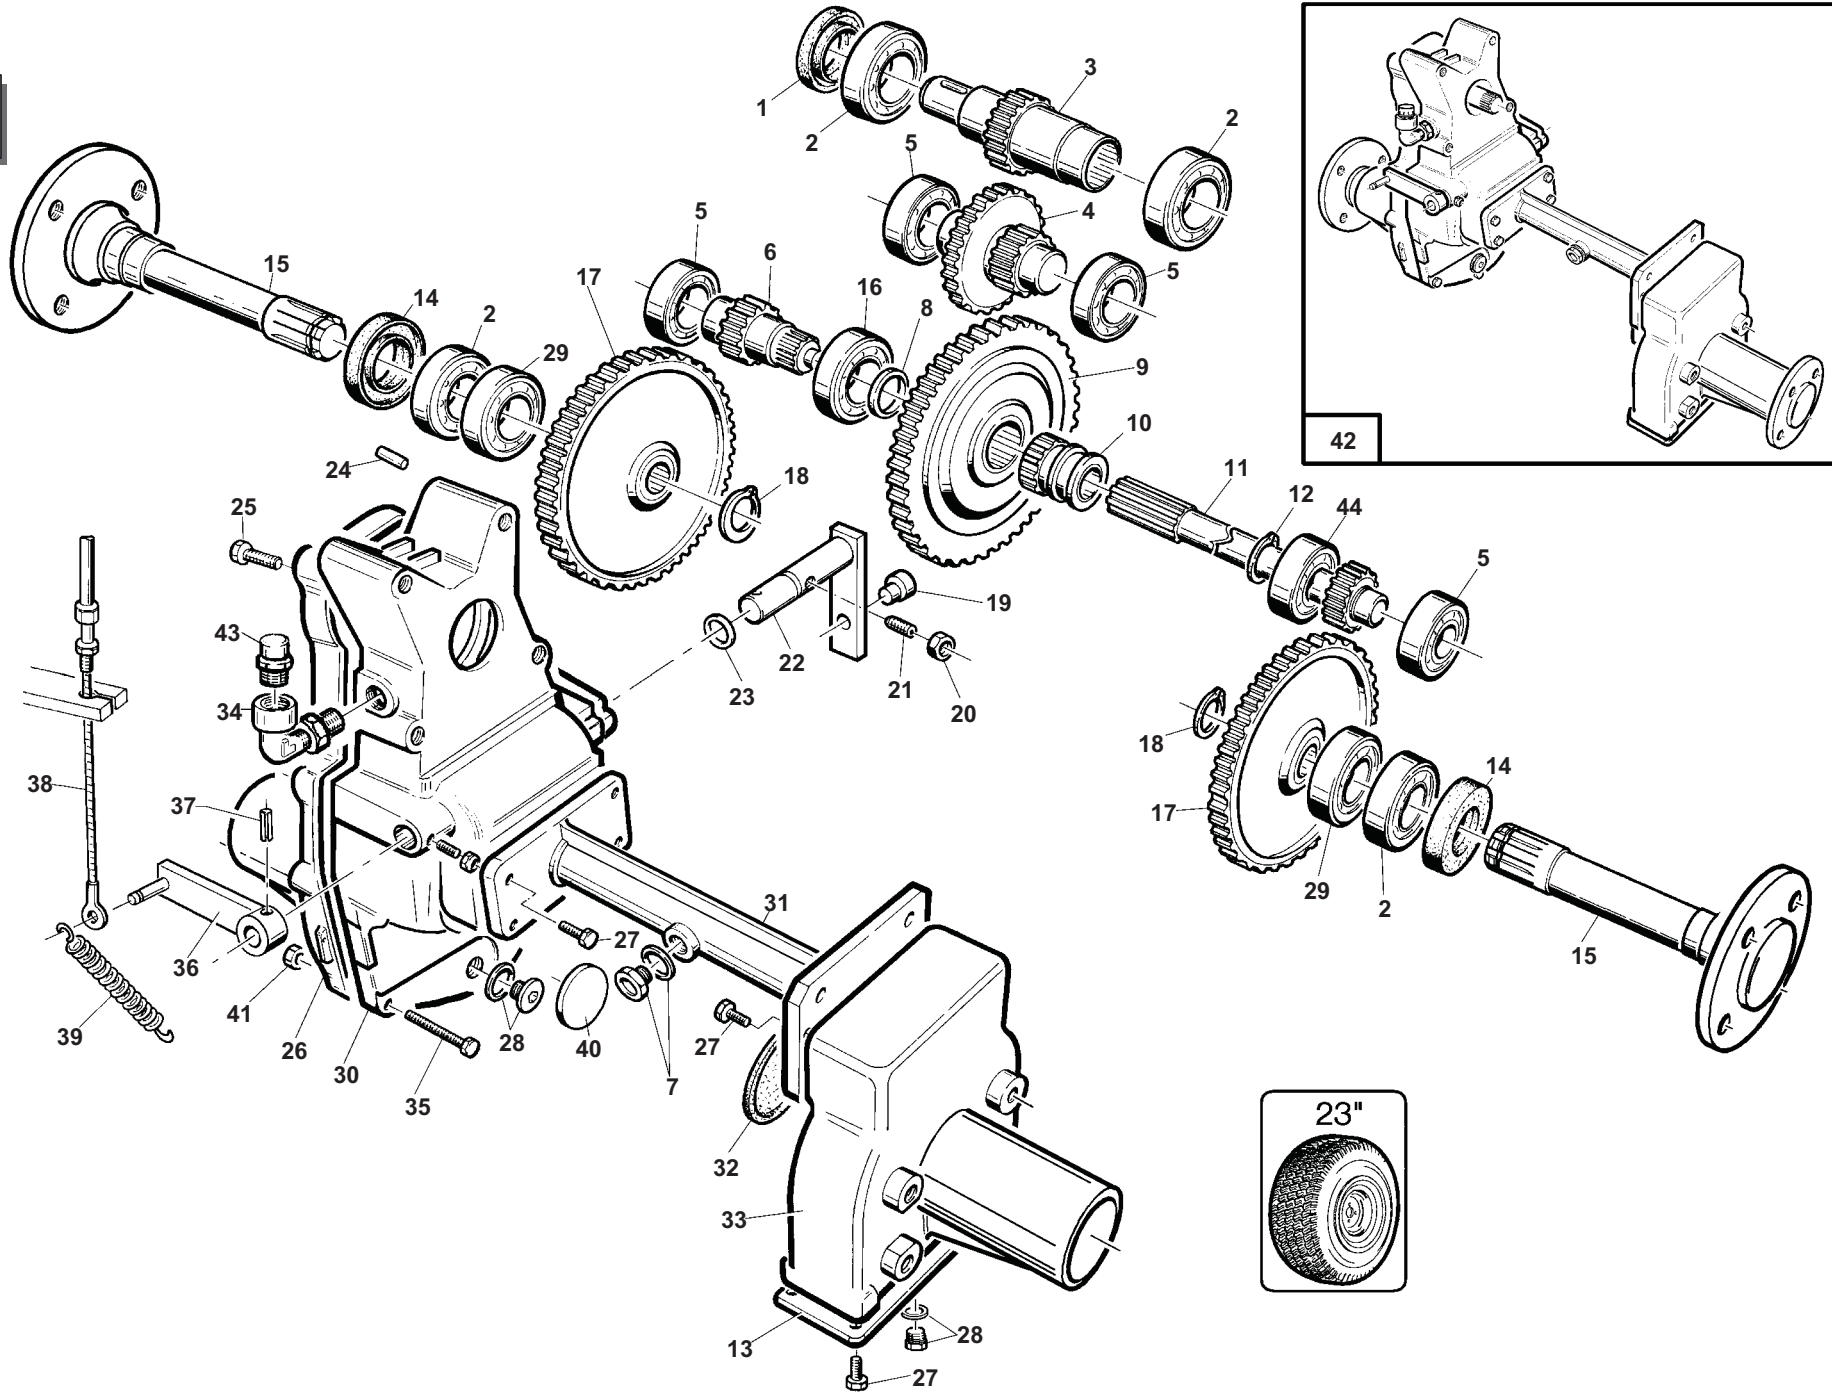

PG-SR - 23"

1	00777250024	ANELLO AS 30X47X7		
2	00777100014	CUSCINETTO CLA 6006 30X55X13		
3	00777304801	ALBERO ENTRATA Z=22		
4	00777301003	ALBERO PIGNONE Z31-Z15		
5	00777100015	CUSCINETTO CLA 6005 25X47X12		
6	95303170008	ALBERO PIGNONE Z15		
7	00111990002	SPIA LIVELLO SLC 38 (CON GUARNIZ.)		
8	95303170009	DISTANZIALE		
9	00777301001	DIFFERENZIALE		
10	00777301006	BOCCOLA SCANALATA		
11	95303170002	ALBERO PIGNONE Z12		
12	00111650009	SEEGER TIPO I X D.52 UNI 7437		
13	95303170007	COPERCHIO		
14	00777250025	ANELLO AS 35X55X10		
15	95303170005	SEMIASSE		
16	00777100052	CUSCINETTO RULLI CLA NUP205 EC 25X52 X15		
17	95303170004	CORONA Z=69		
18	00111650028	SEEGER TIPO E X D29 UNI7435		
19	00777301011	PATTINO		
20	00111150003	DADO UNI 5589 M8 6S ZNT		
21	00111960004	GRANO M8X20 UNI 5925		
22	00777301012	LEVA DIFFERENZIALE COMPLETO		
23	00777230001	GUARNIZIONE OR 112		
24	00111870004	SPINA A 6X14 UNI 6364		
25	00111000094	VITE TE UNI 5739 M8 X40 8.8 ZNT		
26	95303170010	SEMISCATOLA DX		
27	00111000093	VITE TE UNI 5739 M8 X20 8.8 ZNT		
28	00111990099	"TAPPO/ROSETTA AI SCARICO OLIO 3/8""		
29	00777100024	CUSCINETTO CLA 6206 30X62X16		
30	95303170001	SEMISCATOLA SX		
31	95303170003	PROLUNGA DI COLLEGAMENTO		
32	00777270001	CAPPELLOTTO CHIUSO 62X7		
33	95303170006	SCATOLA SX		
34	00111990004	RACCORDO 90°LMF/A10-1/2		
35	00111300074	VITE TE UNI 5739 M8x55 8.8 ZNT		
36	95001100000	LEVA ESTERNA BLOC.DIFF.		
37	00111700006	SPINA EL SPIROL D.6X28 UNI6875		
38	95301000021	CAVO COMPLETO BLOCCAGGIO DIFFERENZIALE		
39	95001000050	MOLLA BLOCCAGGIO DIFF.		
40	00777270007	CAPPELLOTTO CHIUSO 42X7		
41	00111000082	DADO UNI 5588 M8 6S ZNT		
42	95311170000	"GRUPPO MECCANICO PG2WD ALTO (23"")"		
43	00111990003	TAPPO SF.ANTI.GUAR.1/2G		
43	00777600117	RANELLE RAME 1/2		
44	00777100051	CUSCINETTO CLA 6205 25X52X15