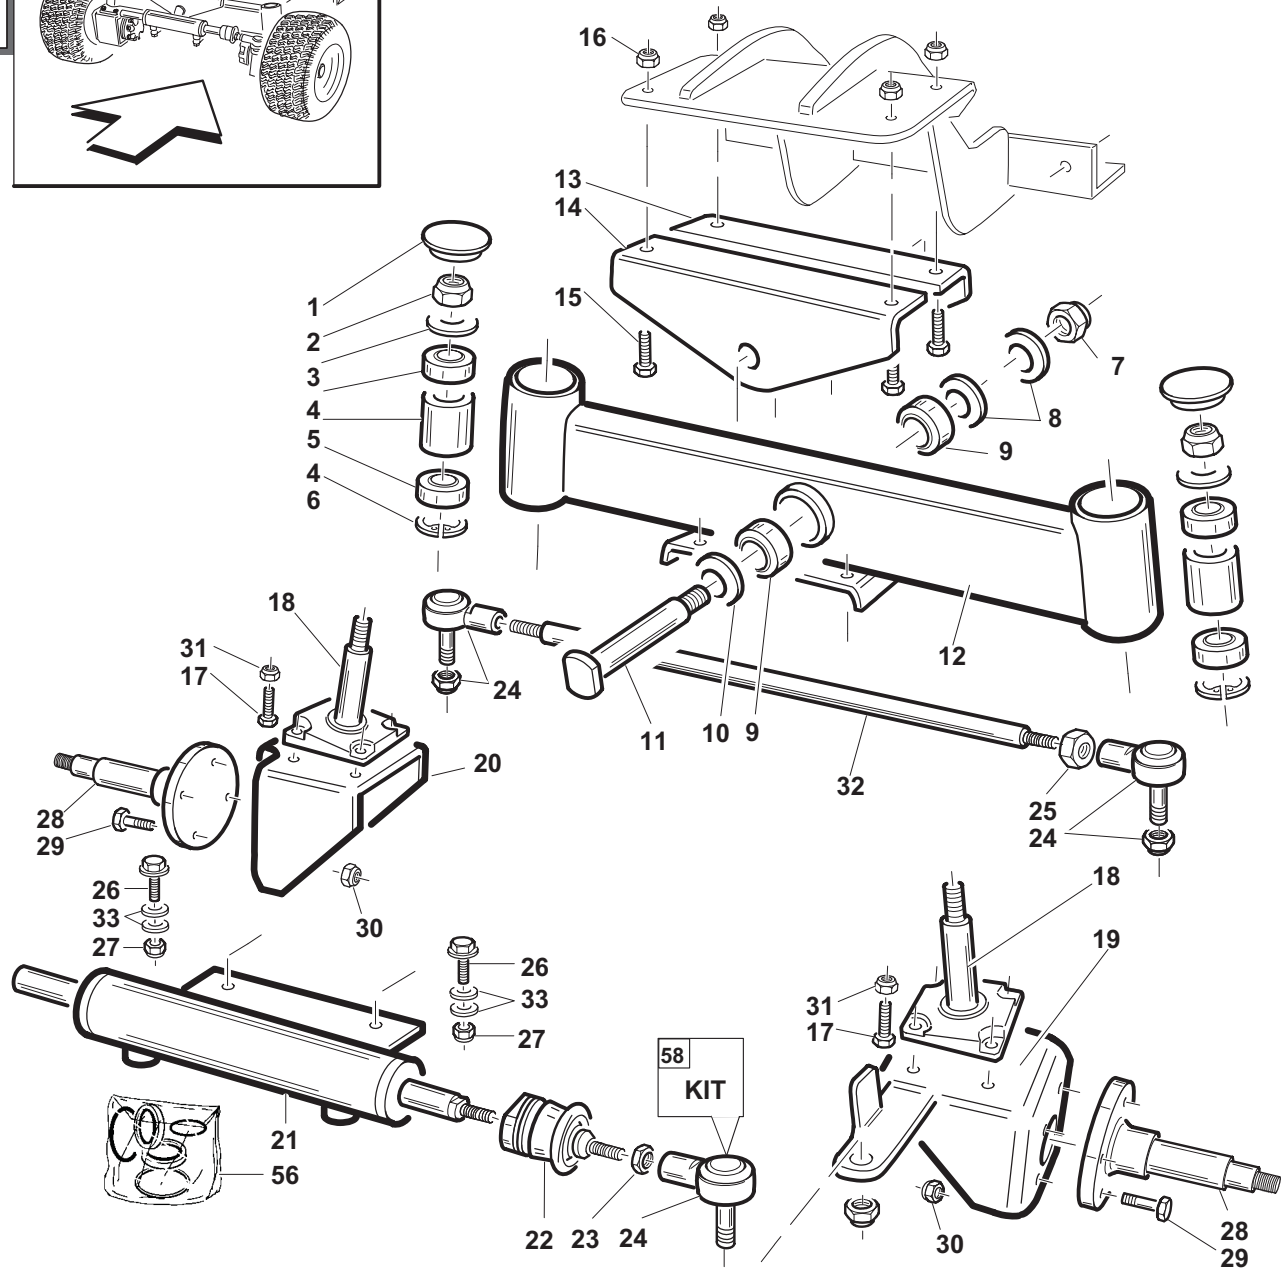

#	P/N	DESCRIPTION	PG-SR	REF. 35 - 00555501035
1	94500000087	PROTEZ. CUSCINETTO INTERNO SEMIASSE		
2	00111250011	DADO AUTOB.UNI 7474 M14x1,5 6S		
3	95303110004	DISTANZIALE Ø14,5XØ35X3		
4	00777100012	CUSCINETTO CLB 6006 2RS 30X55X13		
5	95303110005	DISTANZIALE Ø31XØ36X45		
6	00111650003	SEGER TIPO I X D.55 UNI 7437		
7	00111250007	DADO AUTOB.UNI 7474 M20X1,5 H=17		
8	95303110003	DISTANZIALE Ø20.5XØ35X3		
9	00777100053	CUSCINETTO CLB 61906 -2RS1 30X47X9		
10	95303110001	DISTANZIALE Ø30.3XØ38X3		
11	95303110002	PERNO ASSALE		
12	95301200000	ASSALE POSTERIORE COMPLETO		
13	95303000009	FORCELLA ANTERIORE ASSALE		
14	95303000010	FORCELLA POSTERIORE ASSALE VERNICIATA		
15	00111000103	VITE TE UNI 5739 M10X30 8.8 ZNT		
16	00111250013	DADO AUTOB.UNI 7473 M10 10S		
17	00111300052	VITE TE UNI 5739 M8 X30 12.9 ZNT		
18	95303110007	PERNO DI STERZO		
19	95311161100	SUPPORTO DX ALBERO RUOTA 2WD COMP. VRN		
20	95311161000	SUPPORTO SX ALBERO RUOTA 2WD COMP. VRN		
21	95301000013	MARTINETTO DI STERZO		
22	00777200024	SNODO ASSIALE M14x1.5-PERNO SF.28 M12		
23	00111150024	DADO UNI 5589 - M12X1.25 - 6S ZNT		
24	00777200023	TESTA STERZO FEMM. M12x1.25 CT.50		
25	00111500027	DADO ESAGONALE M12X1.25 UNI 5588 ZNT		
26	00111300084	VITE TE UNI 5739 M10X35 10.9 ZNT		
27	00111250013	DADO AUTOB.UNI 7473 M10 10S		
28	95311160001	ALBERO RUOTA 2WD		
29	00111300052	VITE TE UNI 5739 M8 X30 12.9 ZNT		
30	00111250025	DE AUT METB FL CL10 8MA ZNT		
31	00111250025	DE AUT METB FL CL10 8MA ZNT		
32	95303000011	TIRANTE STERZO		
33	00111550005	RONDELLA ELASTICA CONICA M10 DIN6796 ZNT		
34	95097000008	PERNO TIRANTE STERZO		
35	00777200016	TESTA DI BIELLA TM14 MASCHIO DX		
36	00111250011	DADO AUTOB.UNI 7474 M14x1,5 6S		
37	95599170000	KIT GUARNIZ.CIL.OGNIBENE 972060060		
38	00777600040	BULLONE CAVO SEMPLICE 1/4		
39	00777600001	RANELLE RAME GAS 1/4 Øe.19 SP=1.5		
40	95060000001	VITE FISSAGGIO CILINDRO		
41	00111250008	DADO AUTOB.UNI 7473 M12 6S		
42	95097200000	CILINDRO DOPPIO STELO		
43	95598130000	KIT FORCELLA RUOTA GEMELLATA		
44	95325000002	PROTEZIONE CILINDRO STERZATURA VERN.		
45	00111000033	VITE TE UNI 5739 M8 X30 8.8 ZNT		
46	00111000082	DADO UNI 5588 M8 6S ZNT		
47	95325000001	PERNO RUOTA GEMELLATA		
48	95500000075	DISTANZIALE RUOTA POSTERIORE		
49	95325100000	SUPPORTO FORCELLA RUOTA GEM. COMPL.VERN		
50	00111000065	SEGER TIPO E X D.25 UNI 7435		
51	00111450002	VITE F/R M8X30 8.8 LISCIA ZNT BIAN.		
52	00111000071	DADO AUTOB.UNI 7473 M8 6S		
53	00777100027	CUSCINETTO CLB 6205 2RS 25X52X15		
54	00111300029	VITE TE UNI 5739 M10X55 8.8 ZNT		
55	00111250013	DADO AUTOB.UNI 7473 M10 10S		
56	95599610000	KIT PARAOLI MARTINETTO DI STERZATURA		
57	95325000004	DISTANZIALE 25.5X40X6 ZNT		
58	95598240000	KIT CUFFIA TESTA STERZO