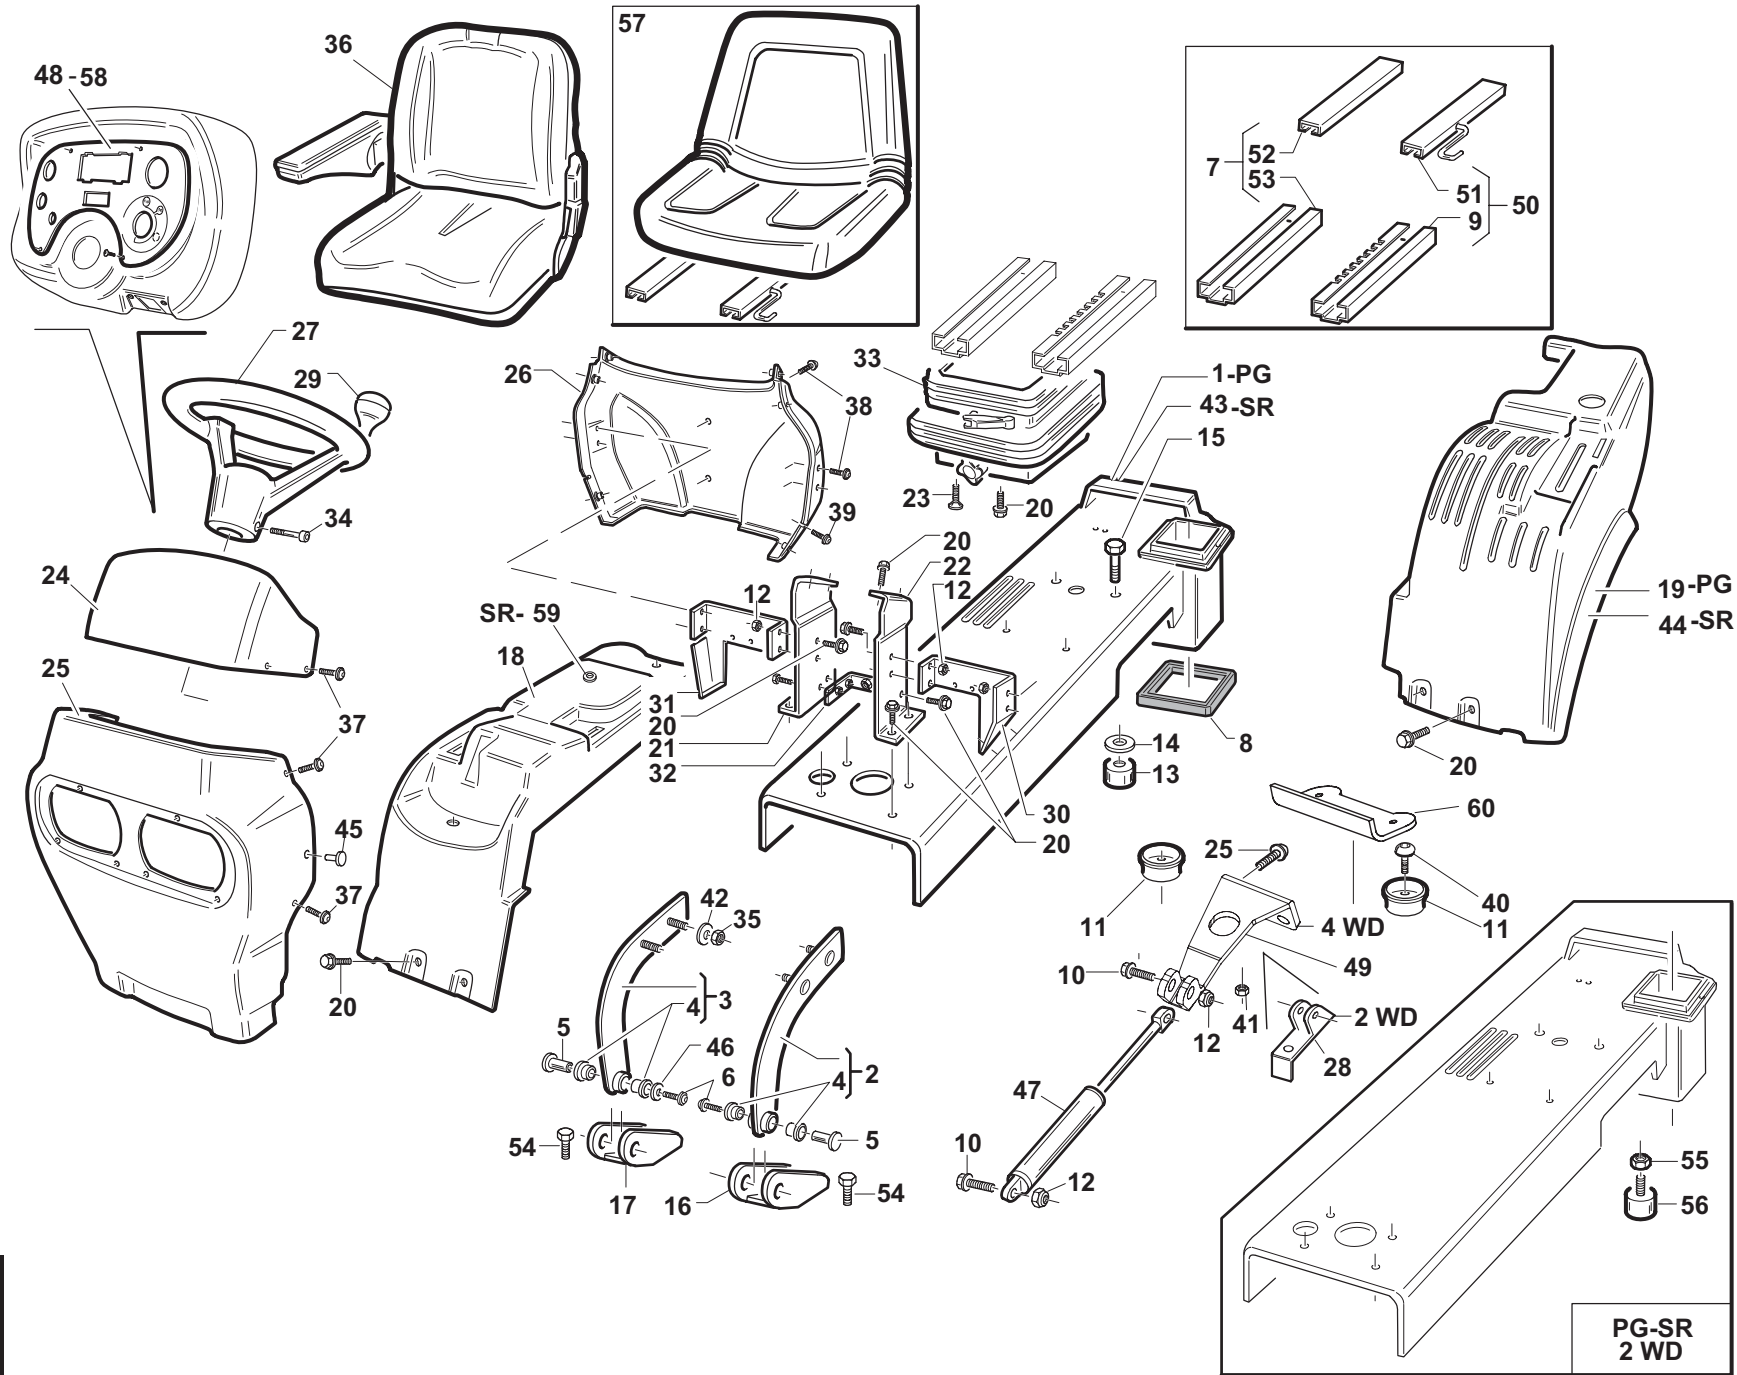

PG/SR-W

S/N

→ **0706007 ÷ 0910016** ←

REF. 01 - 00555501050

**PG-SR
2 WD**

#	P/N	DESCRIPTION	PG/SR-W	REF. 01 - 00555501050
1	95049480000	COFANO PG TURB.D=300 VERN.		
2	95301110000	SUPPORTO COFANO SX COMPLETO ZNT		
3	95301120000	SUPPORTO COFANO DX COMPLETO ZNT		
4	00111530003	BOCCOLA FRIMET TFF 14X16 L=9		
5	94500000007	PERNO FISSAGGIO RIBALTAMENTO CESTO		
6	00111450014	VITE F/R TBCF M6X12 ZNT BIANCA		
7	00777850005	COPPIA GUIDA DX-SOLO RICAMBI-		
8	95030300002	BORDINO COPRI CARTER TUBO R.L=540		
9	00777850003	GUIDA INFERIORE DX		
10	00111450002	VITE F/R M8X30 8.8 LISCIA ZNT BIAN.		
11	95301000001	CENTRAGGIO ANTIVIBRANTE		
12	00111000071	DADO AUTOB.UNI 7473 M8 6S		
13	00111970038	TAMPONE ANTIVIB.M10 FEMM. 0113/0053		
14	00111000070	ROSETTA P.11X30X2,5 ZNT		
15	00111300028	VITE TE UNI 5739 M10X14 8.8 ZNT		
16	95301000009	FORCELLA SX CERNIERA COFANO ZNT		
17	95301000010	FORCELLA DX CERNIERA COFANO ZNT		
18	95200000006	PARAFANGO DX PG - SR		
19	95302000001	PARAFANGO SX PG		
20	00111450003	VITE F/R M8X20 8.8 LISCIA ZNT BIAN.		
21	95301000016	LAMIERA DX PIANTONE STERZO ZNT		
22	95301000015	LAMIERA SX PIANTONE STERZO ZNT		
23	00111000186	VITE TSPEI M8X20 ZNT		
24	95301000026	CRUSCOTTO (ABS)		
25	95301290001	MUSETTO ANTERIORE PG/SR		
26	95049540000	MUSETTO POSTERIORE PG PREMONTATO		
27	00111970182	VOLANTE(VOL2000P)CON BOCCOLA D=18		
28	95200000004	STAFFA SUPPORTO MOLLA GAS		
29	00111970145	POMELLO VOLANTE NEW (VOL 2000-P)		
30	95301000008	SUPPORTO SX FANALE ANTERIORE ZNT		
31	95301000007	SUPPORTO DX FANALE ANTERIORE ZNT		
32	95301230000	RINFORZO PIANTONE PG/SR COMPLETO ZNT		
33	00777850021	MOLLEGGIO SEDILE+GUIDE INFERIORI		
34	00111400015	VITE TCEI.M6X40 8.8 TUTTO FILET.ZNT		
35	00111000095	DADO AUTOB.UNI 7474 M8 6S		
36	00777850016	SEDILE COMFORT PG		
37	00111450017	VITE F/R TBEI M4X18 ZNT BIANCA		
38	00111450015	VITE F/R TBCE M8X30 ZNT		
39	00111450016	VITE F/R TBCE M6X25 ZNT		
40	00111450012	VITE F/R TBCF M6X20 ZNT BIANCA		
41	00111000166	DADO AUTOB.UNI 7473 M6 6S		
42	00111000061	ROSETTA Ø 8,4X24 SP.2 ZNT		
43	95207250000	COFANO SR COMPLETO VERNICIATO		
44	95310000001	PARAFANGO SX SR		
45	00111970095	BOTTONE		
46	00111000037	ROSETTA P.6,6X18X2 ZNT UNI 6593		
47	00111990106	MOLLA A GAS 360N		
48	95133100001	LAMIERA CRUSCOTTO PG 180 D		
49	95303000074	SUPPORTO MOLLA GAS ZNT		
50	00777850023	COPPIA GUIDA SX-SOLO RICAMBI-		
51	00777850022	GUIDA SUP.SX.CON LEVA-SOLO RICAMBI-		
52	00777850010	GUIDA SUPERIORE DX -SOLO RICAMBI-		
53	00777850004	GUIDA INFERIORE SX		
54	00111000059	VITE F/R M8X14 LISCIA ZNT BIANCA		
55	00111150002	DADO UNI 5588 M10 6S ZNT		
56	00111970005	TAMPONE ANTIVIBRANT.M10		
57	00777850020	SEDILE SEAT OTTO+GUIDE SUPER.+MICRO		
58	95124240001	LAMIERA CRUSCOTTO PG 200 D		
59	00111970176	PASSACAVO D20 IN VITON CIECO NERO		
60	95303000078	SUPPORTO COFANO ZNT