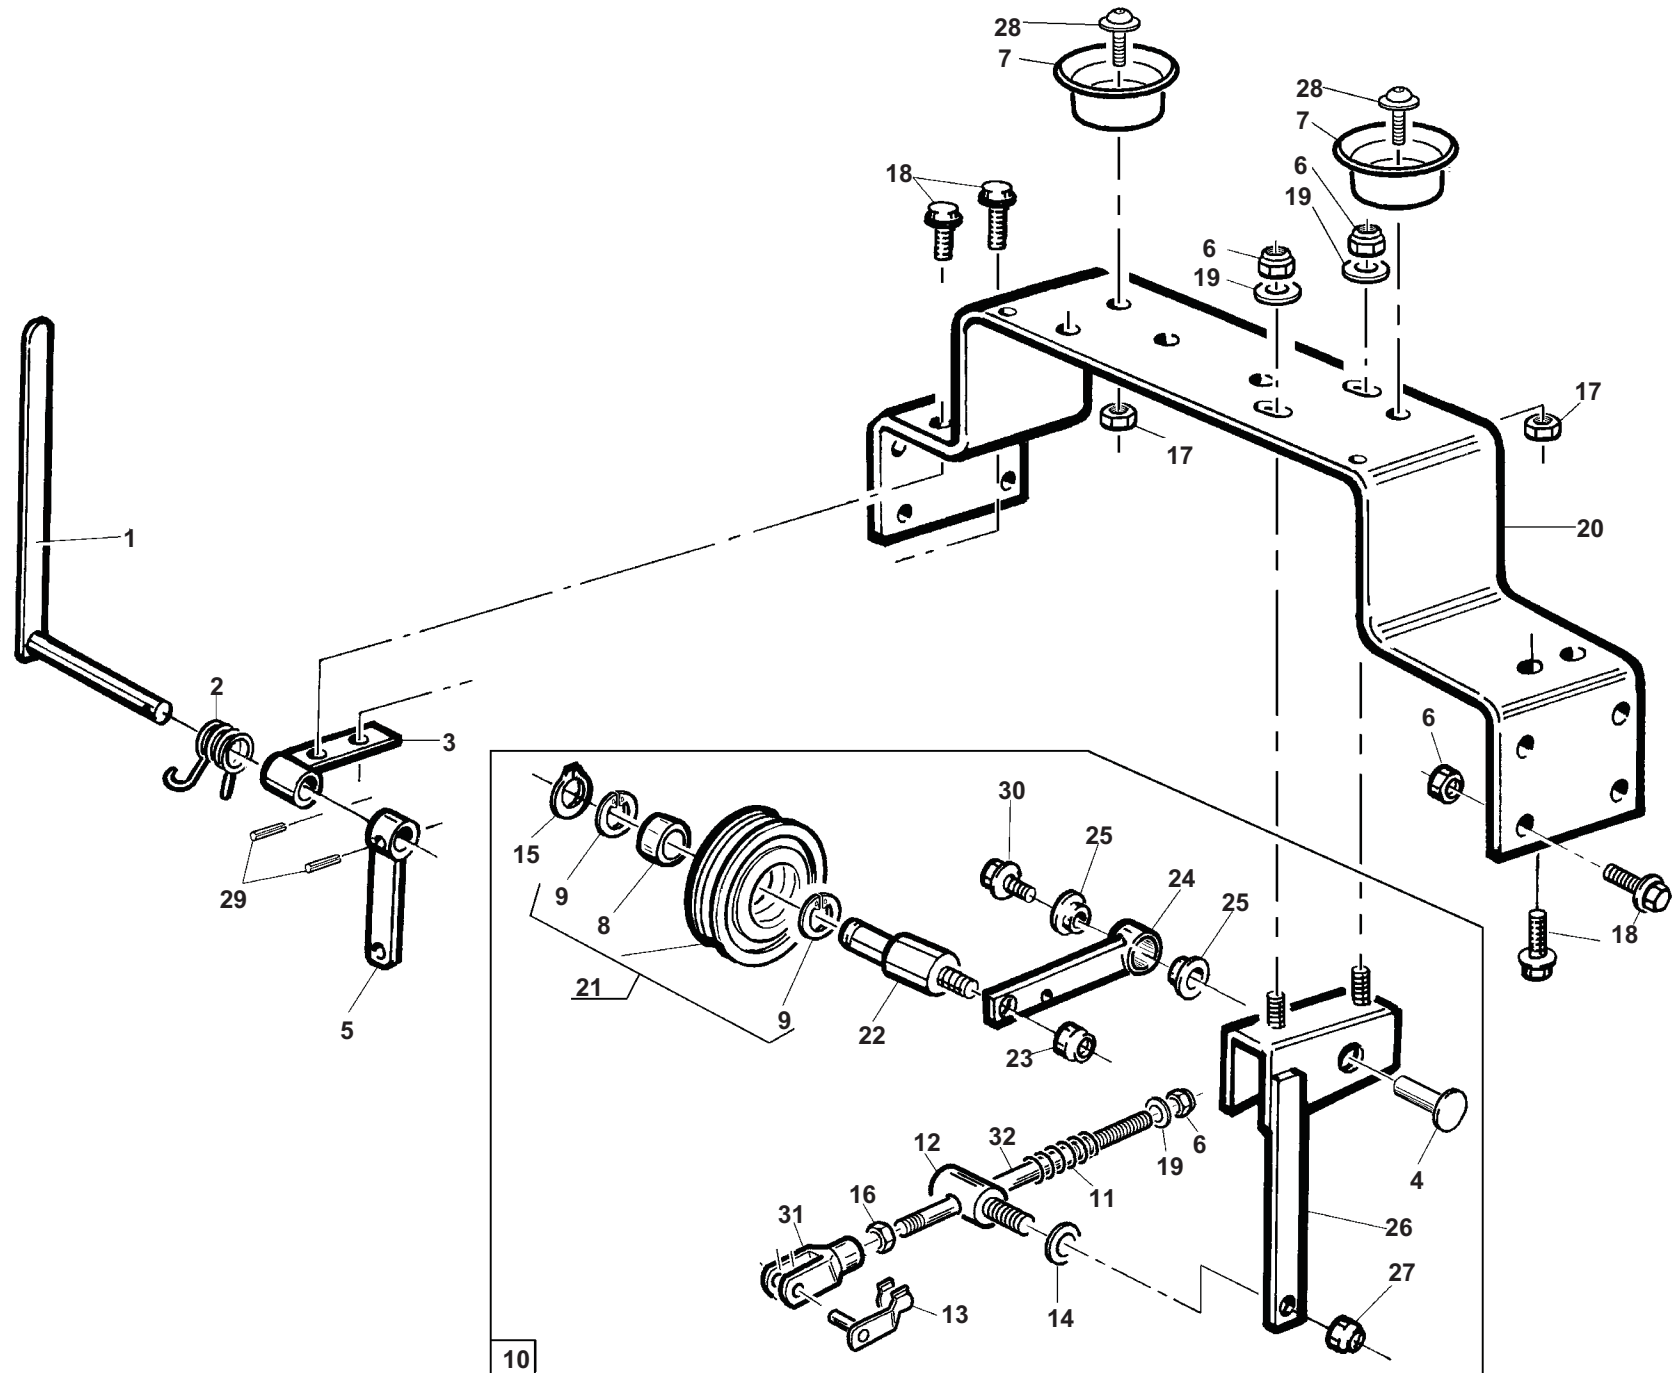

PG-SR

S/N
→ **07436010**

REF. 31 - 00555501043

#

P/N

DESCRIPTION

PG-SR

REF. 31 - 00555501043

1	PZ95042187000	ALBERO LEVA BY-PASS COMPL.	
2	95504000019	MOLLA AGGANCIAMENTO CARRELLO	
3	PZ95042183000	SUPPORTO LEVA BY-PASS	
4	95200200001	PERNO TENDICINGHIA BDU	
5	PZ95042184000	LEVA BY-PASS COMPL.	
6	00111000071	DADO AUTOB.UNI 7473 M8 6S	
7	95301000001	CENTRAGGIO ANTIVIBRANTE	
8	00777100005	CUSCINETTO CLA 6202 2RS- 15X35X11	
9	00111650005	SEEGER TIPO I X D.35 UNI7437	
10	95311210000	TENDICINGHIA BDU PREMONTATO	
11	94500000088	MOLLA TENDITORE PDP	
12	94010820000	TONDO REGISTRO MOLLA PREM.	
13	00777180001	PERNO Ø.8 PER FORCELLA LUNGA(CLIPS)	
14	00111500001	ROSETTA P.10,5X21X2 ZNT	
15	00111650004	SEEGER TIPO E x Ø15 UNI 7436	
16	00111000082	DADO UNI 5588 M8 6S ZNT	
17	00111000166	DADO AUTOB.UNI 7473 M6 6S	
18	00111450003	VITE F/R M8X20 8.8 LISCIA ZNT BIAN.	
19	00111000087	ROSETTA P.8,4X15.6X1,5 ZT	
20	95042181002	PIATTO SUPPORTO SUPERIORE	
21	95599650000	PULEGGIA TENDITORE GR IDRO PG COMP.	
22	95311110001	PERNO TENDITORE	
23	00111250002	DADO AUTOB.UNI 7474 M12 6S	
24	95200201000	LEVA TENDICINGHIA COMPLETA	
25	00111530006	BOCCOLA FRIMET TFF 15X17X12	
26	95200201100	SUPPORTO TENDICINGHIA COMPL.	
27	00111000080	DADO AUTOB.UNI 7474 M10 6S	
28	00111450012	VITE F/R TBCF M6X20 ZNT BIANCA	
29	00111700008	SPINA ELASTICA D.3 X 16	
30	00111000059	VITE F/R M8X14 LISCIA ZNT BIANCA	
31	00777180002	FORCELLA LUNGA IN M8-FO08TL-	
32	95200200002	ASTA TENDICINGHIA