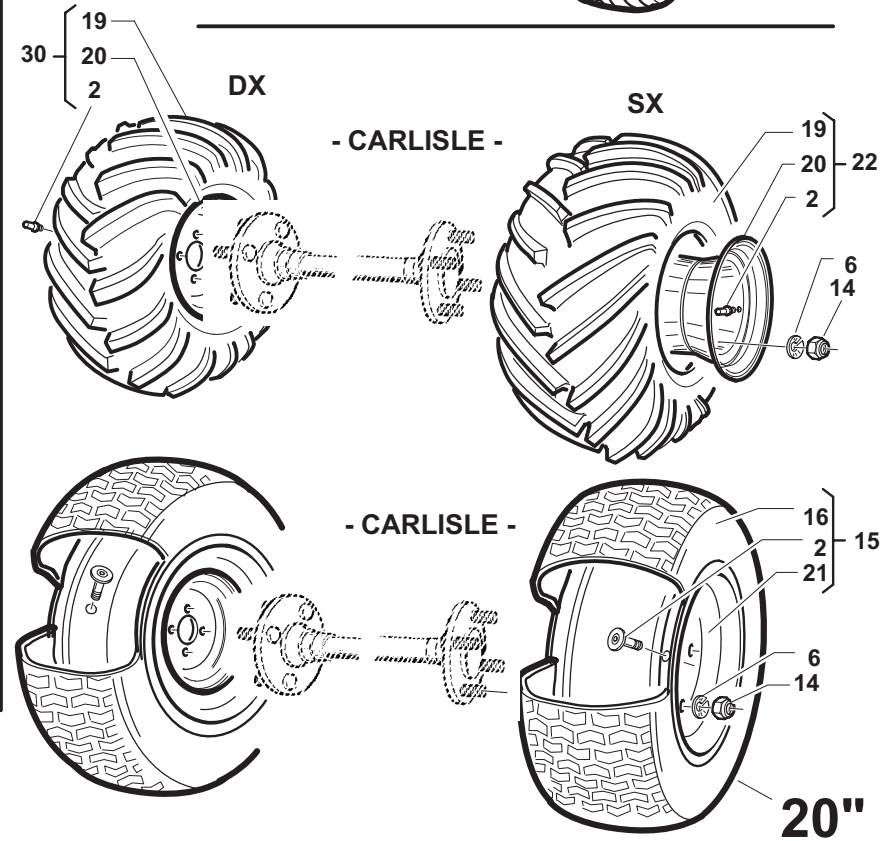

PG-SR

#	P/N	DESCRIPTION	PG-SR	REF. 34 - 00555501034
1	00111940024	PNEUMATICO 23X10.50-12 CARLISLE		
2	00111930006	VALVOLA TUBELESS CORTA TR412		
3	95303130001	CERCHIO 8.50X12		
4	95303130000	RUOTA 23X10.50-12		
5	00111300055	VITE TE UNI5740 M12X1.25X25 8.8 ZNT		
6	00111550004	ROSETTA ELASTICA M12 DIN 74361		
7	00111940025	CARLISLE STRAIGHTRIB 15X6.00-6 4PLY		
8	00111930005	CAMERA ARIA 15.6.00X6 TR13		
9	95311121000	CERCHIO PNEUMATICO 15x6.00-6		
10	95311120000	RUOTA CARLISLE 15X6.00-6 COMPLETA		
11	00777100008	CUSCINETTO CLB 6204 2RS 20X47X14		
12	00111250011	DADO AUTOB.UNI 7474 M14x1,5 6S		
13	00777100028	CUSCINETTO CLA 6303 2RS- 17X47X14		
14	00111250009	DADO AUTOB.UNI 7473 M12X1,5		
15	95208110000	RUOTA CARLISLE 20 X 10.00-8 COMPL.		
16	95208110001	PNEUMATICO CARLISLE 20x10.00-8 4PR		
17	00777270005	CAPPELLOTTO Ø=47 -a05.470-		
18	95311121001	DISTANZIALE 21x30x35		
19	00111940021	PNEUMATICO CARL. 21x11.00-8 ARTIGL.		
20	95175100000	"CERCHIO 10.00X8" L=266"		
21	95046200001	CERCHIO 20 x 7.00x8-F42621.112000206-		
22	95218110000	RUOTA COMPL. SX 21x11.00-8 CARLISLE		
25	95046100001	CERCHIO 5.00x6 -M21810.434325206-		
26	95325120000	RUOTA CARLISLE 15X6.00-6 COMPLETA PG3R		
27	00777100005	CUSCINETTO CLA 6202 2RS- 15X35X11		
28	95599000030	DISTANZIALE		
30	95218100000	RUOTA COMPL. DX 21x11.00-8 CARLISLE		
31	95303110004	DISTANZIALE Ø14,5XØ35X3