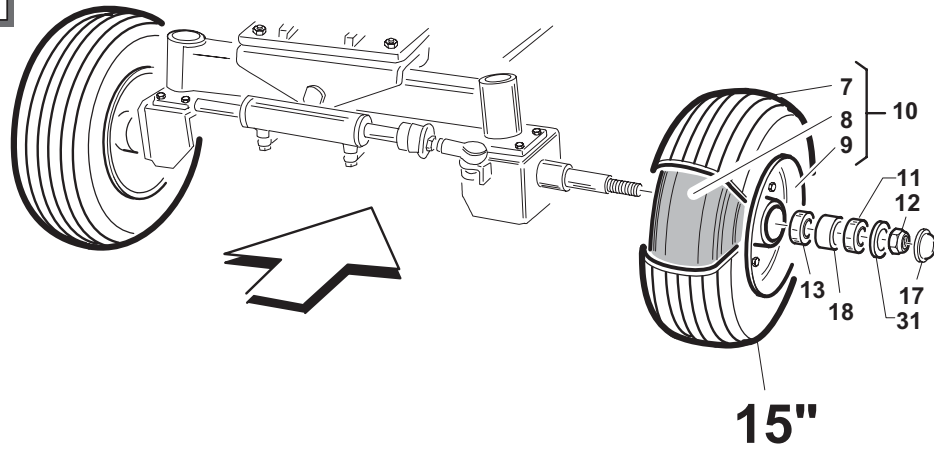

PG-SR

#	P/N	DESCRIPTION	PG-SR	REF. 34 - 00555501034
1	00111940024	PNEUMATICO 23X10.50-12 CARLISLE		
2	00111930006	VALVOLA TUBELESS CORTA TR412		
3	95303130001	CERCHIO 8.50X12		
4	95303130000	RUOTA 23X10.50-12		
5	00111300055	VITE TE UNI5740 M12X1.25X25 8.8 ZNT		
6	00111550004	ROSETTA ELASTICA M12 DIN 74361		
7	00111940025	CARLISLE STRAIGHTRIB 15X6.00-6 4PLY		
8	00111930005	CAMERA ARIA 15.6.00X6 TR13		
9	95311121000	CERCHIO PNEUMATICO 15x6.00-6		
10	95311120000	RUOTA CARLISLE 15X6.00-6 COMPLETA		
11	00777100008	CUSCINETTO CLB 6204 2RS 20X47X14		
12	00111250011	DADO AUTOB.UNI 7474 M14x1,5 6S		
13	00777100028	CUSCINETTO CLA 6303 2RS- 17X47X14		
14	00111250009	DADO AUTOB.UNI 7473 M12X1,5		
15	95208110000	RUOTA CARLISLE 20 X 10.00-8 COMPL.		
16	95208110001	PNEUMATICO CARLISLE 20x10.00-8 4PR		
17	00777270005	CAPPELLOTTO Ø=47 -a05.470-		
18	95311121001	DISTANZIALE 21x30x35		
19	00111940021	PNEUMATICO CARL. 21x11.00-8 ARTIGL.		
20	95175100000	"CERCHIO 10.00X8" L=266"		
21	95046200001	CERCHIO 20 x 7.00x8-F42621.112000206-		
22	95218110000	RUOTA COMPL. SX 21x11.00-8 CARLISLE		
25	95046100001	CERCHIO 5.00x6 -M21810.434325206-		
26	95325120000	RUOTA CARLISLE 15X6.00-6 COMPLETA PG3R		
27	00777100005	CUSCINETTO CLA 6202 2RS- 15X35X11		
28	95599000030	DISTANZIALE		
30	95218100000	RUOTA COMPL. DX 21x11.00-8 CARLISLE		
31	95303110004	DISTANZIALE Ø14,5XØ35X3