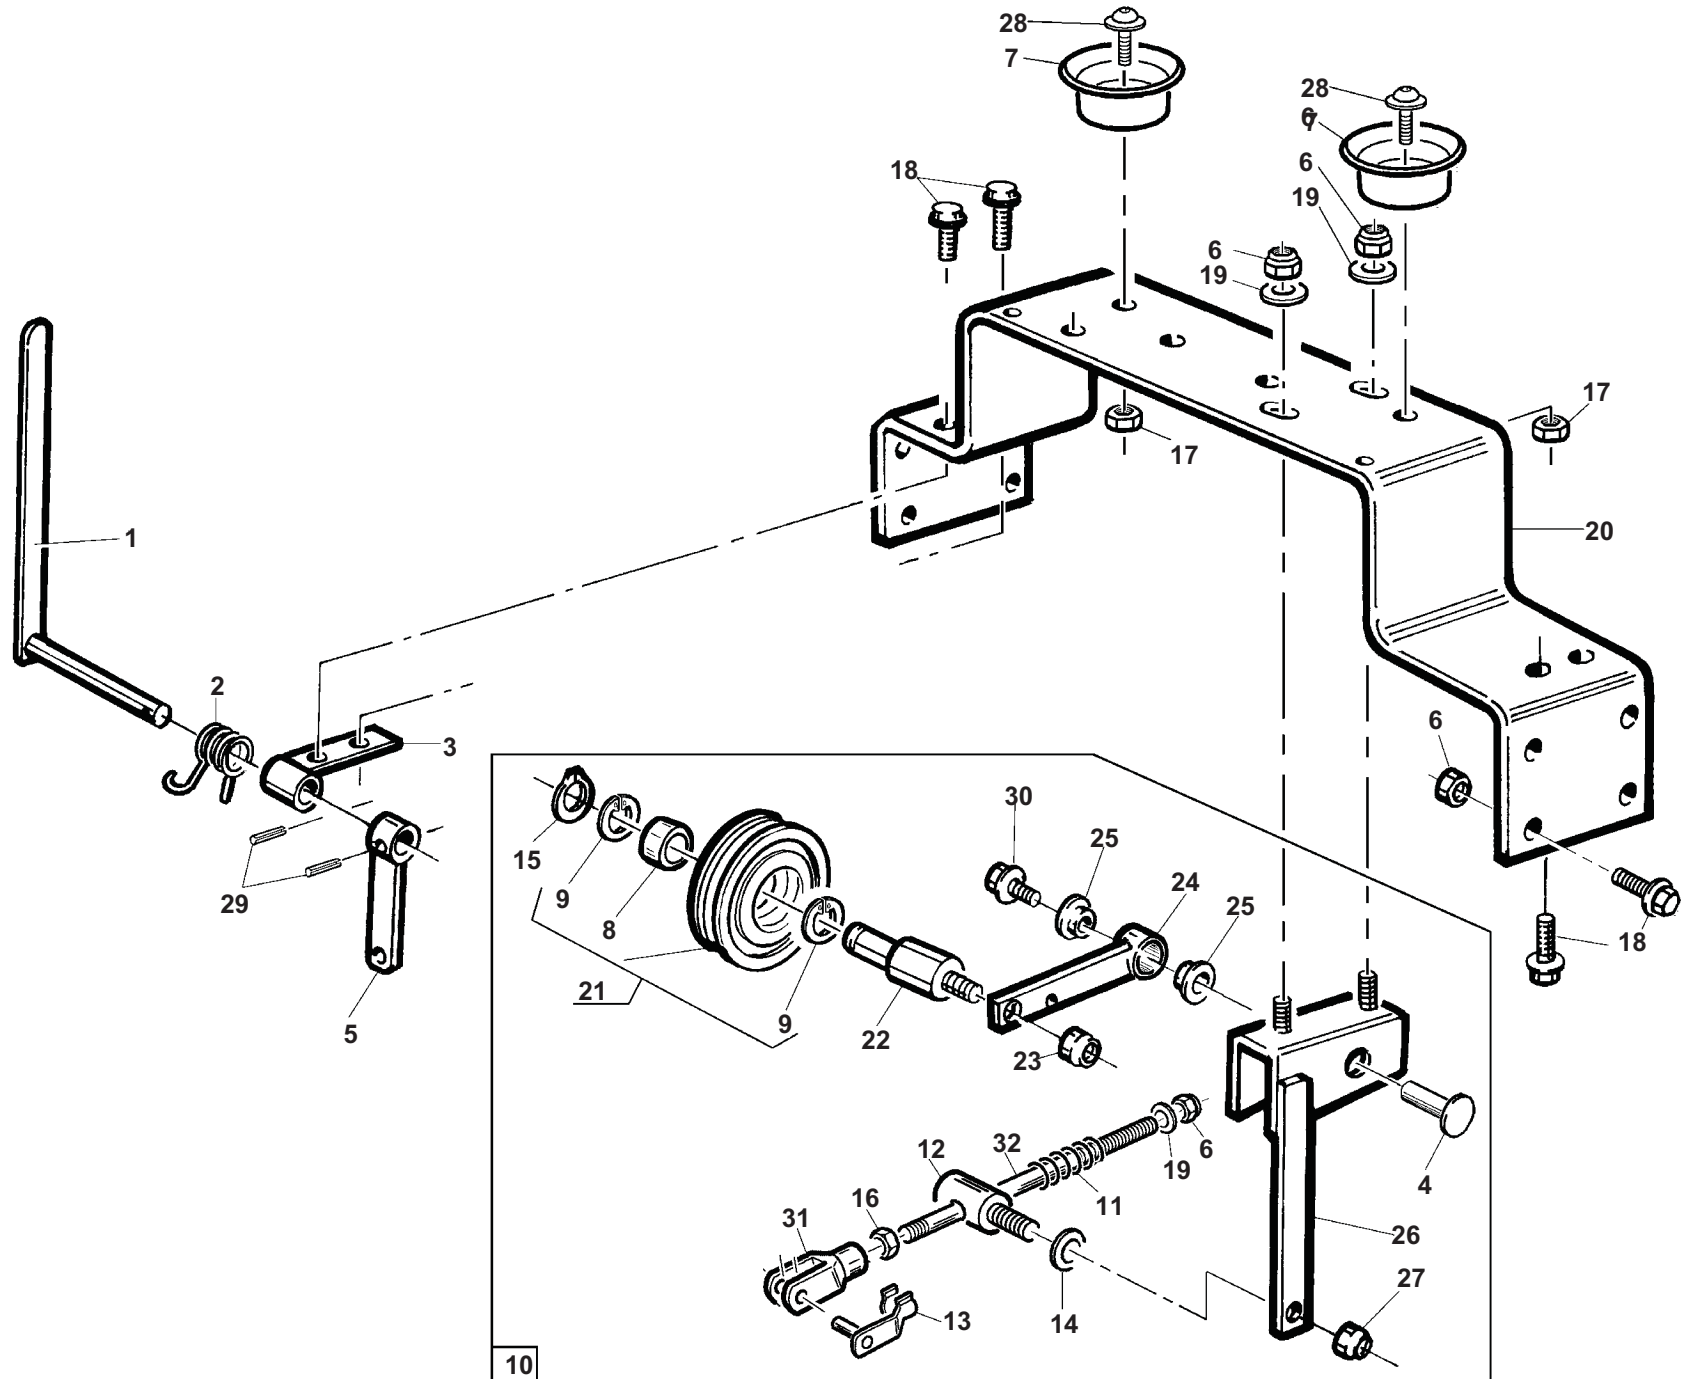

PG-SR

S/N

→06401807÷ 07435910←

REF. 31 - 00555501031

#

P/N

DESCRIPTION

PG-SR

REF. 31 - 00555501031

1	PZ95042187000	ALBERO LEVA BY-PASS COMPL.	
2	95504000019	MOLLA AGGANCIAMENTO CARRELLO	
3	PZ95042183000	SUPPORTO LEVA BY-PASS	
4	95200200001	PERNO TENDICINGHIA BDU	
5	PZ95042184000	LEVA BY-PASS COMPL.	
6	00111000071	DADO AUTOB.UNI 7473 M8 6S	
7	95301000001	CENTRAGGIO ANTIVIBRANTE	
8	00777100005	CUSCINETTO CLA 6202 2RS- 15X35X11	
9	00111650005	SEEGER TIPO I X D.35 UNI7437	
10	95311210000	TENDICINGHIA BDU PREMONTATO	
11	94500000088	MOLLA TENDITORE PDP	
12	94010820000	TONDO REGISTRO MOLLA PREM.	
13	00111000194	PERNO D.8 ART.4521 (CLIPS)	
14	00111500001	ROSETTA P.10,5X21X2 ZNT	
15	00111650004	SEEGER TIPO E x Ø15 UNI 7436	
16	00111000082	DADO UNI 5588 M8 6S ZNT	
17	00111000166	DADO AUTOB.UNI 7473 M6 6S	
18	00111450003	VITE F/R M8X20 8.8 LISCIA ZNT BIAN.	
19	00111000087	ROSETTA P.8,4X15.6X1,5 ZT	
20	95042181002	PIATTO SUPPORTO SUPERIORE	
21	95599650000	PULEGGIA TENDITORE GR IDRO PG COMP.	
22	95311110001	PERNO TENDITORE	
23	00111250002	DADO AUTOB.UNI 7474 M12 6S	
24	95200201000	LEVA TENDICINGHIA COMPLETA	
25	00111530006	BOCCOLA FRIMET TFF 15X17X12	
26	95200201100	SUPPORTO TENDICINGHIA COMPL.	
27	00111000080	DADO AUTOB.UNI 7474 M10 6S	
28	00111450012	VITE F/R TBCF M6X20 ZNT BIANCA	
29	00111700008	SPINA ELASTICA D.3 X 16	
30	00111000059	VITE F/R M8X14 LISCIA ZNT BIANCA	
31	00111000196	FORCELLA IN M8 -ART. 1801-	
32	95200200002	ASTA TENDICINGHIA