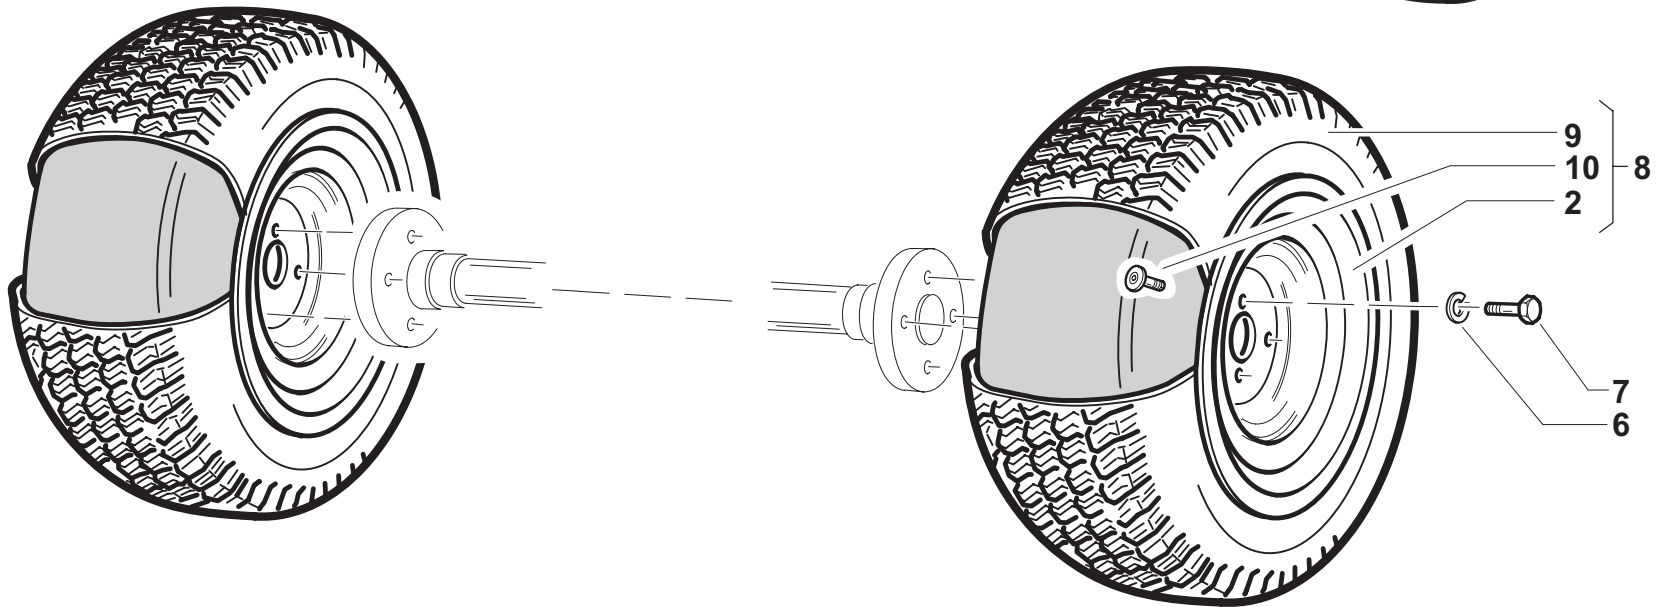

PG-SR - W

#	P/N	DESCRIPTION	PG-SR - W	REF. 22 - 00555501023
1	00111940023	PNEUMATICO 16X6.50-8 CARLISLE		
2	95303130001	CERCHIO 8.50X12		
3	00111930003	CAMERA ARIA 16.6.50X8 TR13		
4	95303120001	CERCHIO 16x5.00X8		
5	95303120000	RUOTA 16X6.50-8		
6	00111550004	ROSETTA ELASTICA M12 DIN 74361		
7	00111300055	VITE TE UNI5740 M12X1.25X25 8.8 ZNT		
8	95303130000	RUOTA 23X10.50-12		
9	00111940024	PNEUMATICO 23X10.50-12 CARLISLE		
10	00111930006	VALVOLA TUBELESS CORTA TR412