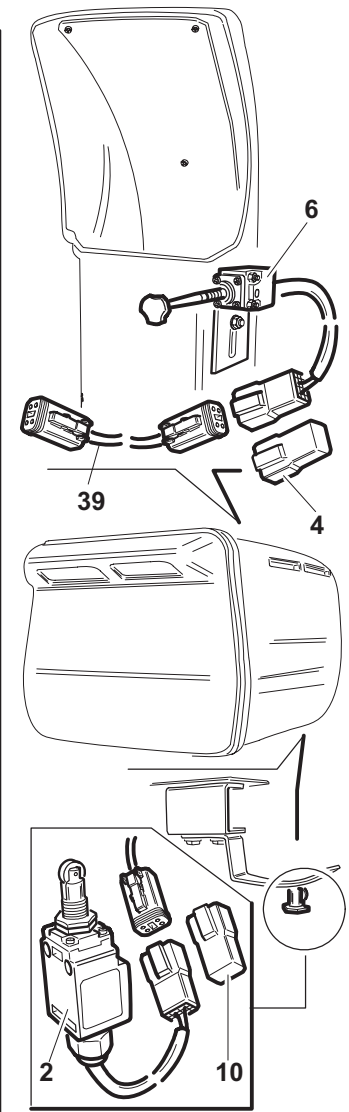

PG-SR

#	P/N	DESCRIPTION	PG-SR	REF. 23 - 00555501024
1	95200100000	MICRO FRENO A MANO CABLATO DIESEL		
2	95200110000	MICRO CESTO ALZATO CABLATO DIESEL		
3	95304130000	CABLAGGIO ELETTRICO DAIHATSU 950DT-950D		
4	00777800167	CONNETTORE/TAPPO MICRO CESTO PIENO		
5	00777800023	PULSANTE COBO 15117000 -I05010-		
6	95042520000	MICRO CESTO PIENO CABLATO COMPL.		
7	95599000036	"BATTERIA 12V 43Ah ""A SECCO"""		
8	95301310000	AVVISATORE ACUSTICO PREMONTATO		
9	00777800019	QUADRO AVV.TO BOSCH 0342311003		
10	00777800166	CONNETTORE/TAPPO MICRO CESTO ALZATO		
11	00111970157	TAPPO NERO D30,1		
12	95201101500	MICRO COFANO CHIUSO		
13	00777800174	MICRO SEDILE PG(MICRO SWITCH DELTA)		
14	00111970158	TAPPO NERO D 22.2		
15	00777800098	RELE 12V 70A		
16	00777800099	FUSIBILE 70A		
17	00777800126	FUSIBILE A LAMA 20 A 0014.0019		
18	00777800080	FUSIBILE A LAMA 15 AMP		
19	00777800108	INTERRUTTORE 0058.0074.01		
20	00777800143	COMMUTATORE LUCI + PULSANTE CLAXON		
21	95201100001	CAVO BATTERIA POSITIVO PG-SR KUBOTA		
22	95202100001	CAVO BATTERIA NEGATIVO PG-SR DIESEL		
23	00111970162	TAPPO PER SPIA DOPPIA		
24	00777802400	PROIETTORE ASIMMETRICO		
25	00777800109	CAPPUCCIO		
26	00777800107	PRESA BIPOLARE 25.019.100.01		
27	00777800152	LAMPADA 12V 45/40W		
28	00777800156	CUFFIA DI PROTEZIONE IN GOMMA		
29	00777801000	CENTRALINA ELEN DIESEL		
30	00111970159	TAPPO PER INTERRUTTORE BASCULANTE		
31	00111970095	BOTTONE		
32	95049470000	AVVISATORE ACUSTICO PREMONTATO		
33	95201101000	CABLAGGIO ELETTRICO CENTRALE KUBOTA		
34	00777800130	BLOCCHETTO CHIAVE PER KUBOTA		
35	00777800172	REGOLATORE CORRENTE KUBOTA		
36	00777800022	CLAXON 12 V -A27094-		
37	00777800173	RELE'SOLENOIDE KUBOTA		
38	00777800195	CENTRALINA PG/SR BENZINA		
39	00777800124	CAVO CABLATO X CESTO ELEVATORE		
40	95338131000	CABLAGGIO CENTRALE KUBOTA D902