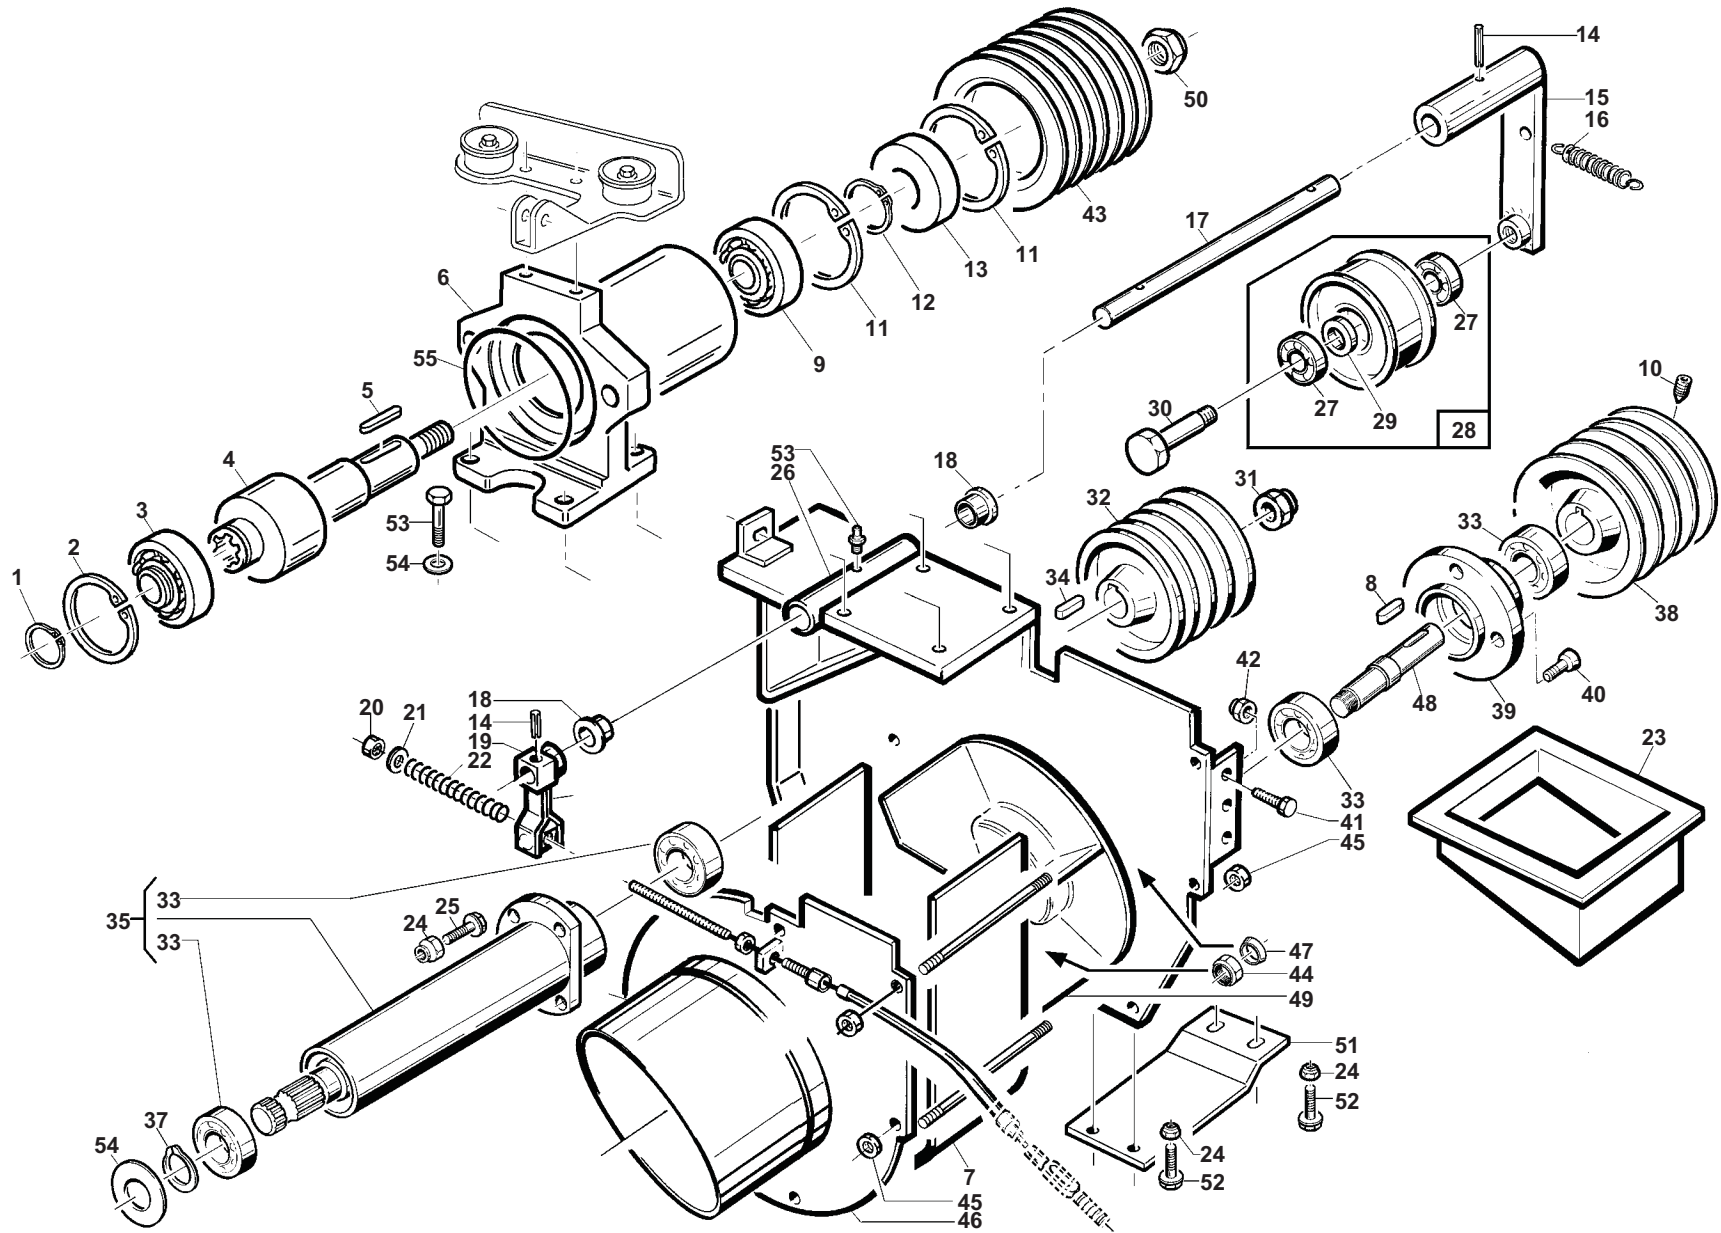

S/N

→ **0603001 ÷ 0612004** ←

REF. 08 - 00555501009

#	P/N	DESCRIPTION	PG/SR	REF. 08 - 00555501009
1	00111000139	SEGER TIPO E X D.35		
2	00111650026	SEGER TIPO I x D.72 UNI 7437		
3	00777100055	CUSCINETTO CLA 6207 35x72x17		
4	95303000004	ALBERO POMPA		
5	00111900007	LINGUETTA A 6X6X40 UNI 6604		
6	95303000003	SUPPORTO POMPA		
7	PZ95049391200	FASCIA CIRCOLARE TURB.D=300 COMPL.		
8	00111900001	LINGUETTA A 6X6X25 UNI 6604		
9	00777100054	CUSCINETTO RULLI CLA NJ 2205 EC 25X52X18		
10	00111960002	GRANO M8X16 UNI 5927		
11	00111650009	SEGER TIPO I X D.52 UNI 7437		
12	00111000065	SEGER TIPO E X D.25 UNI 7435		
13	00777250026	ANELLO AS 25X52X10		
14	00111700006	SPINA EL SPIROL D.6X28 UNI6875		
15	95302101100	LEVA TENDITORE PDP-TURBINA COMPLETA ZNT		
16	95029000022	MOLLA TRAZIONE DISCO		
17	95302100009	PERNO		
18	95001000060	BOCCOLA IN OTTONE		
19	95049391600	LEVA TENDICING. PDP TURB.D=300 COMP		
20	00111000155	DADO UNI 5588 M6 6S ZNT		
21	00111000061	ROSETTA Ø 8,4X24 SP.2 ZNT		
22	95001000031	MOLLA INNESTO PDP (art.1820)		
23	95049000024	GUARNIZIONE CAMINO		
24	00111250014	DADO AUTOB.UNI 7473 M8 10S		
25	00111300052	VITE TE UNI 5739 M8 X30 12.9 ZNT		
26	95302101400	LAMA SUPPORTO TURBINA COMPLETA VERN.		
27	00777100005	CUSCINETTO CLA 6202 2RS- 15X35X11		
28	95599580000	PULEGGIA RITEGNO CINGHIE PREMONTATA		
29	95029000023	DISTANZIALE 15,5X20 L=12,2		
30	95029000011	PERNO FILETTATO M14X1,5		
31	00111250003	DADO AUTOB.UNI 7474 M16 6S		
32	95302100004	PULEGGIA PDP A 4 GOLE D=137		
33	00777100020	CUSCINETTO CLA 6204 2RS- 20X47X14		
34	00111000174	LINGUETTA A 6X6X30		
35	95302101600	TUBO SUPPORTO PDP PREMONTATO		
37	00111000057	SEGER TIPO E X D.20 UNI 7435		
38	95302100007	PULEGGIA TURBINA A 4 GOLE		
39	95029100001	MOZZO GIRANTE TURBINA D=240		
40	00111350012	VITE TSPEI M10X18 8.8 UNI 5933 ZNT.		
41	00111000076	VITE TE UNI 5739 M10X25 8.8 ZNT		
42	00111250004	DADO AUTOB.UNI 7473 M10 6S		
43	95302100006	PULEGGIA A 6 GOLE		
44	00111250007	DADO AUTOB.UNI 7474 M20X1,5 H=17		
45	00111000095	DADO AUTOB.UNI 7474 M8 6S		
46	95302101500	PIASTRA FRONTALE TURBINA COMPLETA VERN.		
47	95001000066	ANELLO BLOCCAGGIO PULEG.		
48	95302100008	ALBERO TURBINA		
49	PZ95049391300	GIRANTE TURBINA COMP.D=300		
50	00111250003	DADO AUTOB.UNI 7474 M16 6S		
51	95301000019	SUPPORTO INFERIORE TURBINA		
52	00111450001	VITE F/R M8X25 LISCIA ZNT BIANCA		
53	00111000036	INGRASSATORE M6 DIRITTO		
54	00111990117	PROTEZIONE CUSCINETTO 20X47X5		
55	00777230019	GUARNIZIONE OR D=2.62 - Di=101.28