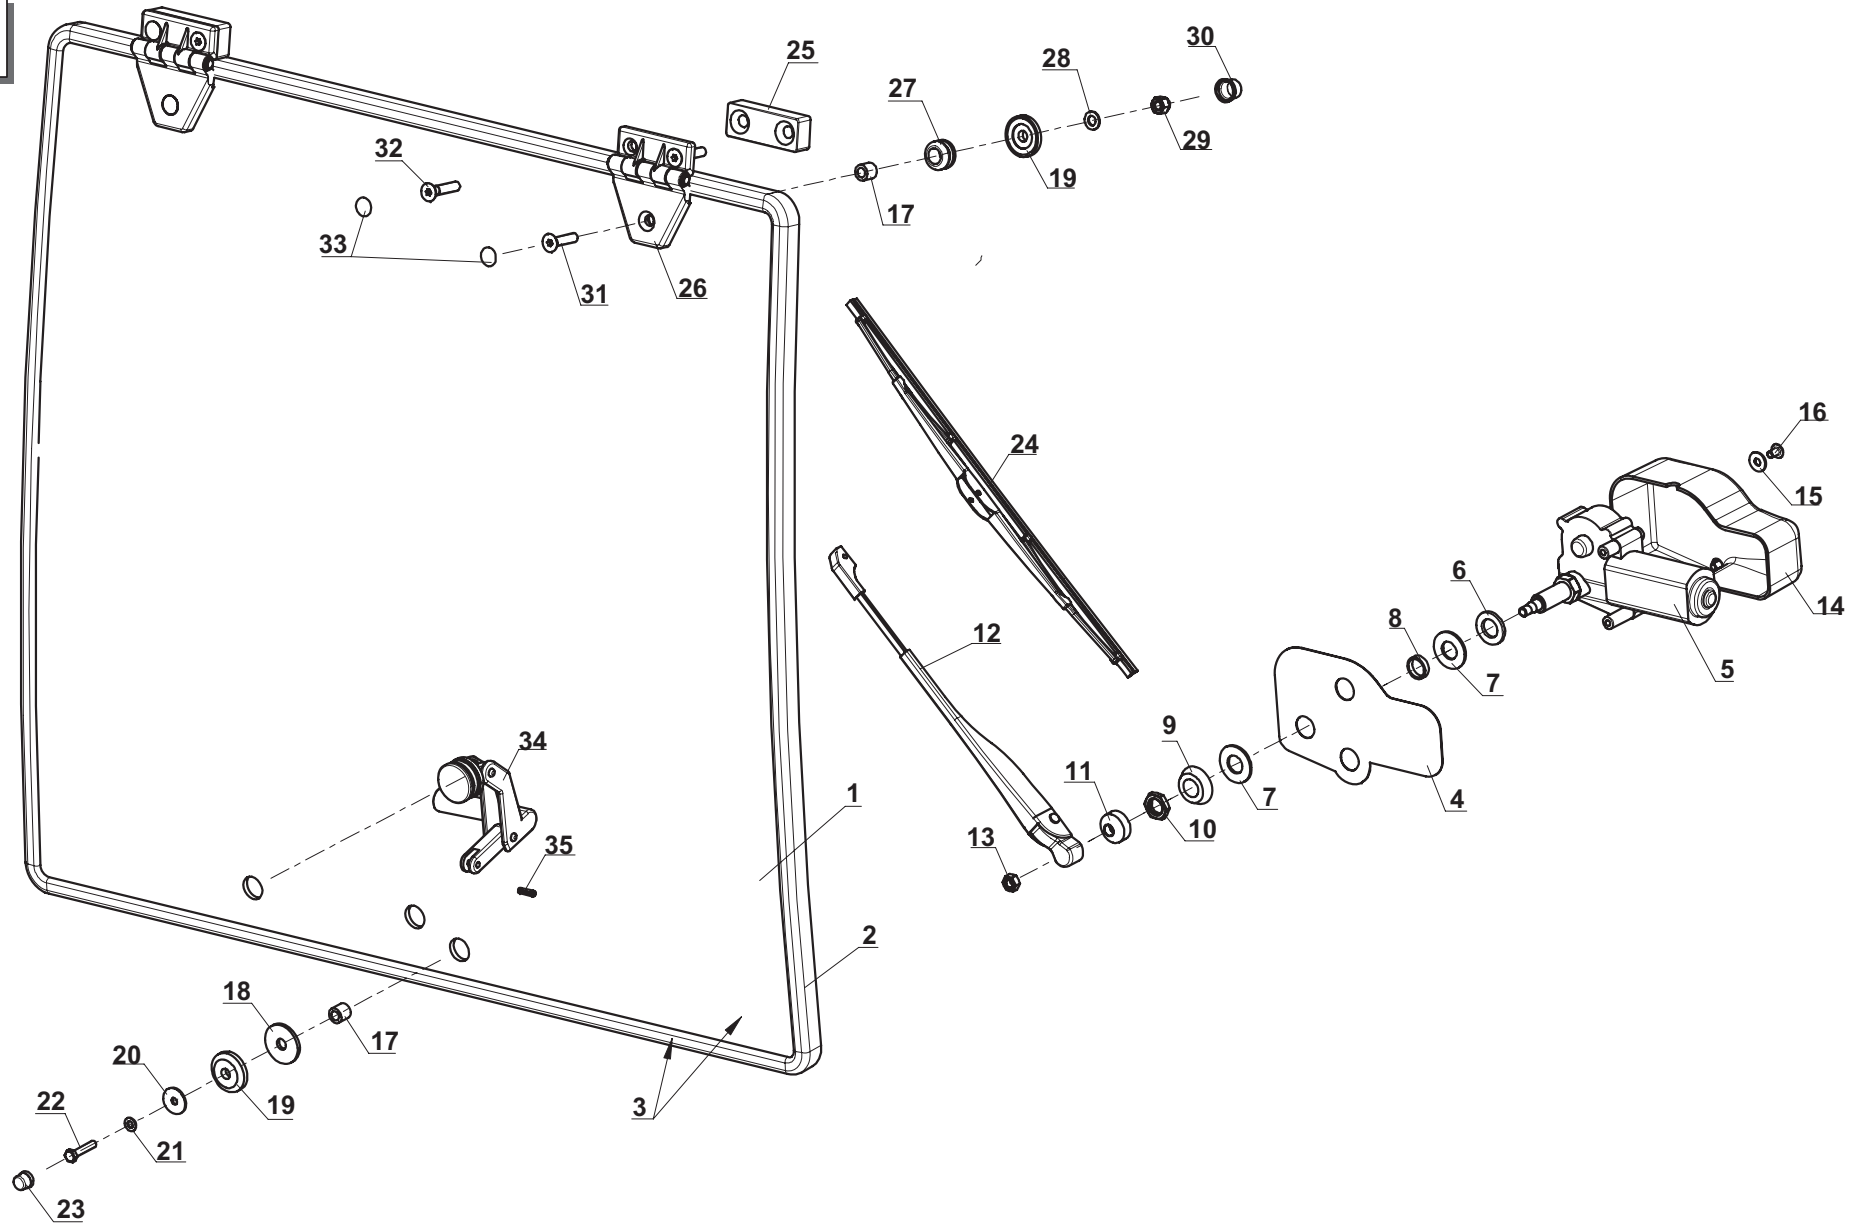

PG/SR-W

#	P/N	DESCRIPTION	PG/SR-W	REF. 42 - 00555501046
1	95187100079	VETRO ANTERIORE SLH22		
2	95187100142	GUARNIZIONE VETRO COM PORTACAVO L=3,30M		
3	95187100146	VETRO ANTERIORE CON GUARNIZIONE		
4	95187100144	AUTOADESIVO PER MOTORINO TERGI		
5	95187100145	MOTORINO TERGI ITALTRGI 105°		
6	00111500002	ROSETTA P.16,5X48X3 ZNT		
7	95187100056	RONDELLA IN GOMMA Ø16,4X34X2		
8	95187100057	DISTANZIALE MOTORINO TERGICRISTALLO		
9	95187100058	RONDELLA CONICA PER MOTORINO TERGI		
10	00111500021	RONDELLA DI SPESS. PS-20X28X1.5		
11	95187100059	COPRIPERNO PER MOTORINO TERGI		
12	95187100060	BRACCIO TERGI CONICO C10XM8		
13	00111000082	DADO UNI 5588 M8 6S ZNT		
14	95187100061	COPERTURA MOTORINO TERGI		
15	95187100147	RONDELLA FISS. COPERCHIO MOTORINO TERGI		
16	00111450010	VITE F/R M6X10 8.8 LISCIA ZNT BIAN.		
17	95187100062	ANELLO NYLON PER CERNIERA		
18	95187100063	RONDELLA IN GOMMA 36X10X3		
19	95187100064	RONDELLA IN PLASTICA PER VETRI 36X10X8		
20	00111500033	ROSETTA P. 6,6X24X2 ZNT		
21	00111500009	ROSETTA P.6,4X12,5X1,6 UNI 6592 ZNT		
22	00111300039	VITE TE UNI 5737 M6X30 8.8 ZNT		
23	95187100042	COPRIDADO IN PLASTICA M6		
24	95187100065	SPAZZOLA PER TERGICRISTALLO 410MM		
25	95187100066	SPESSORE IN PLASTICA PER CERNIERE		
26	95187100067	CERNIERA IN PLASTICA PER VETRI		
27	95187100068	ANELLO IN GOMMA PER VETRI		
28	00111000087	ROSETTA P.8,4X15.6X1,5 ZT		
29	00111550009	ROSETTA ELASTICA M8 UNI 1751		
30	95187100033	COPRIDADO IN PLASTICA M8		
31	00111350038	VITE TSPEI M8X35 10.9 UNI 5933 ZNT		
32	00111000111	VITE TSPEI M8X40 8.8 UNI 5933 ZNT		
33	95187100069	COPRIVITE IN PLASTICA NERO		
34	95187100070	MANIGLIA VETRO		
35	00111000146	SPINA ELASTICA D.5X16