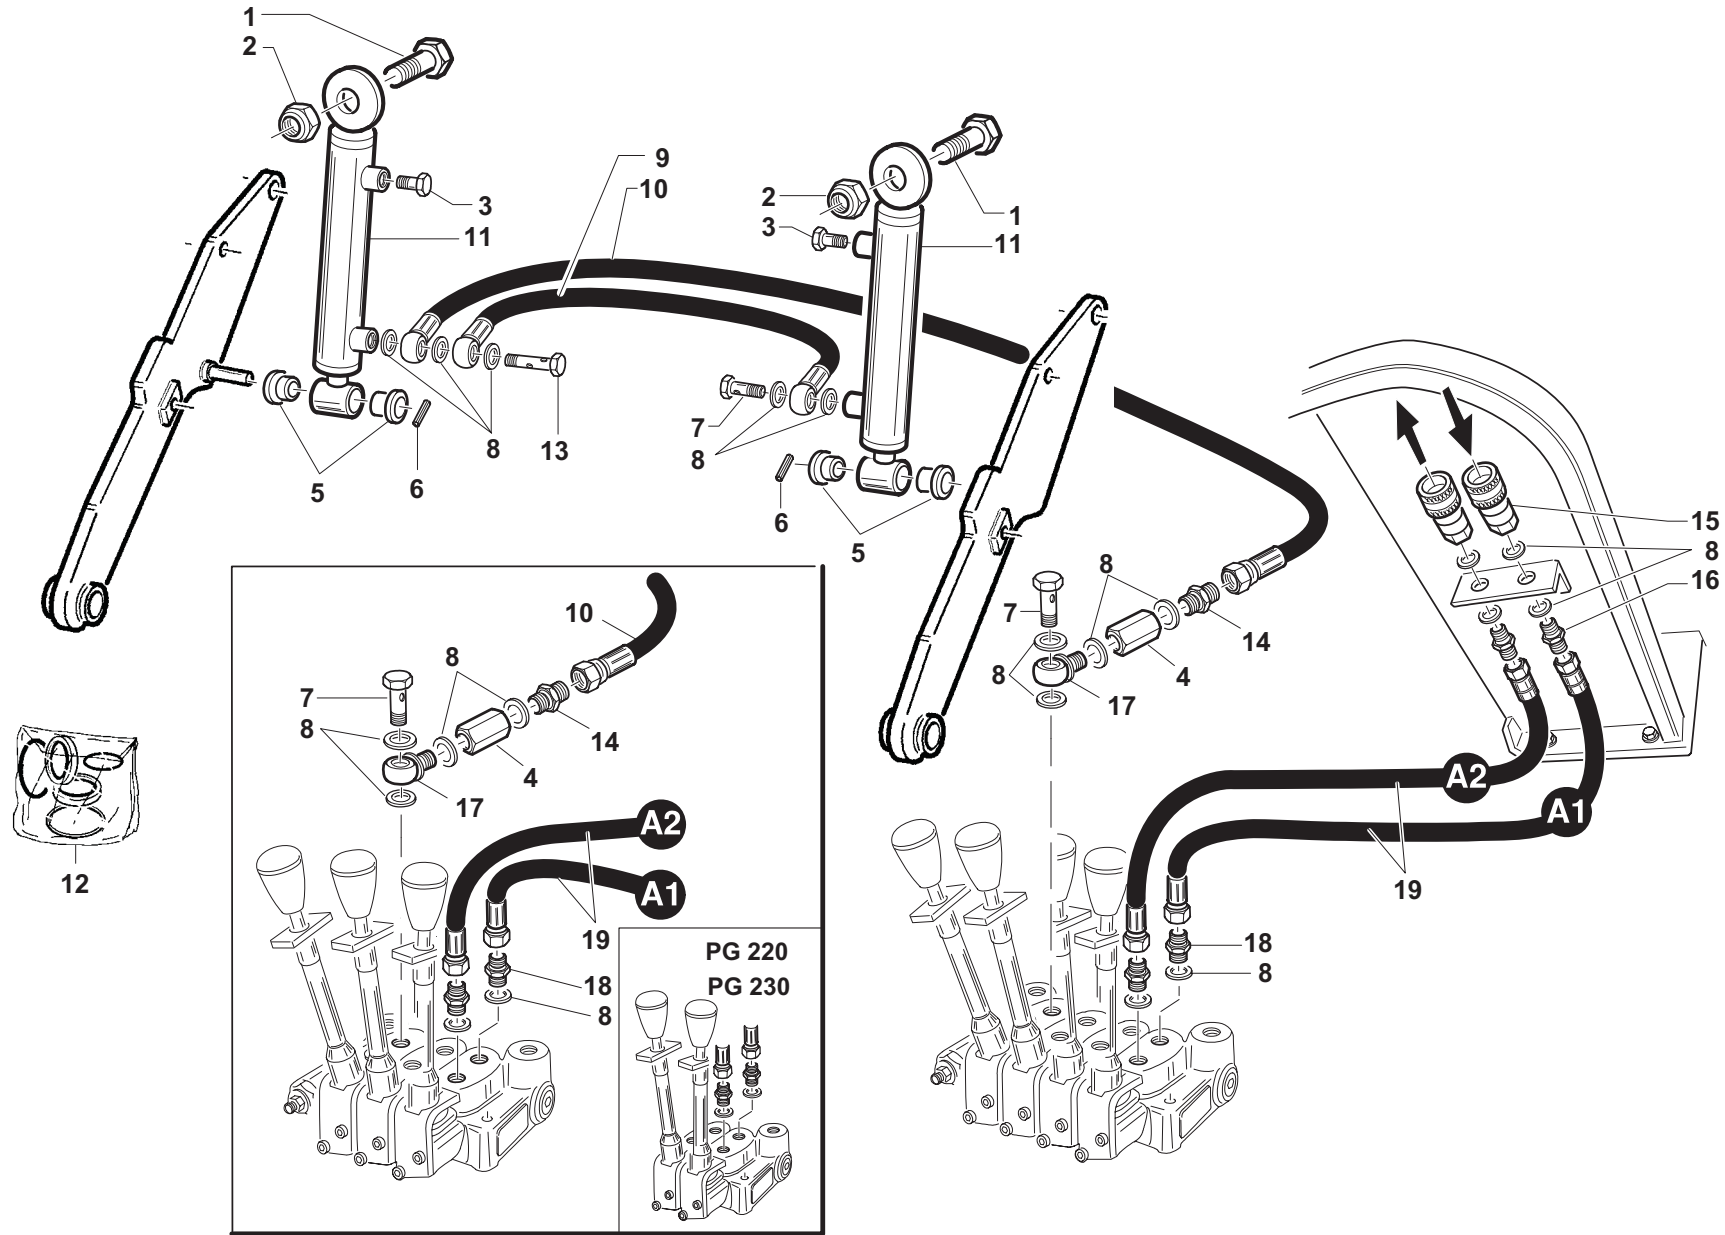

PG-SR

S/N

→ **07421903**

→ **0703034**

REF. 19 - 00555501041

#	P/N	DESCRIPTION	PG-SR	REF. 19 - 00555501041
1	95060000001	VITE FISSAGGIO CILINDRO		
2	00111250008	DADO AUTOB.UNI 7473 M12 6S		
3	00777600051	TAPPO SFIATO CON PASTI.1/4 35301004		
4	00777600138	PROLUNGA BSP F/F 1/4 L=35		
5	95001000060	BOCCOLA IN OTTONE		
6	00111700006	SPINA EL SPIROL D.6X28 UNI6875		
7	00777600040	BULLONE CAVO SEMPLICE 1/4		
8	00777600001	RANELLE RAME GAS 1/4 e.19 SP=1.5		
9	00777600034	TUBO 1/4 L=460 OC1/4 OC1/4		
10	00777600073	TUBO R17 1/4 L=1010 OC1/4 OC3/8		
11	95301350000	CILINDRO SOLLEV. PIATTO PREMONTATO		
12	95060211000	KIT SPECIALE GUARNIZ.CILIN.IT1506		
13	00777600039	BULLONE CAVO DOPPIO 1/4		
14	00777600122	NIPLES 1/4-1/4 ORIFICIO 0.9		
15	00777600102	INNESTO RAPIDO FEMMINA 1/4 CON TAPPO		
16	00777600100	PROLUNGA M/M 1/4 L=35		
17	00777600108	OCCHIO FILETT.GAS1/4X1/4 CON BATTUT		
18	00777600043	NIPPLI 1/4 x 1/4		
19	95301000027	TUBO 1/4 1SC