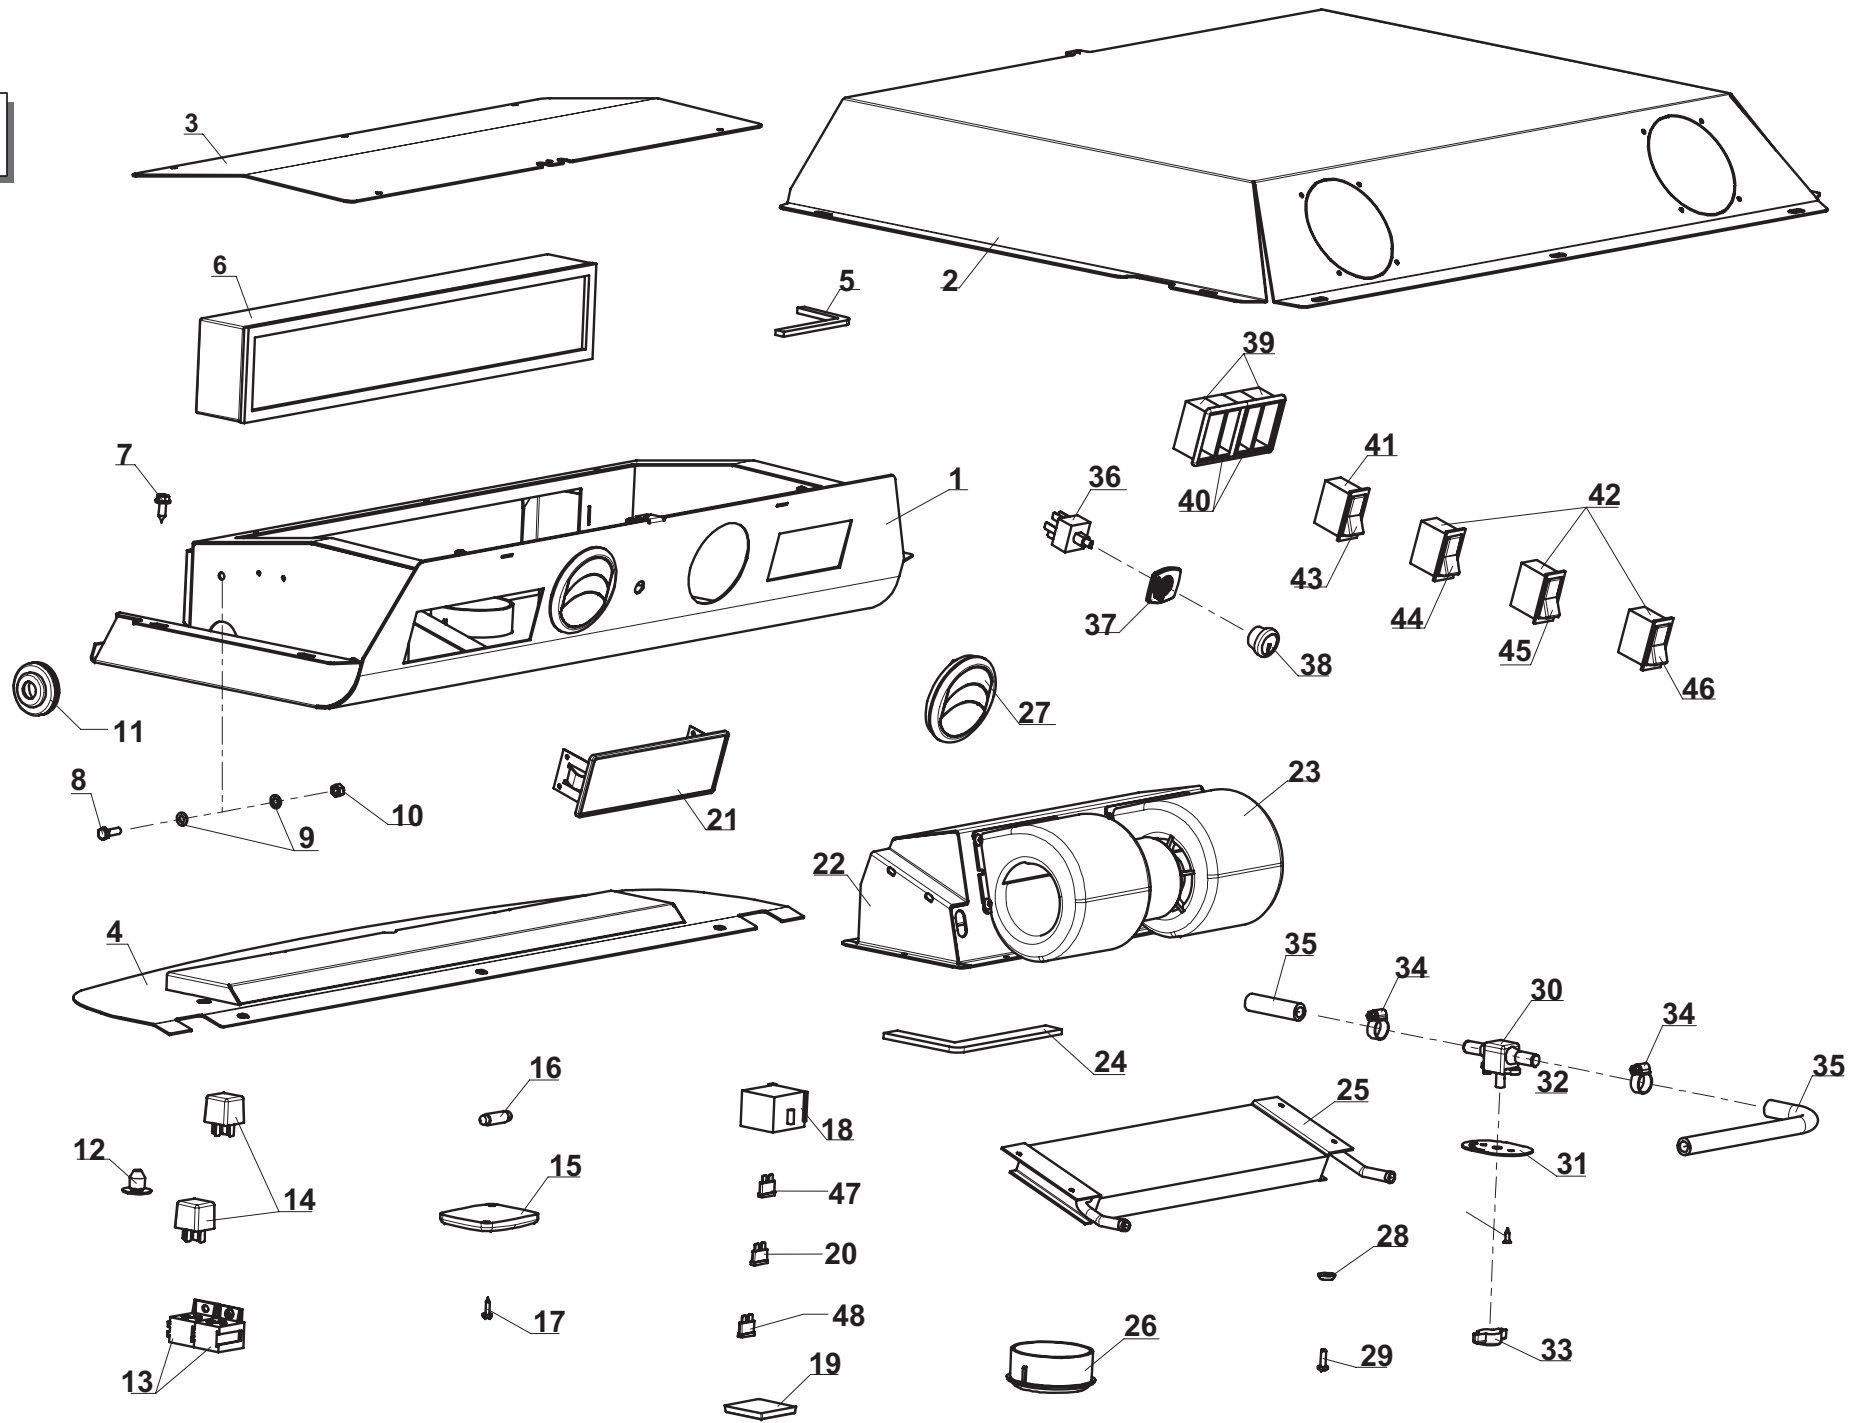

PG/SR-W

#	P/N	DESCRIPTION	PG/SR-W	REF. 45 - 00555501049
1	95187100102	SOTTOTETTO VENTILAZIONE GF1		
2	95187100103	LAMIERA SOTTOTETTO POSTERIORE		
3	95187100104	COPERCHIO VENTILAZIONE		
4	95187100105	MASCHERINA VENTILAZIONE ANTERIORE		
5	95187100106	GOMMASCHIUMA RETT.ADESIVA 10X5		
6	95187100107	FILTRO A POLVERE 500X90X56		
7	95187100108	VITE AUTOFIL.TE CON RONDELLA 6,5X20		
8	00111000171	VITE TE M6X20 8G		
9	00111500009	ROSETTA P.6,4X12,5X1,6 UNI 6592 ZNT		
10	00111000166	DADO AUTOB.UNI 7473 M6 6S		
11	95187100109	TAPPO CHIUSURA FORI		
12	95187100110	TAPPO PASSACAVO		
13	95187100111	ZOCCOLO RELE'		
14	95187100112	RELE' 12V 40A		
15	95187100113	PLAFONIERA PER VENTILAZIONE		
16	95187100114	LAMPADINA PER PLAFONIERA 12V-5W		
17	95187100115	VITE AUTOFIL. TCTC 3,5X16		
18	95187100116	PORTAFUSIBILE LAMELLARE 6 VIE		
19	95187100117	COPERCHIO PER PORTAFUSIBILE 6 VIE		
20	00777800079	FUSIBILE A LAMA 10 AMP 0014.0020		
21	95187100118	COPRIFORO RADIO		
22	95187100119	SCATOLA RISCALDAMENTO		
23	95187100120	ELETTOVENTILATORE		
24	95187100121	GOMMASCHIUMA RETT. ADESIVA 20X5		
25	95187100122	RADIATORE CABINA		
26	95187100123	BOCCHETTA RISCALDAMENTO AC8		
27	95187100124	BOCCHETTA AD ALETTE ORIENTABILI		
28	95187100125	ROSETTA SOTTOVITE IN PVC 6X18		
29	95187100126	VITE AUTOFIL. TCTC SENZA PUNTA 4,8X16		
30	95187100127	RUBINETTO IN PLASTICA PER RISCALDAMENTO		
31	95187100128	MASCHERINA OVALE RISCALDAMENTO		
32	95187100129	VITE AUTOFIL. TSTC NERA 9X15		
33	95187100130	POMOLO PER RUBINETTO		
34	00111810008	FASCETTA 12-20 TIPO NORMA		
35	95187100131	TUBO RISCALDAMENTO ACQUA		
36	95187100132	INTERRUTTORE VENTILAZIONE		
37	95187100133	TARGHETTA PER INTERRUTTORE		
38	95187100134	POMOLO PER INTERRUTTORE		
39	95187100135	SUPPORTO INTERRUTTORE ESTERNO		
40	95187100136	SUPPORTO INTERRUTTORE INTERNO		
41	95187100137	INTERRUTTORE E PULSANTE TERGI		
42	95187100138	INTERRUTTORE FARI E LAMPADE		
43	95187100139	VETRINO - PULSANTE TERGILAVAVETRI		
44	95187100140	VETRINO-INTERRUTTORE FARI ANTERIORI		
45	95187100141	VETRINO-INTERRUTTORE LAMPEGGIANTE		
46	95187100029	VETRINO-INTERRUTTORE FARI POSTERIORI		
47	00777800080	FUSIBILE A LAMA 15 AMP		
48	00777800126	FUSIBILE A LAMA 20 A 0014.0019