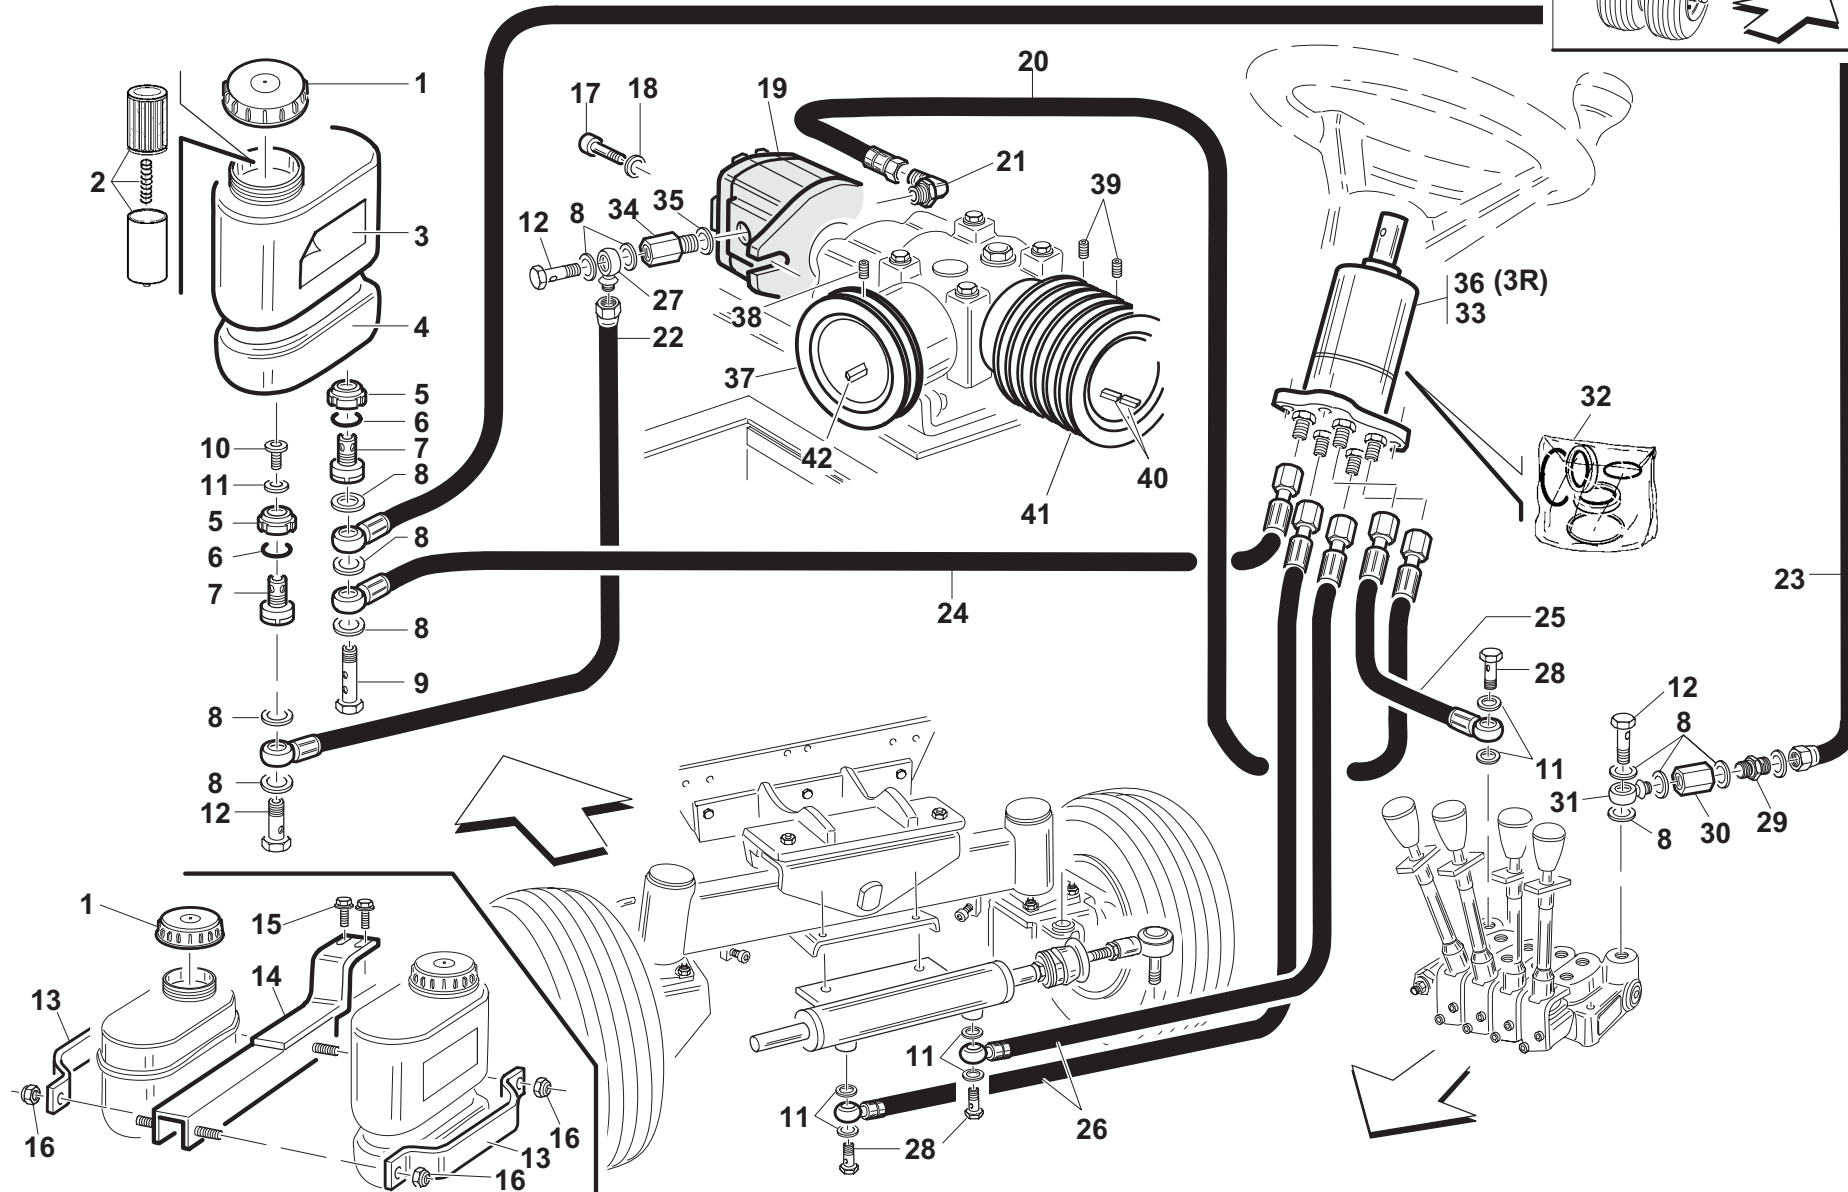

#	P/N	DESCRIPTION	PG-SR	REF. 33 - 00555501033
1	00111970056	TAPPO SERBATOIO OLIO		
2	00777650044	CARTUCCIA FILTRO COMPL.BC-BCKSOLT2-		
3	00555200123	DECALCOMANIA LIVELLO SERBATOIO OLIO		
4	94010480000	SERBATOIO OLIO		
5	00111000189	GHIERA AUTOBLOC. 20X1		
6	00777230004	GUARNIZIONE OR 4081		
7	94010000083	RACCORDO SERBATOIO OLIO		
8	00777600003	RANELLE RAME 3/8		
9	00777600133	BULLONE FORATO DOPPIO 3/8		
10	00777600099	"TAPPO DI CHIUSURA 1/4""EI"		
11	00777600001	RANELLE RAME GAS 1/4 e.19 SP=1.5		
12	00777600041	VITE CAVA 3/8		
13	PZ95042000005	FASCETTA FISSAGGIO SERBATOIO OLIO		
14	PZ95060100000	SUPPORTO SERBATOI OLIO COMPL.ZNT.		
15	00111450003	VITE F/R M8X20 8.8 LISCIA ZNT BIAN.		
16	00111000166	DADO AUTOB.UNI 7473 M6 6S		
17	00111000062	VITE BRUG.M10X25 8.8 UNI 5931 ZNT		
18	00111500013	ROSETTA P.10,5x18x2 ZNT.UNI 6592		
19	00777600145	POMPA INGRANAGGI PG/SR		
20	95301000025	TUBO 1/4 1SC		
21	00777600146	ADATTATORE ORIENT 90° 3/8GAS-9/16-18UNF		
22	95303000055	TUBO 3/8 1SN		
23	95042380008	TUBO R17 L=920 COMPL.DI RAC.-15419-		
24	95301000024	TUBO 1/4 1SN		
25	95301000023	TUBO 1/4 1SC		
26	95301000022	TUBO 1/4 1SC		
27	00777600081	OCCHIO FILETTATO GAS 3/8X3/8		
28	00777600040	BULLONE CAVO SEMPLICE 1/4		
29	00777600147	NIPLES 1/4-3/8 ORIFICIO 2		
30	00777600138	PROLUNGA BSP F/F 1/4 L=35		
31	00777600141	OCCHIO BSP 3/8 FILETTO 1/4 CON BATTUTA		
32	95599620000	KIT GUARNIZIONI IDROGUIDA POWER BEYOND		
33	95303000027	IDROGUIDA POWER BEYOND 50cc STM		
34	00777600085	RIDUZIONE M3/4-16UNF F3/8 L=28		
35	00777230013	GUARNIZIONE OR 119(S=2,62 D=15)		
36	95325000003	IDROGUIDA POWER BEYOND 32cc		
37	95049151100	PULEGGIA RINVIO A 90°D 101 COMPL.		
38	00111960003	GRANO M6X10 UNI 5927		
39	00111960002	GRANO M8X16 UNI 5927		
40	00111900007	LINGUETTA A 6X6X40 UNI 6604		
41	95302100006	PULEGGIA A 6 GOLE		
42	00111900001	LINGUETTA A 6X6X25 UNI 6604