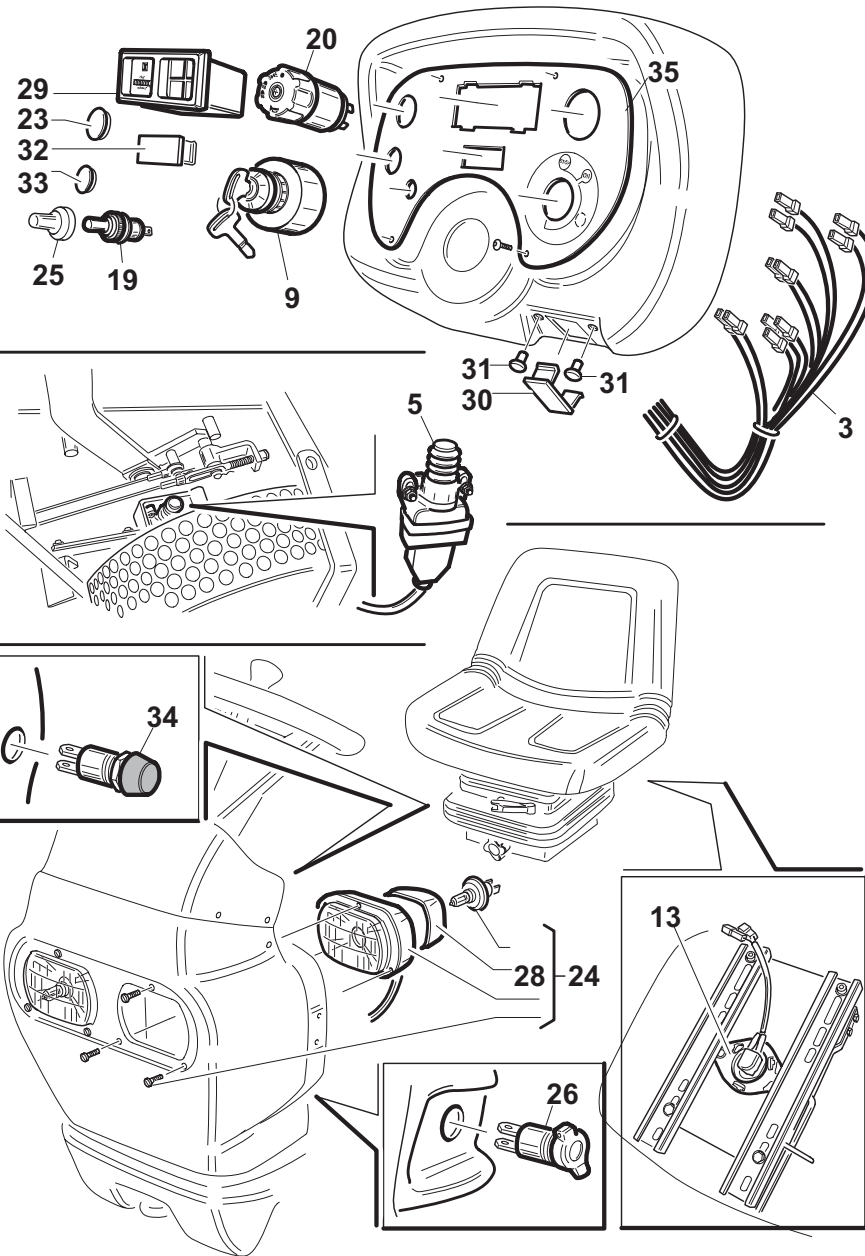

1	95042510000	MICRO FRENO CABLATO COMPL.		
2	95210160000	MICRO CESTO ALZATO		
3	95210131000	CABLAGGIO CENTRALE PG BENZINA		
4	00777800078	FUSIBILE A LAMA 7,5 AMP 0014.0014		
5	00777800023	PULSANTE COBO 15117000 -I05010-		
6	95042520000	MICRO CESTO PIENO CABLATO COMPL.		
7	95599000036	"BATTERIA 12V 43Ah ""A SECCO""		
8	95210140000	CABLAGGIO FUSIBILI/INT AVVIAMENTO		
9	00777800019	QUADRO AVV.TO BOSCH 0342311003		
10	00777800022	CLAXON 12 V -A27094-		
11	00777800167	CONNETTORE/TAPPO MICRO CESTO PIENO		
12	95210150000	MICRO VANO MOTORE CABLATO		
13	00777800174	MICRO SEDILE PG(MICRO SWITCH DELTA)		
14	00777800168	CONNETTORE/TAPPO MICRO CESTO CHIUSO		
15	00777800035	RELE 12V 20/30A BOSCH-0332209150-		
16	00777800059	MICRO-RELAYS 12V IN SCAMBIO		
18	00777800080	FUSIBILE A LAMA 15 AMP		
19	00777800108	INTERRUTTORE 0058.0074.01		
20	00777800143	COMMUTATORE LUCI + PULSANTE CLAXON		
21	00777800169	CAVO BATTERIA POSITIVO PG BENZINA		
22	00777800170	CAVO MASSA PG BENZINA		
23	00111970157	TAPPO NERO D30,1		
24	00777802400	PROIETTORE ASIMMETRICO		
25	00777800109	CAPPUCCIO		
26	00777800107	PRESA BIPOLARE 25.019.100.01		
27	00777800152	LAMPADA 12V 45/40W		
28	00777800156	CUFFIA DI PROTEZIONE IN GOMMA		
29	00777800157	STRUMENTO COMBINATO CONTAORE + SPIE		
30	00111970159	TAPPO PER INTERRUTTORE BASCULANTE		
31	00111970095	BOTTONE		
32	00111970162	TAPPO PER SPIA DOPPIA		
33	00111970158	TAPPO NERO D 22.2		
34	00777800106	PULSANTE FASTON 17.153.000.01		
35	95210000001	LAMIERA CRUSCOTTO PG180/200 BENZINA		
36	00777800124	CAVO CABLATO X CESTO ELEVATORE		