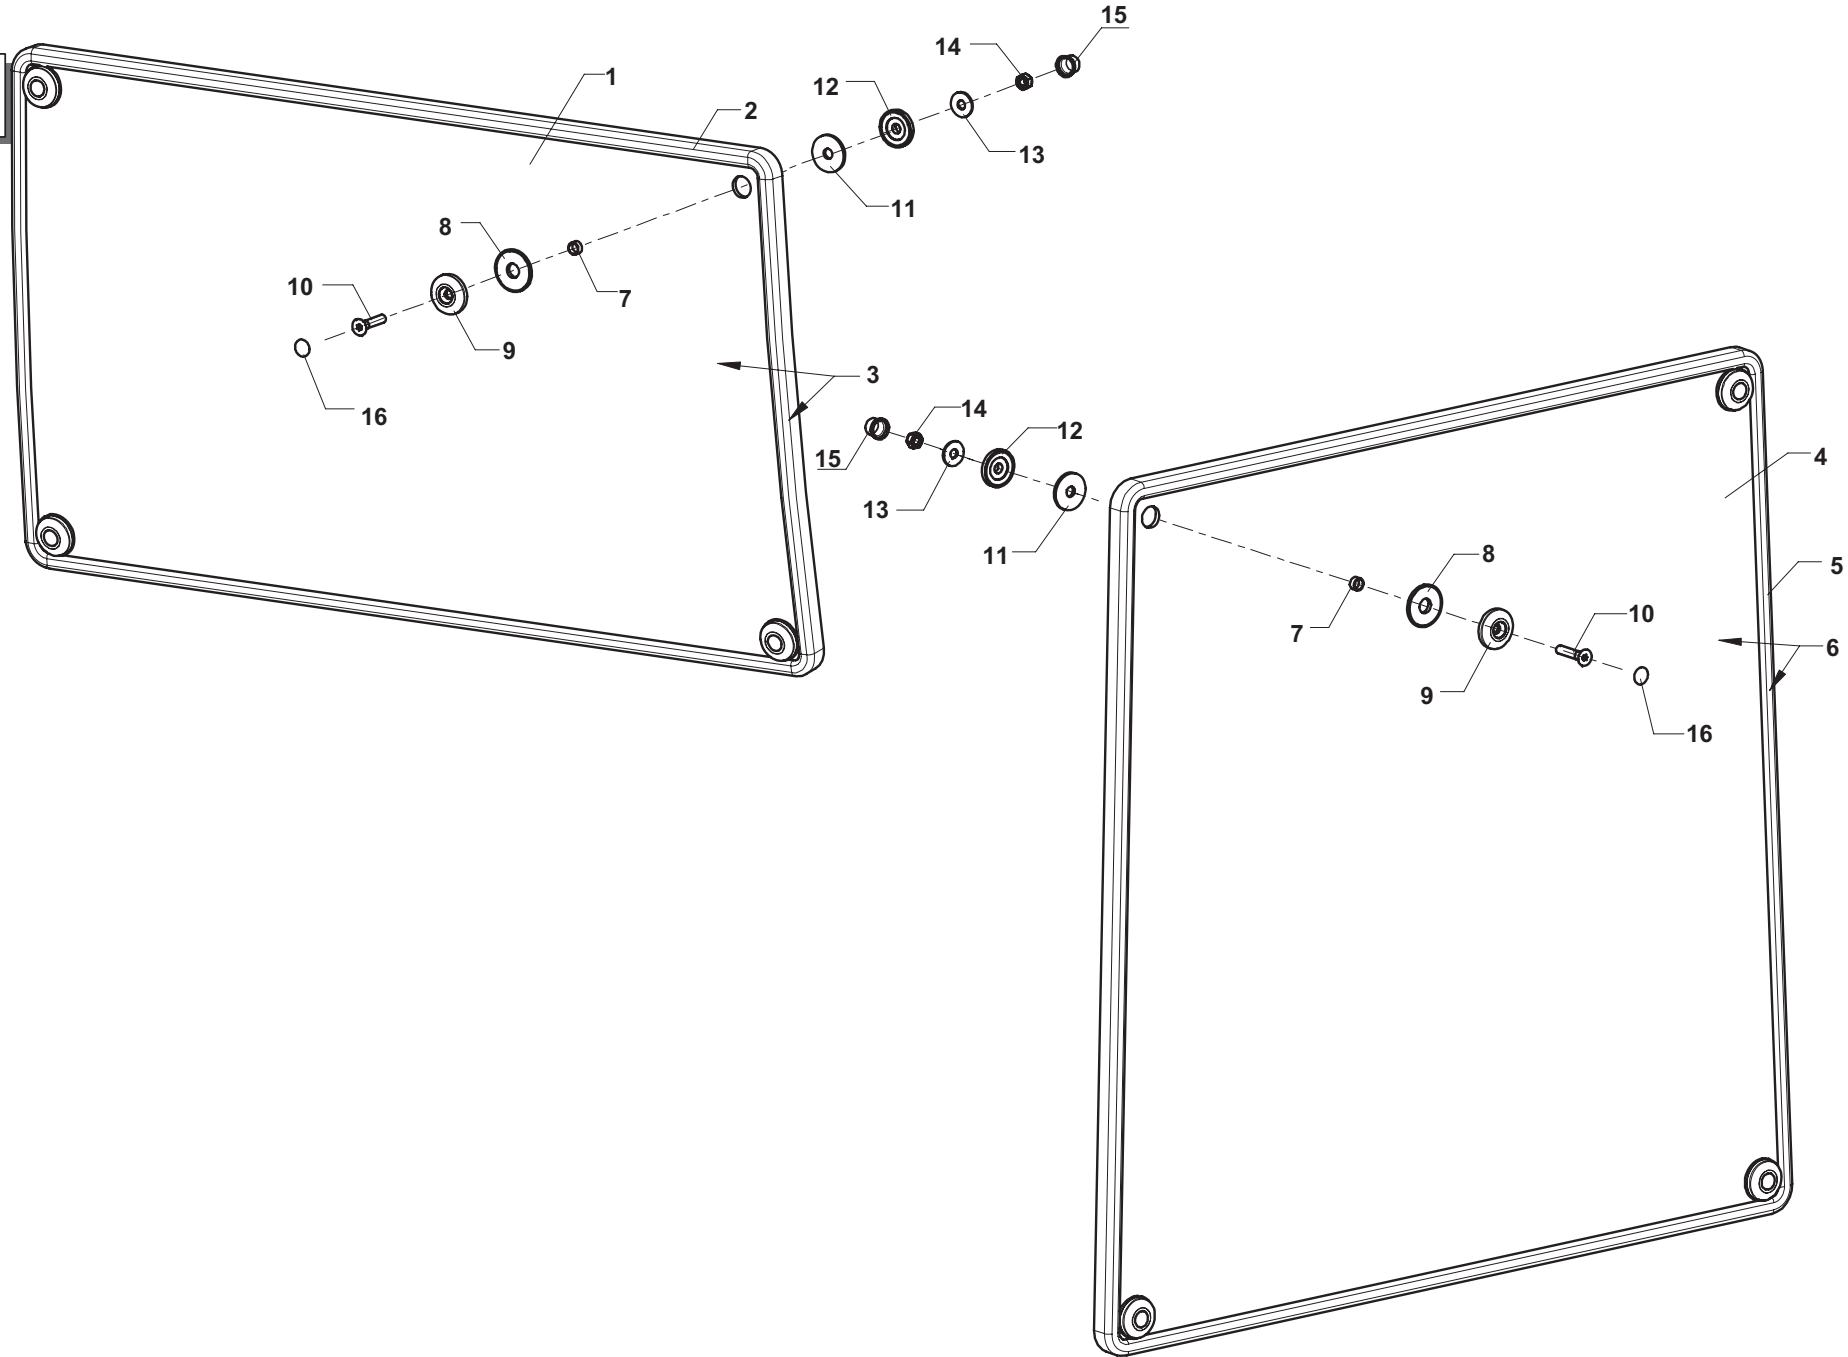

PG/SR-W

#	P/N	DESCRIPTION	PG/SR-W	REF. 43 - 00555501047
1	95187100071	VETRO ANTERIORE BASSO GF1		
2	95187100072	GUARNIZIONE PER VETRI L=2,80M		
3	95187100073	VETRO ANT. BASSO CON GUARNIZIONE		
4	95187100074	VETRO POSTERIORE GF1		
5	95187100075	GUARNIZIONE PER VETRI L=3,50M		
6	95187100076	VETRO POSTERIORE CON GUARNIZIONE		
7	95187100077	ANELLO GUARNIZIONE NYLON		
8	95187100078	RONDELLA IN GOMMA (AC9)		
9	95187100143	BORCHIA SEDE SVASATA		
10	00111000111	VITE TSPEI M8X40 8.8 UNI 5933 ZNT		
11	95187100063	RONDELLA IN GOMMA 36X10X3		
12	95187100064	RONDELLA IN PLASTICA PER VETRI 36X10X8		
13	00111000132	ROSETTA P. D.8,4X32X2,5 ZNT		
14	00111550009	ROSETTA ELASTICA M8 UNI 1751		
15	95187100033	COPRIDADO IN PLASTICA M8		
16	95187100069	COPRIVITE IN PLASTICA NERO