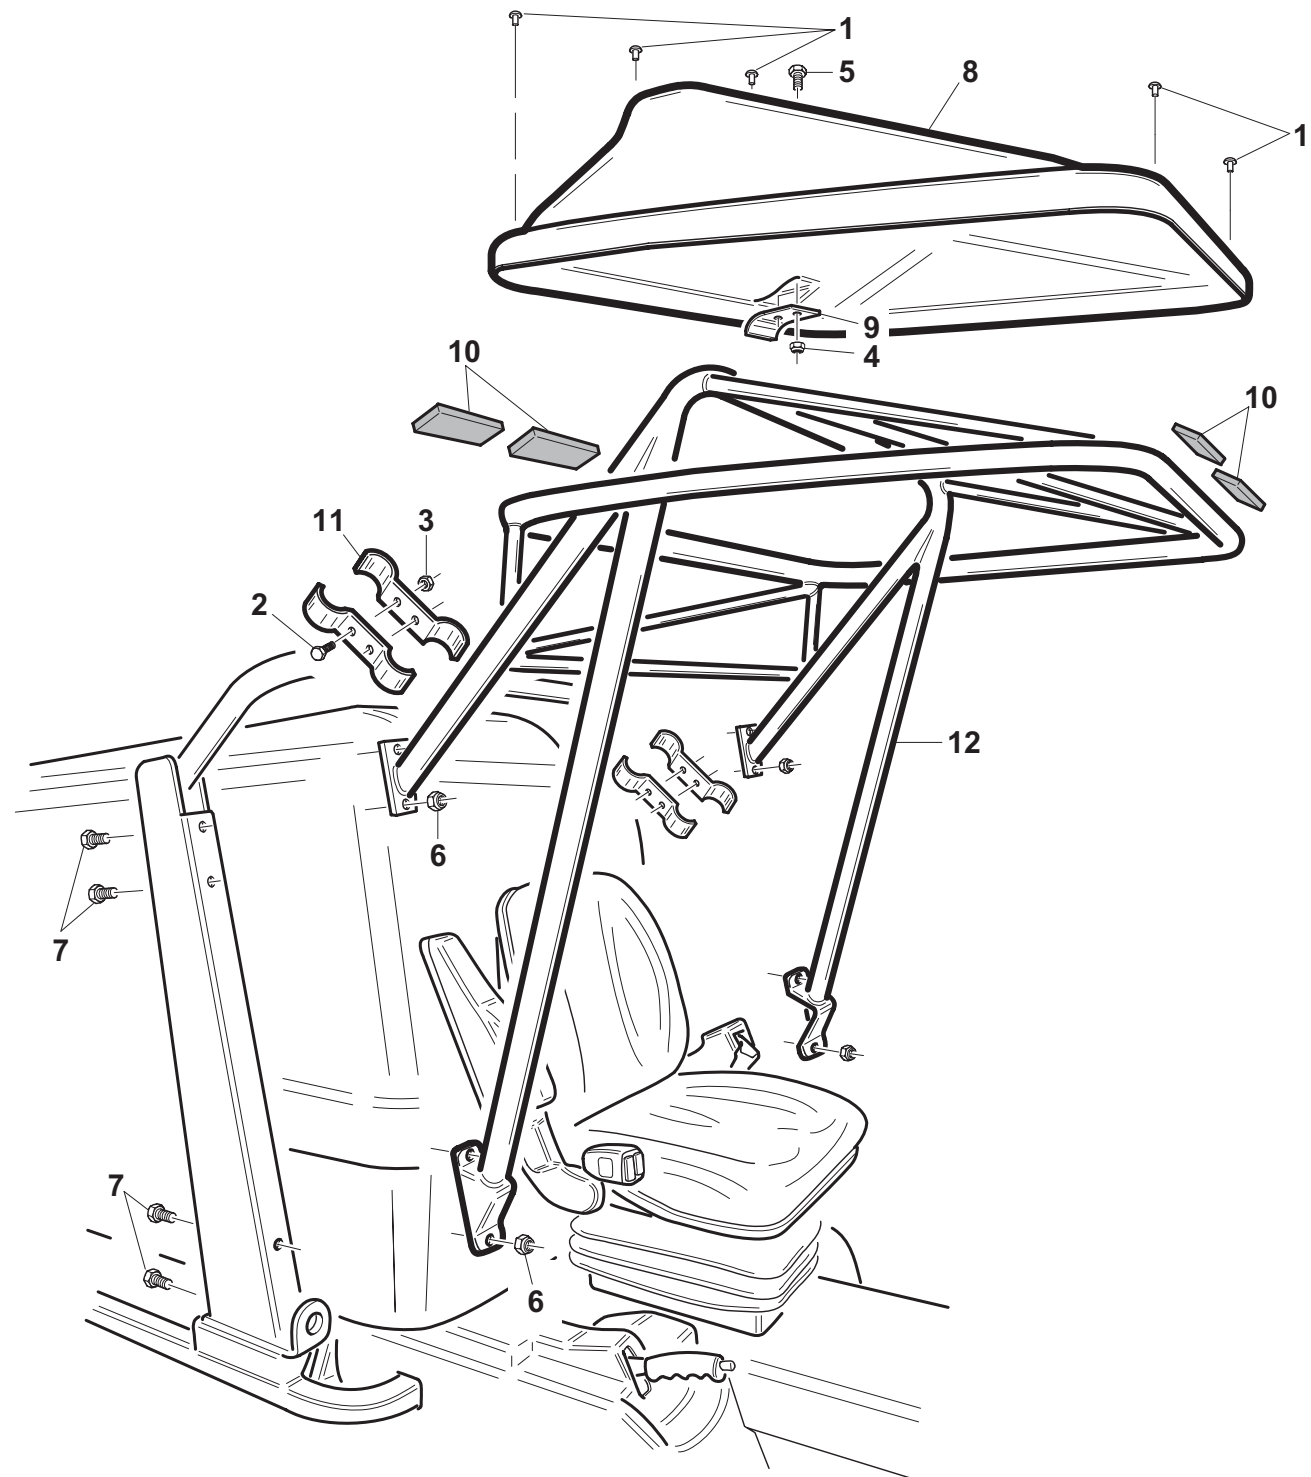

#	P/N	DESCRIPTION	PG-SR	REF. 24 - 00555501016
1	00111800004	RIVETTO Ø.4,8X16 TESTA Ø.16 AL.NERO		
2	00111000063	VITE BRUG.M8X16 8.8 UNI 5931 ZNT		
3	00111000095	DADO AUTOB.UNI 7474 M8 6S		
4	00111000071	DADO AUTOB.UNI 7473 M8 6S		
5	00111000145	VITE TE UNI 5737 M8 X35 8.8 ZNT		
6	00111250004	DADO AUTOB.UNI 7473 M10 6S		
7	00111450007	VITE F/R M10X25 ZNT		
8	95164000001	TETTUCCIO ROPS		
9	95164000002	LAMIERA RINFORZO TETTUCCIO ROPS		
10	95164000003	AERSTOP 50 X 3 L=60		
11	95164000004	LAMIERA SUPPORTO ROLLBAR VERNICIATO		
12	95164100000	TELAIO ROPS COMPLETO VERN.