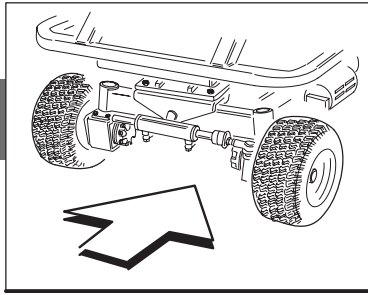

#	P/N	DESCRIPTION	PG-SR	REF. 35 - 00555501035
1	94500000087	PROTEZ. CUSCINETTO INTERNO SEMIASSE		
2	00111250011	DADO AUTOB.UNI 7474 M14x1,5 6S		
3	95303110004	DISTANZIALE Ø14,5XØ35X3		
4	00777100012	CUSCINETTO CLB 6006 2RS 30X55X13		
5	95303110005	DISTANZIALE Ø31XØ36X45		
6	00111650003	SEGER TIPO I X D.55 UNI 7437		
7	00111250007	DADO AUTOB.UNI 7474 M20X1,5 H=17		
8	95303110003	DISTANZIALE Ø20.5XØ35X3		
9	00777100053	CUSCINETTO CLB 61906 -2RS1 30X47X9		
10	95303110001	DISTANZIALE Ø30.3XØ38X3		
11	95303110002	PERNO ASSALE		
12	95301200000	ASSALE POSTERIORE COMPLETO		
13	95303000009	FORCELLA ANTERIORE ASSALE		
14	95303000010	FORCELLA POSTERIORE ASSALE VERNICIATA		
15	00111000103	VITE TE UNI 5739 M10X30 8.8 ZNT		
16	00111250013	DADO AUTOB.UNI 7473 M10 10S		
17	00111300052	VITE TE UNI 5739 M8 X30 12.9 ZNT		
18	95303110007	PERNO DI STERZO		
19	95311161100	SUPPORTO DX ALBERO RUOTA 2WD COMP. VRN		
20	95311161000	SUPPORTO SX ALBERO RUOTA 2WD COMP. VRN		
21	95301000013	MARTINETTO DI STERZO		
22	00777200024	SNODO ASSIALE M14x1.5-PERNO SF.28 M12		
23	00111150024	DADO UNI 5589 - M12X1.25 - 6S ZNT		
24	00777200023	TESTA STERZO FEMM. M12x1.25 CT.50		
25	00111500027	DADO ESAGONALE M12X1.25 UNI 5588 ZNT		
26	00111300084	VITE TE UNI 5739 M10X35 10.9 ZNT		
27	00111250013	DADO AUTOB.UNI 7473 M10 10S		
28	95311160001	ALBERO RUOTA 2WD		
29	00111300052	VITE TE UNI 5739 M8 X30 12.9 ZNT		
30	00111250025	DE AUT METB FL CL10 8MA ZNT		
31	00111250025	DE AUT METB FL CL10 8MA ZNT		
32	95303000011	TIRANTE STERZO		
33	00111550005	RONDELLA ELASTICA CONICA M10 DIN6796 ZNT		
34	95097000008	PERNO TIRANTE STERZO		
35	00777200016	TESTA DI BIELLA TM14 MASCHIO DX		
36	00111250011	DADO AUTOB.UNI 7474 M14x1,5 6S		
37	95599170000	KIT GUARNIZ.CIL.OGNIBENE 972060060		
38	00777600040	BULLONE CAVO SEMPLICE 1/4		
39	00777600001	RANELLE RAME GAS 1/4 Øe.19 SP=1.5		
40	95060000001	VITE FISSAGGIO CILINDRO		
41	00111250008	DADO AUTOB.UNI 7473 M12 6S		
42	95097200000	CILINDRO DOPPIO STELO		
43	95598130000	KIT FORCELLA RUOTA GEMELLATA		
44	95325000002	PROTEZIONE CILINDRO STERZATURA VERN.		
45	00111000033	VITE TE UNI 5739 M8 X30 8.8 ZNT		
46	00111000082	DADO UNI 5588 M8 6S ZNT		
47	95325000001	PERNO RUOTA GEMELLATA		
48	95500000075	DISTANZIALE RUOTA POSTERIORE		
49	95325100000	SUPPORTO FORCELLA RUOTA GEM. COMPL.VERN		
50	00111000065	SEGER TIPO E X D.25 UNI 7435		
51	00111450002	VITE F/R M8X30 8.8 LISCIA ZNT BIAN.		
52	00111000071	DADO AUTOB.UNI 7473 M8 6S		
53	00777100027	CUSCINETTO CLB 6205 2RS 25X52X15		
54	00111300029	VITE TE UNI 5739 M10X55 8.8 ZNT		
55	00111250013	DADO AUTOB.UNI 7473 M10 10S		
56	95599610000	KIT PARAOLI MARTINETTO DI STERZATURA		
57	95325000004	DISTANZIALE 25.5X40X6 ZNT		
58	95598240000	KIT CUFFIA TESTA STERZO