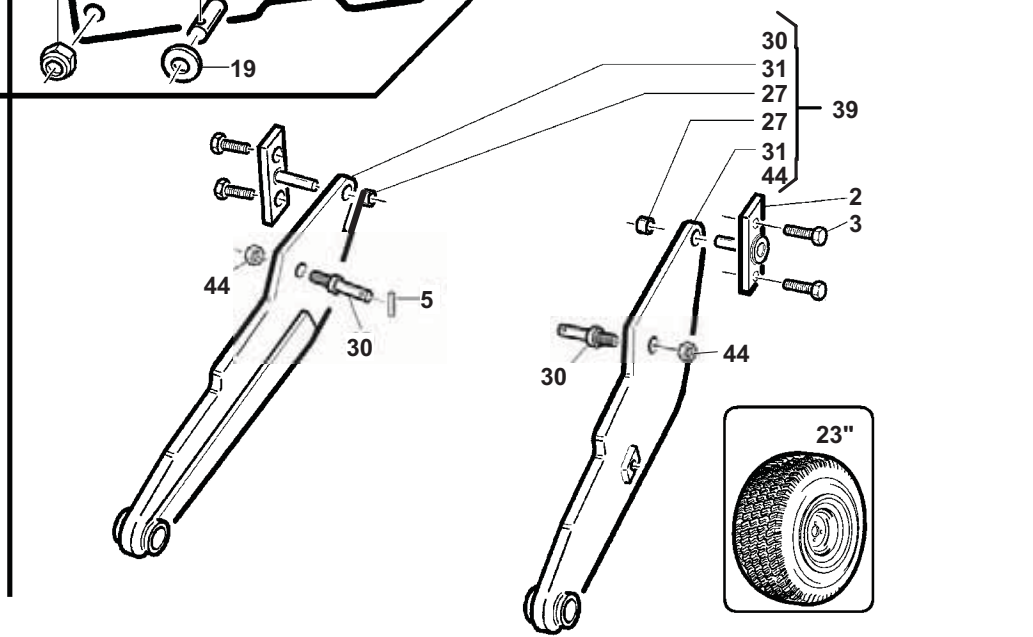

#	P/N	DESCRIPTION	PG-SR
1	00111000071	DADO AUTOB.UNI 7473 M8 6S	
2	95301150000	SUPPORTO BRACCI DI SOLLEVAM COMPL.ZNT	
3	00111000103	VITE TE UNI 5739 M10X30 8.8 ZNT	
4	95301000002	TONDO FERMO LEVA PDP	
5	00111700006	SPINA EL SPIROL D.6X28 UNI6875	
6	95311150000	BRACCIO SOLLEVATORE DX COMPLETO ZNT	
7	95311140000	BRACCIO SOLLEVATORE SX COMPLETO ZNT	
8	95599660000	KIT BRACCI SOLLEVATORE PG	
9	00111650004	SEEGER TIPO E x Ø15 UNI 7436	
10	00111000082	DADO UNI 5588 M8 6S ZNT	
11	00111000033	VITE TE UNI 5739 M8 X30 8.8 ZNT	
12	00111000166	DADO AUTOB.UNI 7473 M6 6S	
13	95301280000	LEVA PDP-TURBINA PREMONTATA	
14	95301100000	PERNO PEDALE COMPLETO	
15	00111150003	DADO UNI 5589 M8 6S ZNT	
16	00111450004	VITE F/R TBCE M8X12 ZNT	
17	95301000020	CAVO COMPLETO FRENO LAME	
18	95042210004	CAVO PDP E TURBINA COMP.REGOLABILE	
19	00111500009	ROSETTA P.6,4X12,5X1,6 UNI 6592 ZNT	
20	00111000114	"COPIGLIA ""R"" D.1,2 ZNT"	
21	95301320000	SUPPORTO PEDALE PREMONTATO	
22	95042000013	CAVO FRENO A MANO PLAY IDRO	
23	00111990015	LEVA FRENO A MANO 40.003/1	
24	00111450003	VITE F/R M8X20 8.8 LISCIA ZNT BIAN.	
25	95001000027	DISTANZIALE Ø8.25X14 L=8 'ZNT'	
26	PZ95042190000	SUPPORTO MICRO COMPL.	
27	00111530005	BOCCOLA FRIMET TFP 18 20 10	
28	00777200007	TESTA SNODO CF8 M8	
29	95311180001	TIRANTE PEDALE AVANZAMENTO ZNT	
30	95301000032	PERNO SUPPORTO CILINDRO ZNT	
31	95303150002	BRACCIO SOLLEVATORE	
32	PZ95001390000	PEDALE BLOCC.DIFF.	
33	00111350022	VITE TSPEI M8X30 8.8 UNI 5933 ZNT	
34	95001000060	BOCCOLA IN OTTONE	
35	PZ95042216000	REGISTRO CAVO TURBINA COMPLETO	
36	00111000095	DADO AUTOB.UNI 7474 M8 6S	
37	95301140000	SUPPORTO PEDALE AVANZAMENTO COMPLETO ZNT	
38	00111000036	INGRASSATORE M6 DIRITTO	
39	95599590000	KIT BRACCI SOLLEVATORE PG-W	
40	95533000003	PEDALE AVANZ. IN ALLUMINIO FORATO	
41	94500000051	DISTANZIALE 10.25X16X10.5	
42	00111000111	VITE TSPEI M8X40 8.8 UNI 5933 ZNT	
43	00111350038	VITE TSPEI M8X35 10.9 UNI 5933 ZNT	
44	00111150005	DADO UNI 5589 M16X1,5 6S ZNT