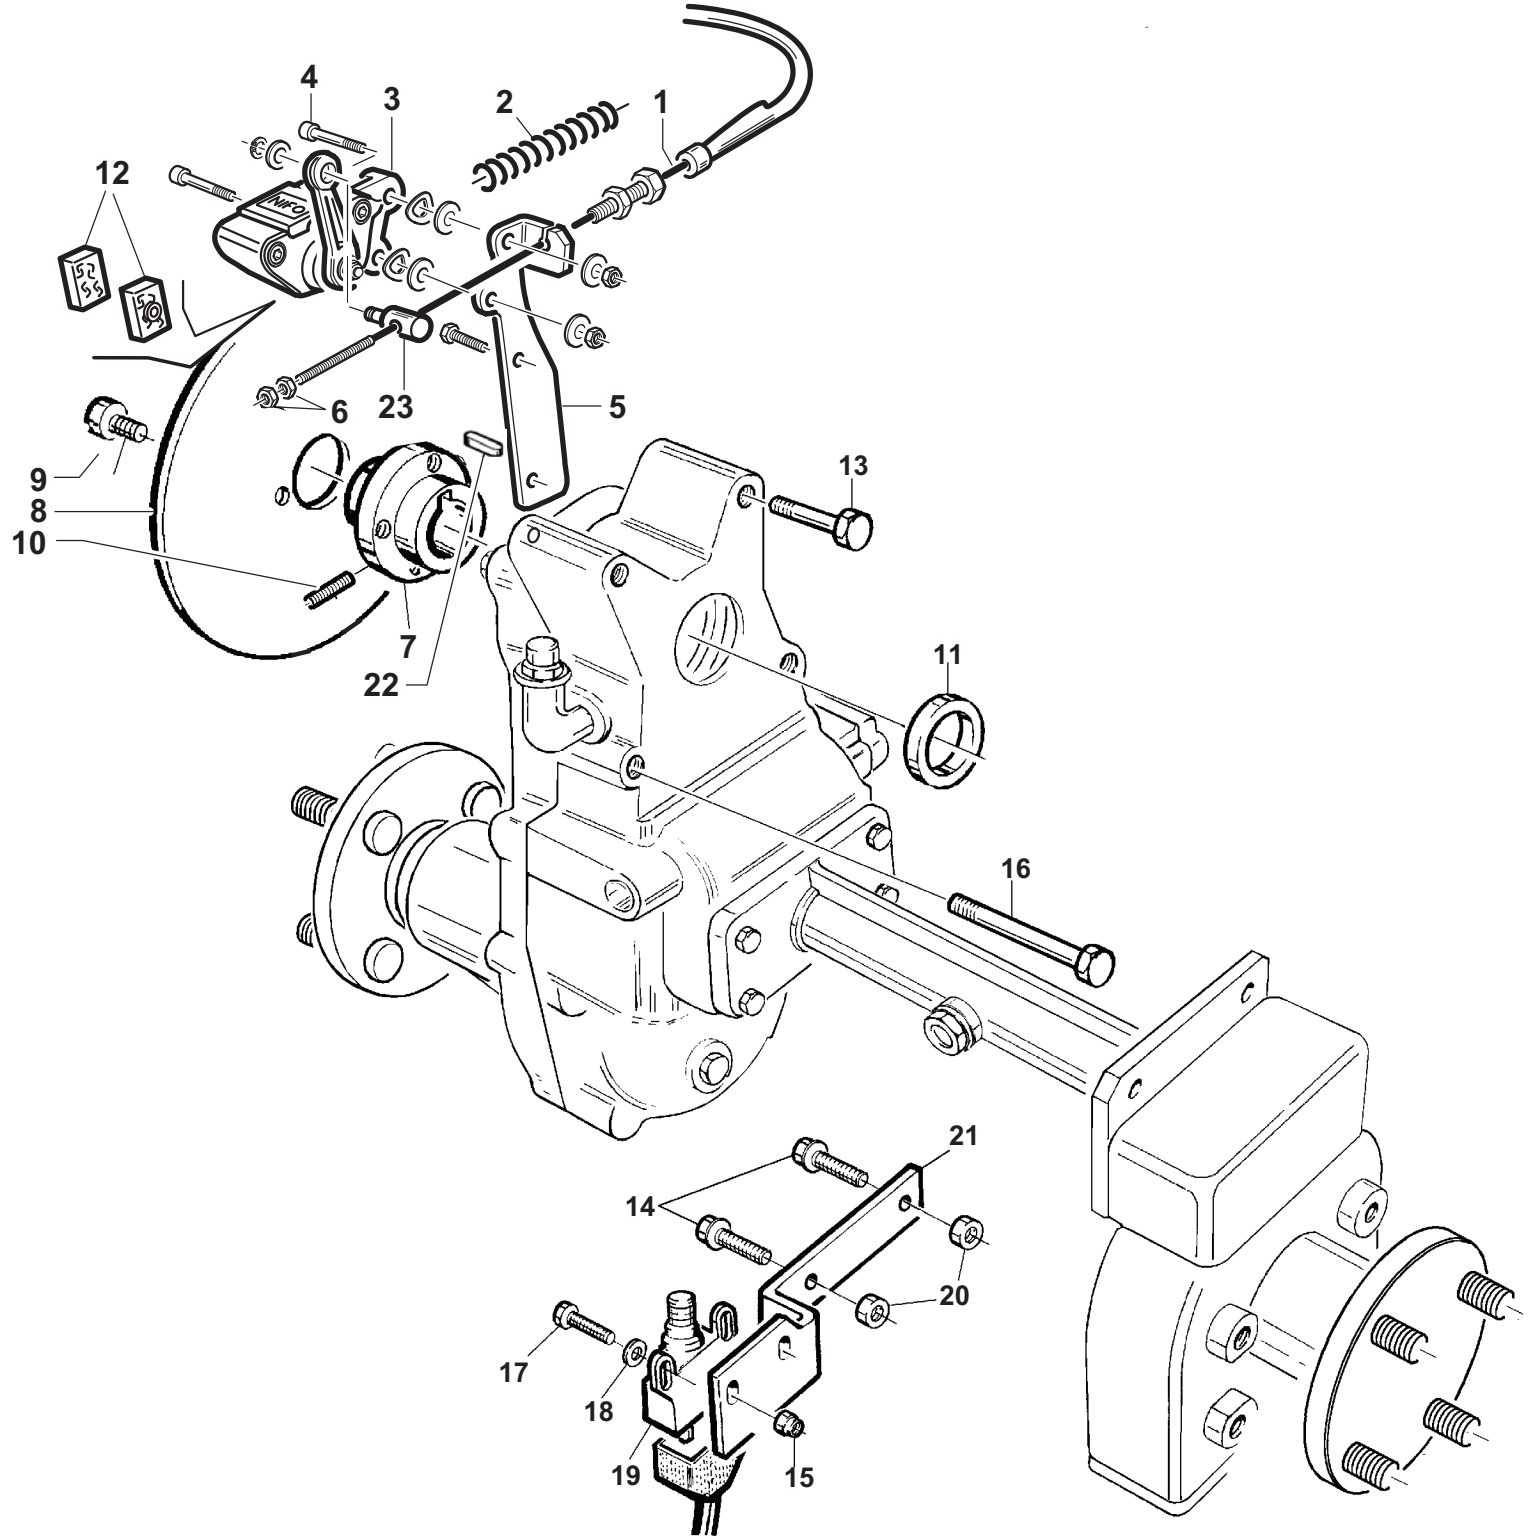

PG-SR

S/N

→ **0805001**

→ **0844570454**

REF. 30 - 00555501053

#	P/N	DESCRIPTION	PG-SR	REF. 30 - 00555501053
1	95042000013	CAVO FRENO A MANO PLAY IDRO		
2	95029000016	MOLLA RITORNO FRENO		
3	95301000036	PINZA FRENO		
4	00111450005	VITE F/R M6X16 LISCIA DACROMET		
5	95301000037	SUPPORTO PINZA FRENO STAZIONAMENTO ZNT		
6	00111000155	DADO UNI 5588 M6 6S ZNT		
7	95042200004	MOZZO FRENO A DISCO VERS.IDRO		
8	00111990023	DISCO FRENO D.160 ZNT		
9	00111000184	VITE TE M5X10 ZNT		
10	00111960003	GRANO M6X10 UNI 5927		
11	95042200003	ANELLO DI CENTRAGGIO		
12	95599000056	COPPIA PASTIGLIE FRENO A DISCO		
13	00111000129	VITE TE UNI 5737 M8 X45 8.8 ZNT		
14	00111450001	VITE F/R M8X25 LISCIA ZNT BIANCA		
15	00111250006	DADO AUTOB.UNI 7473 M4 6S		
16	00111300034	VITE TE UNI 5737 M8 X115 8.8 ZNT		
17	00111300019	VITE TE UNI 5739 M4 X20 8.8 ZNT		
18	00111500010	ROSETTA P.4,3X9X0,8 UNI 6592 ZNT		
19	00777800023	PULSANTE COBO 15117000 -I05010-		
20	00111000071	DADO AUTOB.UNI 7473 M8 6S		
21	95301000011	PIATTO SUPPORTO MICROINTERRUTTORE ZNT		
22	00111900012	LINGUETTA A 5X5X16 UNI 6604		
23	95301000038	PERNO CAVO FRENO DI STAZIONAMENTO ZNT