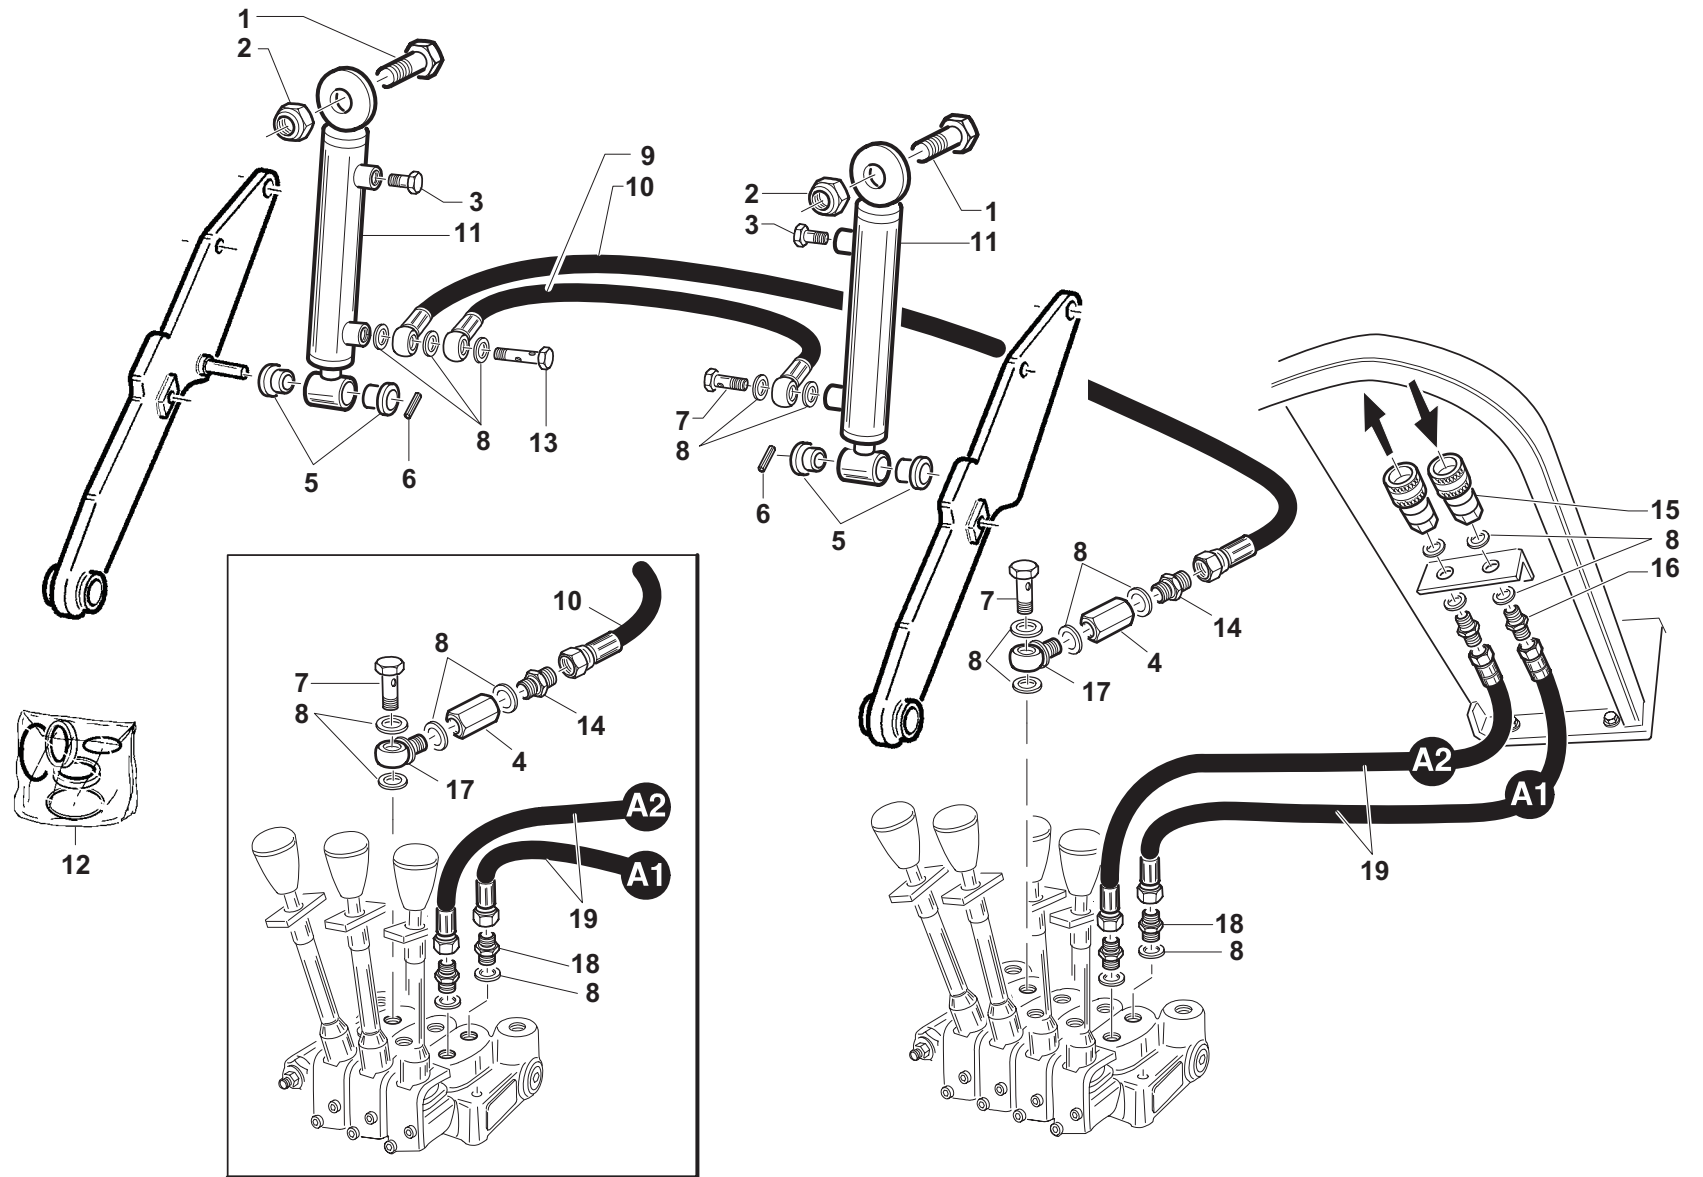

PG-SR

S/N

→ 06401807 ÷ 07421803 ←

→ 0603001 ÷ 0703033 ←

REF. 19 - 00555501022

#	P/N	DESCRIPTION	PG-SR	REF. 19 - 00555501022
1	95060000001	VITE FISSAGGIO CILINDRO		
2	00111250008	DADO AUTOB.UNI 7473 M12 6S		
3	00777600051	TAPPO SFIATO CON PASTI.1/4 35301004		
4	00777600138	PROLUNGA BSP F/F 1/4 L=35		
5	95001000060	BOCCOLA IN OTTONE		
6	00111700006	SPINA EL SPIROL D.6X28 UNI6875		
7	00777600040	BULLONE CAVO SEMPLICE 1/4		
8	00777600001	RANELLE RAME GAS 1/4 Øe.19 SP=1.5		
9	00777600034	TUBO 1/4 L=460 OC1/4 OC1/4		
10	00777600073	TUBO R17 1/4 L=1010 OC1/4 OC3/8		
11	95060210000	CILINDRO SOLLEVATORE PIATTO		
12	95060211000	KIT SPECIALE GUARNIZ.CILIN.IT1506		
13	00777600039	BULLONE CAVO DOPPIO 1/4		
14	00777600122	NIPLES 1/4-1/4 ORIFICIO 0.9		
15	00777600102	INNESTO RAPIDO FEMMINA 1/4 CON TAPPO		
16	00777600100	PROLUNGA M/M 1/4 L=35		
17	00777600108	OCCHIO FILETT.GAS1/4X1/4 CON BATTUT		
18	00777600043	NIPPLI 1/4 x 1/4		
19	95301000027	TUBO 1/4 1SC