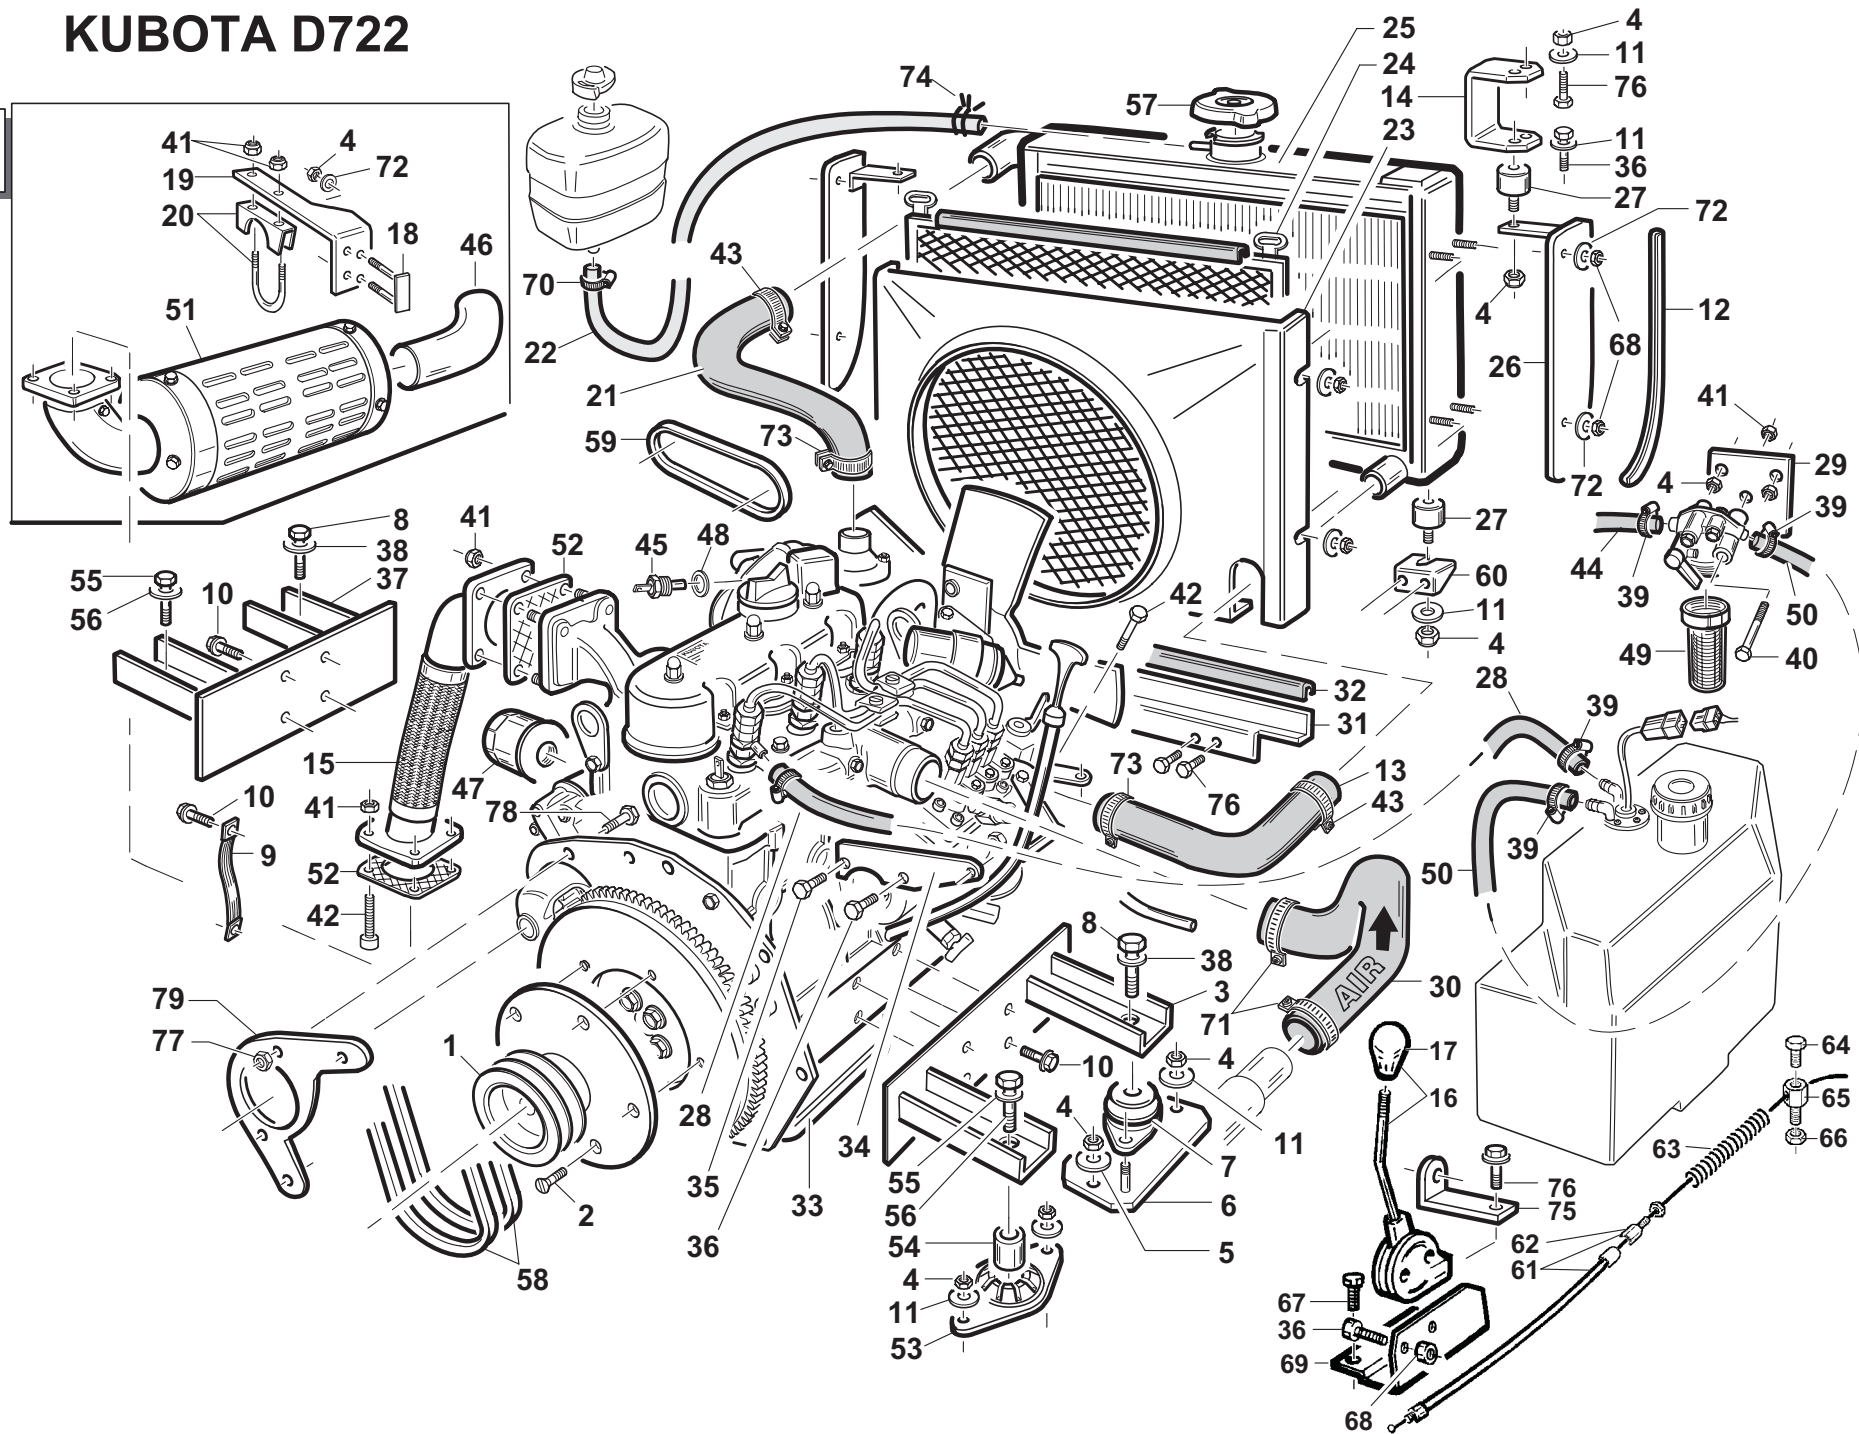

KUBOTA D722

PG-SR

1	95309000001	PULEGGIA MOTORE KUBOTA
2	00111000093	VITE TE UNI 5739 M8 X20 8.8 ZNT
3	95124100000	SUPPORTO MOTORE SX COMPLETO ZINCATO
4	00111000071	DADO AUTOB.UNI 7473 M8 6S
5	00111000132	ROSETTA P. D.8,4X32X2,5 ZNT
6	95124210000	PIASTRA SUPPORTO SILENT-B.COMP. ZNT
7	00111970104	ANTIVIBRANTE MOTORE -RAEM 60-
8	00111300041	VITE TE UNI 5739 M12X35 8.8 ZNT
9	00777800052	TRECCIA DI MASSA mm210
10	00111400031	VITE TCEI M10X20 8.8 UNI 5932 ZNT
11	00111000061	ROSETTA 8,4X24 SP.2 ZNT
12	95049000021	GUARNIZIONE 229/6 L=360
13	95124000013	MANICOTTO USCITA RADIATORE
14	95309000002	SUPPORTO RADIATORE KUBOTA VERNICIATO
15	95201110000	TUBO FLESS.SGC RACCORDATO C/FLANGE
16	95049171000	LEVA ACCELERATORE COMPL.PIEGATA
17	00111990034	POMELLO TONDO M8 -1AC02005-
18	95124160000	PIASTRINA FISS. MARMITTA COMP. ZNT
19	95124000008	STAFFA SUPPORTO MARMITTA ZNT.
20	00111810025	FASCETTA MARMITTA 42 COMPL.
21	95124000006	MANICOTTO ENTRATA RADIATORE
22	95124000017	TUBO SERBATOIO RECUPERO ACQUA
23	95124000001	CONVOGLIATORE ARIA DIESEL KUBOTA
24	95201120000	RETE PULIZIA RADIATORE COMPL.
25	95124000002	RADIATORE COMPLETO DIESEL KUBOTA
26	PC95049000011	CHIUSURA LATERALE RADIATORE-CATAF.-
27	00111970127	TAMPONE M/F M8 30X20 207/100
28	95201000008	TUBO RITORNO GASOLIO
29	95124000018	SUPPORTO FILTRO NAFTA ZNT.
30	95124000007	MANICOTTO FILTRO ARIA KUBOTA
31	PZ95049000002	LAM. FISSAGGIO RADIATORE DIESEL ZNT
32	95049000020	GUARNIZIONE 229/6 L=500
33	00777700019	MOTORE KUBOTA DIESEL 20 HP D722
34	95124000009	STAFFA CAVO ACCELERATORE ZNT
35	00111000034	VITE TE UNI 5739 M6 X10 8.8 ZNT
36	00111000059	VITE F/R M8X14 LISCIA ZNT BIANCA
37	95124110000	SUPPORTO MOTORE DX COMPLETO ZINCATO
38	00111550003	ROSETTA ELASTICA M12 UNI 1751
39	00111810010	FASCETTA 10-16 TIPO NORMA
40	00111300025	VITE TE UNI 5737 M6X50 8.8 ZNT
41	00111250018	"DADO""CONEKLOK"" M8 ZTR DIN 980 ZNT"
42	00111000094	VITE TE UNI 5739 M8 X40 8.8 ZNT
43	00111810009	FASCETTA 25-40 TIPO NORMA
44	95124000012	TUBO NAFTA L=600
45	00777800123	SENSORE TEMPERATURA ACQUA
46	00111990079	"TERMINALE MARMITTA ""KUBOTA"""
47	00777650046	FILTRO OLIO MOTORE KUBOTA
48	00777600003	RANELLE RAME 3/8
49	00777650047	FILTRO GASOLIO MOTORE KUBOTA
50	95201000007	TUBO ASPIRAZIONE GASOLIO
51	00111990077	KIT MARMITTA 84 X KUBOTA 722 COMPL.
52	00111990086	GUARN. COLLETTORE MARMITTA KUBOTA
53	00111970050	TASSELLO ANTIVIB. MOTORE 4896106
54	95124220001	DISTANZIALE 25X8 L=27
55	00111000031	VITE TE UNI 5739 M8 X65 8.8 ZNT
56	00111000179	ROSETTA GROWER M.8 ZNT
57	95049230001	TAPPO RADIATORE -1 BAR-
58	95599520000	KIT COPPIA CINGHIE DAYCO SPAX900
59	00111980028	CINGHIA ALTERNATORE KUBOTA
60	PZ95500151100	ANGOLARE SUP. PULEGGE COMPLETO ZIN.
61	95124190001	CAVO ACC.KUBOTA COMPLETO