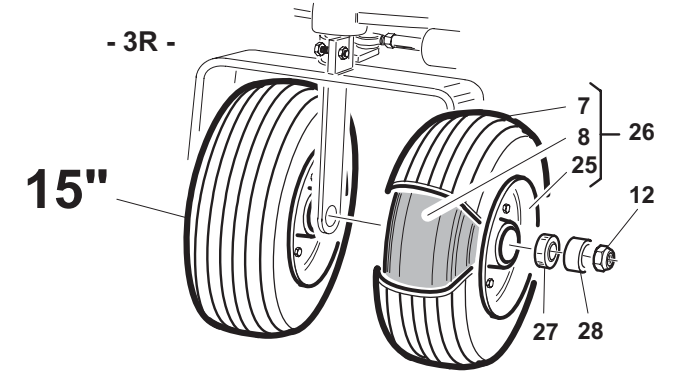

PG-SR

#	P/N	DESCRIPTION	PG-SR	REF. 34 - 00555501034
1	00111940024	PNEUMATICO 23X10.50-12 CARLISLE		
2	00111930006	VALVOLA TUBELESS CORTA TR412		
3	95303130001	CERCHIO 8.50X12		
4	95303130000	RUOTA 23X10.50-12		
5	00111300055	VITE TE UNI5740 M12X1.25X25 8.8 ZNT		
6	00111550004	ROSETTA ELASTICA M12 DIN 74361		
7	00111940025	CARLISLE STRAIGHTRIB 15X6.00-6 4PLY		
8	00111930005	CAMERA ARIA 15.6.00X6 TR13		
9	95311121000	CERCHIO PNEUMATICO 15x6.00-6		
10	95311120000	RUOTA CARLISLE 15X6.00-6 COMPLETA		
11	00777100008	CUSCINETTO CLB 6204 2RS 20X47X14		
12	00111250011	DADO AUTOB.UNI 7474 M14x1,5 6S		
13	00777100028	CUSCINETTO CLA 6303 2RS- 17X47X14		
14	00111250009	DADO AUTOB.UNI 7473 M12X1,5		
15	95208110000	RUOTA CARLISLE 20 X 10.00-8 COMPL.		
16	95208110001	PNEUMATICO CARLISLE 20x10.00-8 4PR		
17	00777270005	CAPPELLOTTO Ø=47 -a05.470-		
18	95311121001	DISTANZIALE 21x30x35		
19	00111940021	PNEUMATICO CARL. 21x11.00-8 ARTIGL.		
20	95175100000	"CERCHIO 10.00X8" L=266"		
21	95046200001	CERCHIO 20 x 7.00x8-F42621.112000206-		
22	95218110000	RUOTA COMPL. SX 21x11.00-8 CARLISLE		
25	95046100001	CERCHIO 5.00x6 -M21810.434325206-		
26	95325120000	RUOTA CARLISLE 15X6.00-6 COMPLETA PG3R		
27	00777100005	CUSCINETTO CLA 6202 2RS- 15X35X11		
28	95599000030	DISTANZIALE		
30	95218100000	RUOTA COMPL. DX 21x11.00-8 CARLISLE		
31	95303110004	DISTANZIALE Ø14,5XØ35X3