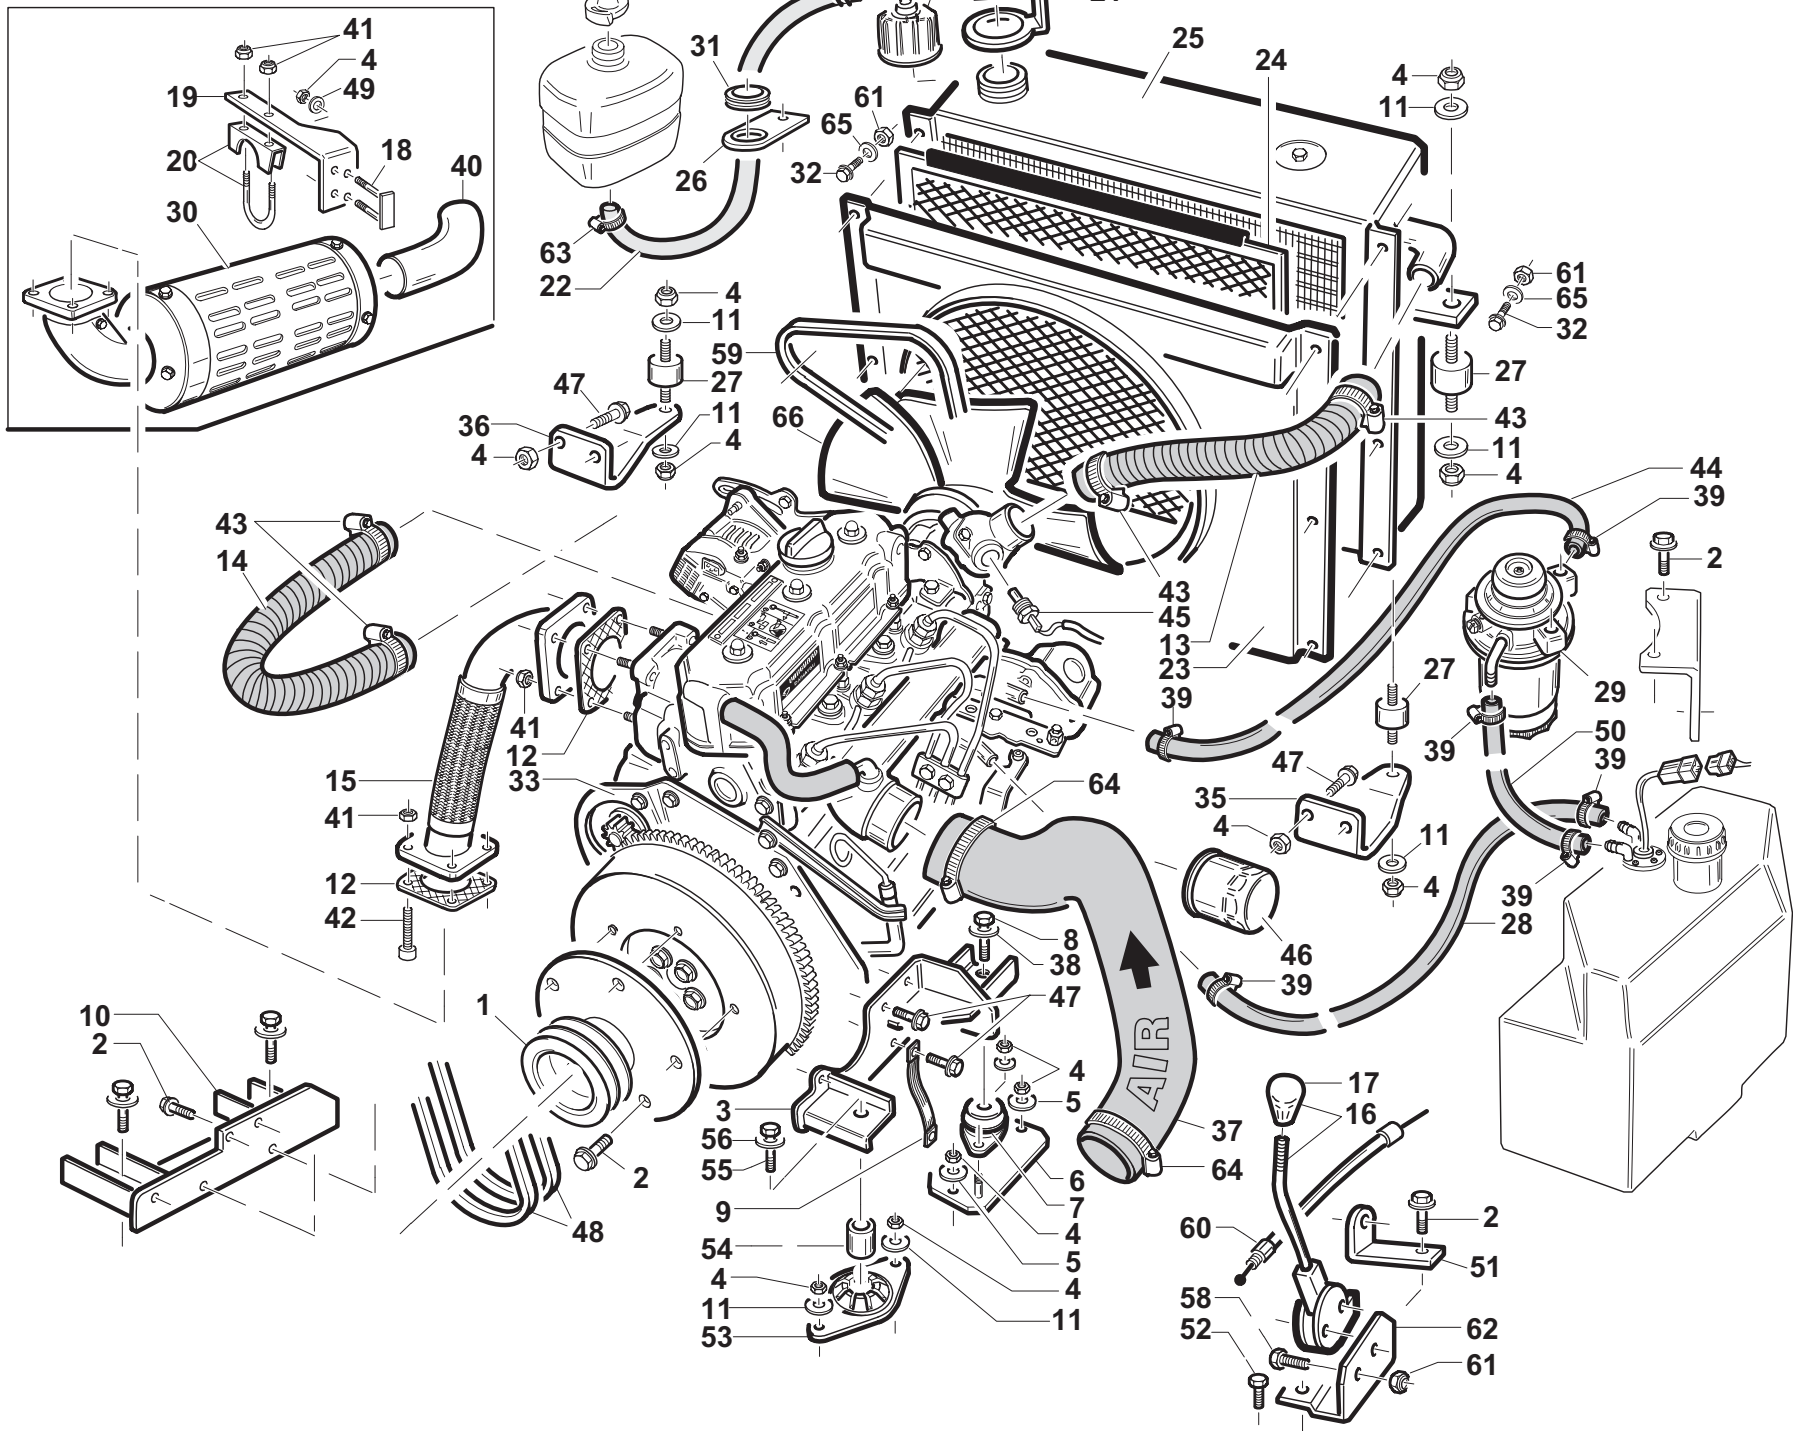

DAIHATSU 950 D

#

P/N

DESCRIPTION

PG-SR

REF. 38 - 00555501038

1	95304000003	PULEGGIA MOTORE DAIHATSU	
2	00111450003	VITE F/R M8X20 8.8 LISCIA ZNT BIAN.	
3	95304110000	SUPPORTO SX COMPLETO MOTORE DAIHATSU ZNT	
4	00111000071	DADO AUTOB.UNI 7473 M8 6S	
5	00111000132	ROSETTA P. D.8,4X32X2,5 ZNT	
6	95124210000	PIASTRA SUPPORTO SILENT-B.COMP. ZNT	
7	00111970104	ANTIVIBRANTE MOTORE -RAEM 60-	
8	00111300041	VITE TE UNI 5739 M12X35 8.8 ZNT	
9	00777800052	TRECCIA DI MASSA mm210	
10	95304100000	SUPPORTO DX COMPLETO MOTORE DAIHATSU ZNT	
11	00111000061	ROSETTA 8,4X24 SP.2 ZNT	
12	00111990114	GUARN. COLLETTORE MARMITTA DAIHATSU	
13	95304000007	MANICOTTO OUT RADIATORE 25 L=550mm	
14	95304000006	MANICOTTO IN RADIATORE 25 L=310mm	
15	95315000001	COLLETTORE MARMITTA COMPLETO	
16	95049171000	LEVA ACCELERATORE COMPL.PIEGATA	
17	00111990034	POMELLO TONDO M8 -1AC02005-	
18	95124160000	PIASTRINA FISS. MARMITTA COMP. ZNT	
19	95124000008	STAFFA SUPPORTO MARMITTA ZNT.	
20	00111810025	FASCETTA MARMITTA 42 COMPL.	
21	95304000012	PROTEZIONE TAPPO RADIATORE ZNT	
22	95124000017	TUBO SERBATOIO RECUPERO ACQUA	
23	95303000056	CONVOGLIATORE SCAMBIATORE	
24	95315130000	RETE RADIATORE COMPLETA	
25	95315000003	RADIATORE DAIHATSU	
26	95315000004	SUPPORTO TUBO ACQUA ZNT	
27	00111970119	TAMPONE ANTVIBR.M8 H=20 207/170	
28	95304000010	TUBO RITORNO GASOLIO	
29	00777650061	FILTRO GASOLIO DAIHATSU	
30	95599000043	MARMITTA DAIHATSU	
31	00111970185	PASSACAVO e20/22 - i15	
32	00111300011	VITE TE UNI 5739 M6 X20 8.8 ZNT	
33	00777700026	MOTORE DAIHATSU 950D	
34	00111810015	FASCETTA FILO D.1,5 D.I.12,6-82031-	
35	95303000023	SUPPORTO RADIATORE SX ZINCATO	
36	95303000022	SUPPORTO RADIATORE DX ZINCATO	
37	95315000002	MANICOTTO ASPIRAZIONE MOTORE	
38	00111550003	ROSETTA ELASTICA M12 UNI 1751	
39	00111810010	FASCETTA 10-16 TIPO NORMA	
40	95304000004	TERMINALE MARMITTA DAIHATSU	
41	00111250018	"DADO""CONEKLOK"" M8 ZTR DIN 980 ZNT"	
42	00111400022	V.BRUG. M8X35 TUTTO FILETTO 8.8 ZNT	
43	00111810033	FASCETTA INOX 25-40	
44	95304000011	TUBO GASOLIO FILTRO-MOTORE	
45	00777800123	SENSORE TEMPERATURA ACQUA	
46	00777650062	FILTRO OLIO MOTORE DAIHATSU	
47	00111450001	VITE F/R M8X25 LISCIA ZNT BIANCA	
48	00111980031	CINGHIA QUAD POWER III XPA 932	
49	00111000037	ROSETTA P.6,6X18X2 ZNT UNI 6593	
50	95304000009	TUBO GASOLIO SERBATOIO-FILTRO	
51	PZ95514111301	SUPPORTO PIEGATO PROTEZ. CORONA ZNT	
52	00111000014	VITE TSPEI M6X16 ZNT	
53	00111970050	TASSELLO ANTIVIB. MOTORE 4896106	
54	95124220001	DISTANZIALE 25X8 L=27	
55	00111000031	VITE TE UNI 5739 M8 X65 8.8 ZNT	
56	00111000179	ROSETTA GROWER M.8 ZNT	
57	95599000042	TAPPO RADIATORE	
58	00111000059	VITE F/R M8X14 LISCIA ZNT BIANCA	
59	00111980033	CINGHIA ALTERNATORE DAIHATSU	
60	95304000002	CAVO ACCELERATORE MOTORE DAIHATSU	
61	00111000166	DADO AUTOB.UNI 7473 M6 6S