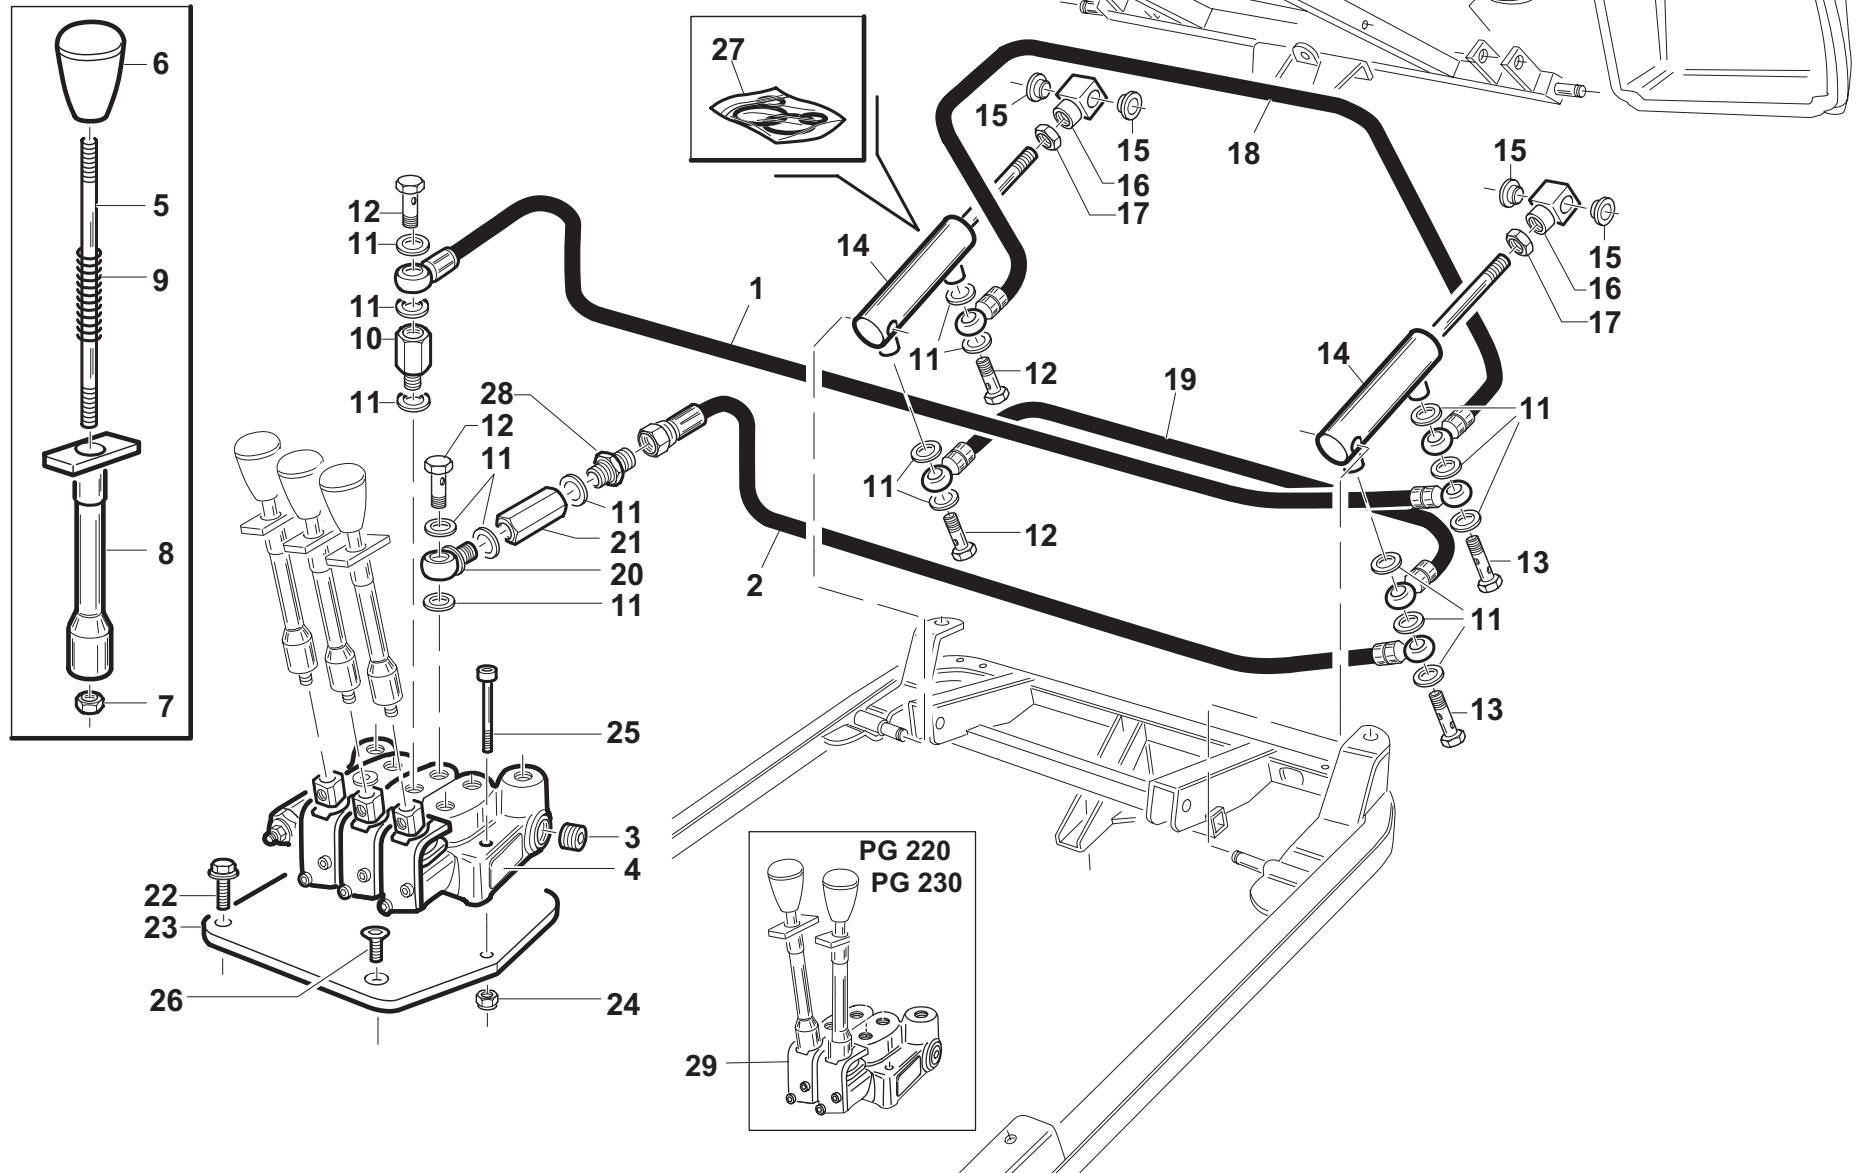

#	P/N	DESCRIPTION	PG-SR	REF. 20 - 00555501025
1	00777600086	TUBO R1 1/4 L=1850 OC1/4 OC1/4		
2	00777600088	TUBO R1 1/4 L=1730 OC1/4 OC1/4		
3	00777600050	TAPPO M 1/4		
4	00777600118	DISTRIBUTORE 3 LEVE		
5	00777601100	LEVA DISTRIBUTORE LUNGA		
6	00111970135	BOTTICELLA D.25 TP FIL.M8 BOTEKO		
7	95062000004	DADO M8 Ch12 8.8 ZNT		
8	95162000009	LEVA SICUREZZA DISTRIBUTORE		
9	00777600113	MOLLA LEVA SICUREZZA DISTRIBUTORE		
10	00777600037	PROLUNGA M/F 1/4 L=35		
11	00777600001	RANELLE RAME GAS 1/4 e.19 SP=1.5		
12	00777600040	BULLONE CAVO SEMPLICE 1/4		
13	00777600039	BULLONE CAVO DOPPIO 1/4		
14	95125220000	CILINDRO DOPPIO EFFETTO-0058000040-		
15	00111990017	BOCCOLA FRIMET TFF 20/16,5		
16	94010000048	BOCCOLA FILETTATA M16 X 1,5 FEMMINA		
17	00111150005	DADO UNI 5589 M16X1,5 6S ZNT		
18	00777600089	TUBO R1 1/4 L=840 OC1/4 OC1/4		
19	00777600105	TUBO R1 1/4 L=760 OC1/4 OC1/4		
20	00777600108	OCCHIO FILETT.GAS1/4X1/4 CON BATTUT		
21	00777600138	PROLUNGA BSP F/F 1/4 L=35		
22	00111450001	VITE F/R M8X25 LISCIA ZNT BIANCA		
23	PZ95060000004	SUPPORTO DISTRIBUTORE		
24	00111000166	DADO AUTOB.UNI 7473 M6 6S		
25	00111400011	VITE TCEI M6X50 8.8 UNI 5931 ZNT		
26	00111000186	VITE TSPEI M8X20 ZNT		
27	95599270000	KIT GUARNIZ CIL. -95125220000-9401731000		
28	00777600122	NIPLES 1/4-1/4 ORIFICIO 0.9		
29	00777600028	DISTRIBUTORE A 2 LEVE