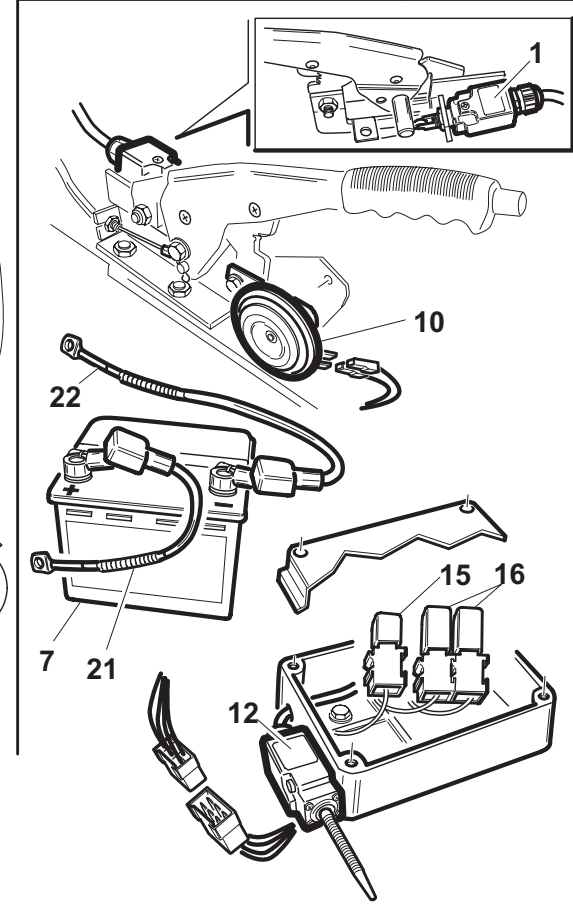

1	95042510000	MICRO FRENO CABLATO COMPL.		
2	95210160000	MICRO CESTO ALZATO		
3	95210131000	CABLAGGIO CENTRALE PG BENZINA		
4	00777800078	FUSIBILE A LAMA 7,5 AMP 0014.0014		
5	00777800023	PULSANTE COBO 15117000 -I05010-		
6	95042520000	MICRO CESTO PIENO CABLATO COMPL.		
7	95599000036	"BATTERIA 12V 43Ah ""A SECCO""		
8	95210140000	CABLAGGIO FUSIBILI/INT AVVIAMENTO		
9	00777800019	QUADRO AVV.TO BOSCH 0342311003		
10	00777800022	CLAXON 12 V -A27094-		
11	00777800167	CONNETTORE/TAPPO MICRO CESTO PIENO		
12	95210150000	MICRO VANO MOTORE CABLATO		
13	00777800174	MICRO SEDILE PG(MICRO SWITCH DELTA)		
14	00777800168	CONNETTORE/TAPPO MICRO CESTO CHIUSO		
15	00777800035	RELE 12V 20/30A BOSCH-0332209150-		
16	00777800059	MICRO-RELAYS 12V IN SCAMBIO		
18	00777800080	FUSIBILE A LAMA 15 AMP		
19	00777800108	INTERRUTTORE 0058.0074.01		
20	00777800143	COMMUTATORE LUCI + PULSANTE CLAXON		
21	00777800169	CAVO BATTERIA POSITIVO PG BENZINA		
22	00777800170	CAVO MASSA PG BENZINA		
23	00111970157	TAPPO NERO D30,1		
24	00777802400	PROIETTORE ASIMMETRICO		
25	00777800109	CAPPUCCIO		
26	00777800107	PRESA BIPOLARE 25.019.100.01		
27	00777800152	LAMPADA 12V 45/40W		
28	00777800156	CUFFIA DI PROTEZIONE IN GOMMA		
29	00777800157	STRUMENTO COMBINATO CONTAORE + SPIE		
30	00111970159	TAPPO PER INTERRUTTORE BASCULANTE		
31	00111970095	BOTTONE		
32	00111970162	TAPPO PER SPIA DOPPIA		
33	00111970158	TAPPO NERO D 22.2		
34	00777800106	PULSANTE FASTON 17.153.000.01		
35	95210000001	LAMIERA CRUSCOTTO PG180/200 BENZINA		
36	00777800124	CAVO CABLATO X CESTO ELEVATORE		