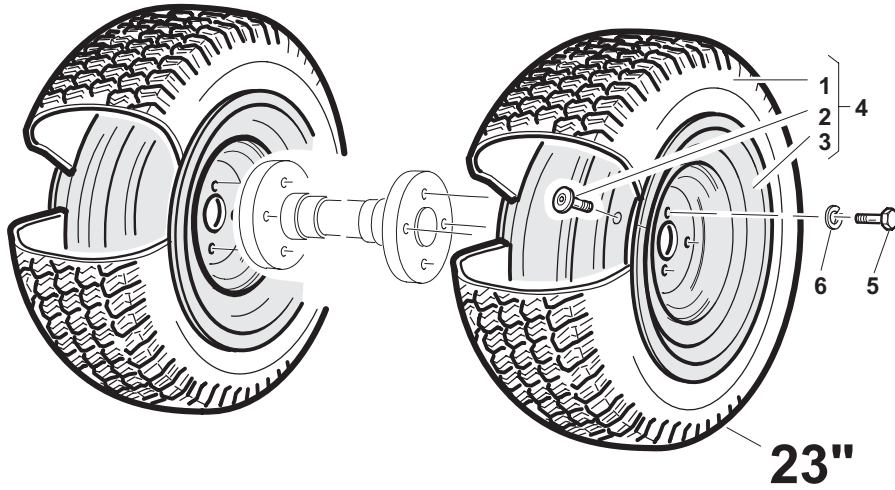

PG-SR

#	P/N	DESCRIPTION	PG-SR	REF. 34 - 00555501034
1	00111940024	PNEUMATICO 23X10.50-12 CARLISLE		
2	00111930006	VALVOLA TUBELESS CORTA TR412		
3	95303130001	CERCHIO 8.50X12		
4	95303130000	RUOTA 23X10.50-12		
5	00111300055	VITE TE UNI5740 M12X1.25X25 8.8 ZNT		
6	00111550004	ROSETTA ELASTICA M12 DIN 74361		
7	00111940025	CARLISLE STRAIGHTRIB 15X6.00-6 4PLY		
8	00111930005	CAMERA ARIA 15.6.00X6 TR13		
9	95311121000	CERCHIO PNEUMATICO 15x6.00-6		
10	95311120000	RUOTA CARLISLE 15X6.00-6 COMPLETA		
11	00777100008	CUSCINETTO CLB 6204 2RS 20X47X14		
12	00111250011	DADO AUTOB.UNI 7474 M14x1,5 6S		
13	00777100028	CUSCINETTO CLA 6303 2RS- 17X47X14		
14	00111250009	DADO AUTOB.UNI 7473 M12X1,5		
15	95208110000	RUOTA CARLISLE 20 X 10.00-8 COMPL.		
16	95208110001	PNEUMATICO CARLISLE 20x10.00-8 4PR		
17	00777270005	CAPPELLOTTO Ø=47 -a05.470-		
18	95311121001	DISTANZIALE 21x30x35		
19	00111940021	PNEUMATICO CARL. 21x11.00-8 ARTIGL.		
20	95175100000	"CERCHIO 10.00X8" L=266"		
21	95046200001	CERCHIO 20 x 7.00x8-F42621.112000206-		
22	95218110000	RUOTA COMPL. SX 21x11.00-8 CARLISLE		
25	95046100001	CERCHIO 5.00x6 -M21810.434325206-		
26	95325120000	RUOTA CARLISLE 15X6.00-6 COMPLETA PG3R		
27	00777100005	CUSCINETTO CLA 6202 2RS- 15X35X11		
28	95599000030	DISTANZIALE		
30	95218100000	RUOTA COMPL. DX 21x11.00-8 CARLISLE		
31	95303110004	DISTANZIALE Ø14,5XØ35X3