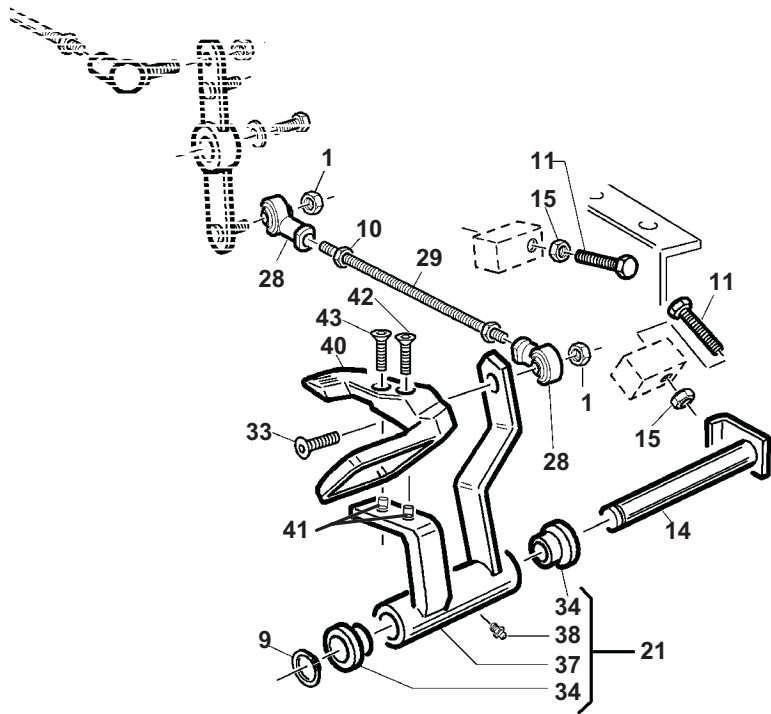

#	P/N	DESCRIPTION	PG-SR
1	00111000071	DADO AUTOB.UNI 7473 M8 6S	
2	95301150000	SUPPORTO BRACCI DI SOLLEVAM COMPL.ZNT	
3	00111000103	VITE TE UNI 5739 M10X30 8.8 ZNT	
4	95301000002	TONDO FERMO LEVA PDP	
5	00111700006	SPINA EL SPIROL D.6X28 UNI6875	
6	95311150000	BRACCIO SOLLEVATORE DX COMPLETO ZNT	
7	95311140000	BRACCIO SOLLEVATORE SX COMPLETO ZNT	
8	95599660000	KIT BRACCI SOLLEVATORE PG	
9	00111650004	SEEGER TIPO E x Ø15 UNI 7436	
10	00111000082	DADO UNI 5588 M8 6S ZNT	
11	00111000033	VITE TE UNI 5739 M8 X30 8.8 ZNT	
12	00111000166	DADO AUTOB.UNI 7473 M6 6S	
13	95301280000	LEVA PDP-TURBINA PREMONTATA	
14	95301100000	PERNO PEDALE COMPLETO	
15	00111150003	DADO UNI 5589 M8 6S ZNT	
16	00111450004	VITE F/R TBCE M8X12 ZNT	
17	95301000020	CAVO COMPLETO FRENO LAME	
18	95042210004	CAVO PDP E TURBINA COMP.REGOLABILE	
19	00111500009	ROSETTA P.6,4X12,5X1,6 UNI 6592 ZNT	
20	00111000114	"COPIGLIA ""R"" D.1,2 ZNT"	
21	95301320000	SUPPORTO PEDALE PREMONTATO	
22	95042000013	CAVO FRENO A MANO PLAY IDRO	
23	00111990015	LEVA FRENO A MANO 40.003/1	
24	00111450003	VITE F/R M8X20 8.8 LISCIA ZNT BIAN.	
25	95001000027	DISTANZIALE Ø8.25X14 L=8 'ZNT'	
26	PZ95042190000	SUPPORTO MICRO COMPL.	
27	00111530005	BOCCOLA FRIMET TFP 18 20 10	
28	00777200007	TESTA SNODO CF8 M8	
29	95311180001	TIRANTE PEDALE AVANZAMENTO ZNT	
30	95301000032	PERNO SUPPORTO CILINDRO ZNT	
31	95303150002	BRACCIO SOLLEVATORE	
32	PZ95001390000	PEDALE BLOCC.DIFF.	
33	00111350022	VITE TSPEI M8X30 8.8 UNI 5933 ZNT	
34	95001000060	BOCCOLA IN OTTONE	
35	PZ95042216000	REGISTRO CAVO TURBINA COMPLETO	
36	00111000095	DADO AUTOB.UNI 7474 M8 6S	
37	95301140000	SUPPORTO PEDALE AVANZAMENTO COMPLETO ZNT	
38	00111000036	INGRASSATORE M6 DIRITTO	
39	95599590000	KIT BRACCI SOLLEVATORE PG-W	
40	95533000003	PEDALE AVANZ. IN ALLUMINIO FORATO	
41	94500000051	DISTANZIALE 10.25X16X10.5	
42	00111000111	VITE TSPEI M8X40 8.8 UNI 5933 ZNT	
43	00111350038	VITE TSPEI M8X35 10.9 UNI 5933 ZNT	
44	00111150005	DADO UNI 5589 M16X1,5 6S ZNT