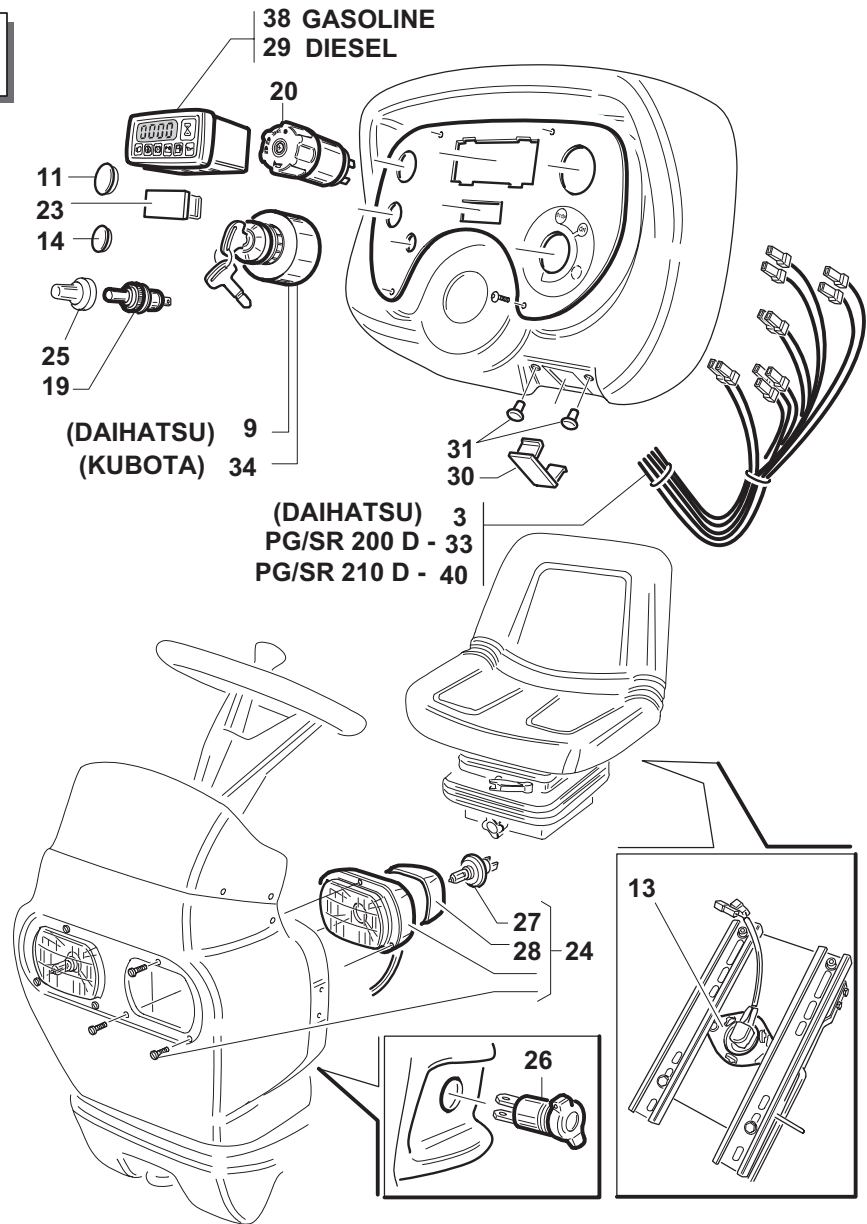

PG-SR

#	P/N	DESCRIPTION	PG-SR	REF. 23 - 00555501024
1	95200100000	MICRO FRENO A MANO CABLATO DIESEL		
2	95200110000	MICRO CESTO ALZATO CABLATO DIESEL		
3	95304130000	CABLAGGIO ELETTRICO DAIHATSU 950DT-950D		
4	00777800167	CONNETTORE/TAPPO MICRO CESTO PIENO		
5	00777800023	PULSANTE COBO 15117000 -I05010-		
6	95042520000	MICRO CESTO PIENO CABLATO COMPL.		
7	95599000036	"BATTERIA 12V 43Ah ""A SECCO"""		
8	95301310000	AVVISATORE ACUSTICO PREMONTATO		
9	00777800019	QUADRO AVV.TO BOSCH 0342311003		
10	00777800166	CONNETTORE/TAPPO MICRO CESTO ALZATO		
11	00111970157	TAPPO NERO D30,1		
12	95201101500	MICRO COFANO CHIUSO		
13	00777800174	MICRO SEDILE PG(MICRO SWITCH DELTA)		
14	00111970158	TAPPO NERO D 22.2		
15	00777800098	RELE 12V 70A		
16	00777800099	FUSIBILE 70A		
17	00777800126	FUSIBILE A LAMA 20 A 0014.0019		
18	00777800080	FUSIBILE A LAMA 15 AMP		
19	00777800108	INTERRUTTORE 0058.0074.01		
20	00777800143	COMMUTATORE LUCI + PULSANTE CLAXON		
21	95201100001	CAVO BATTERIA POSITIVO PG-SR KUBOTA		
22	95202100001	CAVO BATTERIA NEGATIVO PG-SR DIESEL		
23	00111970162	TAPPO PER SPIA DOPPIA		
24	00777802400	PROIETTORE ASIMMETRICO		
25	00777800109	CAPPUCCIO		
26	00777800107	PRESA BIPOLARE 25.019.100.01		
27	00777800152	LAMPADA 12V 45/40W		
28	00777800156	CUFFIA DI PROTEZIONE IN GOMMA		
29	00777801000	CENTRALINA ELEN DIESEL		
30	00111970159	TAPPO PER INTERRUTTORE BASCULANTE		
31	00111970095	BOTTONE		
32	95049470000	AVVISATORE ACUSTICO PREMONTATO		
33	95201101000	CABLAGGIO ELETTRICO CENTRALE KUBOTA		
34	00777800130	BLOCCHETTO CHIAVE PER KUBOTA		
35	00777800172	REGOLATORE CORRENTE KUBOTA		
36	00777800022	CLAXON 12 V -A27094-		
37	00777800173	RELE'SOLENOIDE KUBOTA		
38	00777800195	CENTRALINA PG/SR BENZINA		
39	00777800124	CAVO CABLATO X CESTO ELEVATORE		
40	95338131000	CABLAGGIO CENTRALE KUBOTA D902