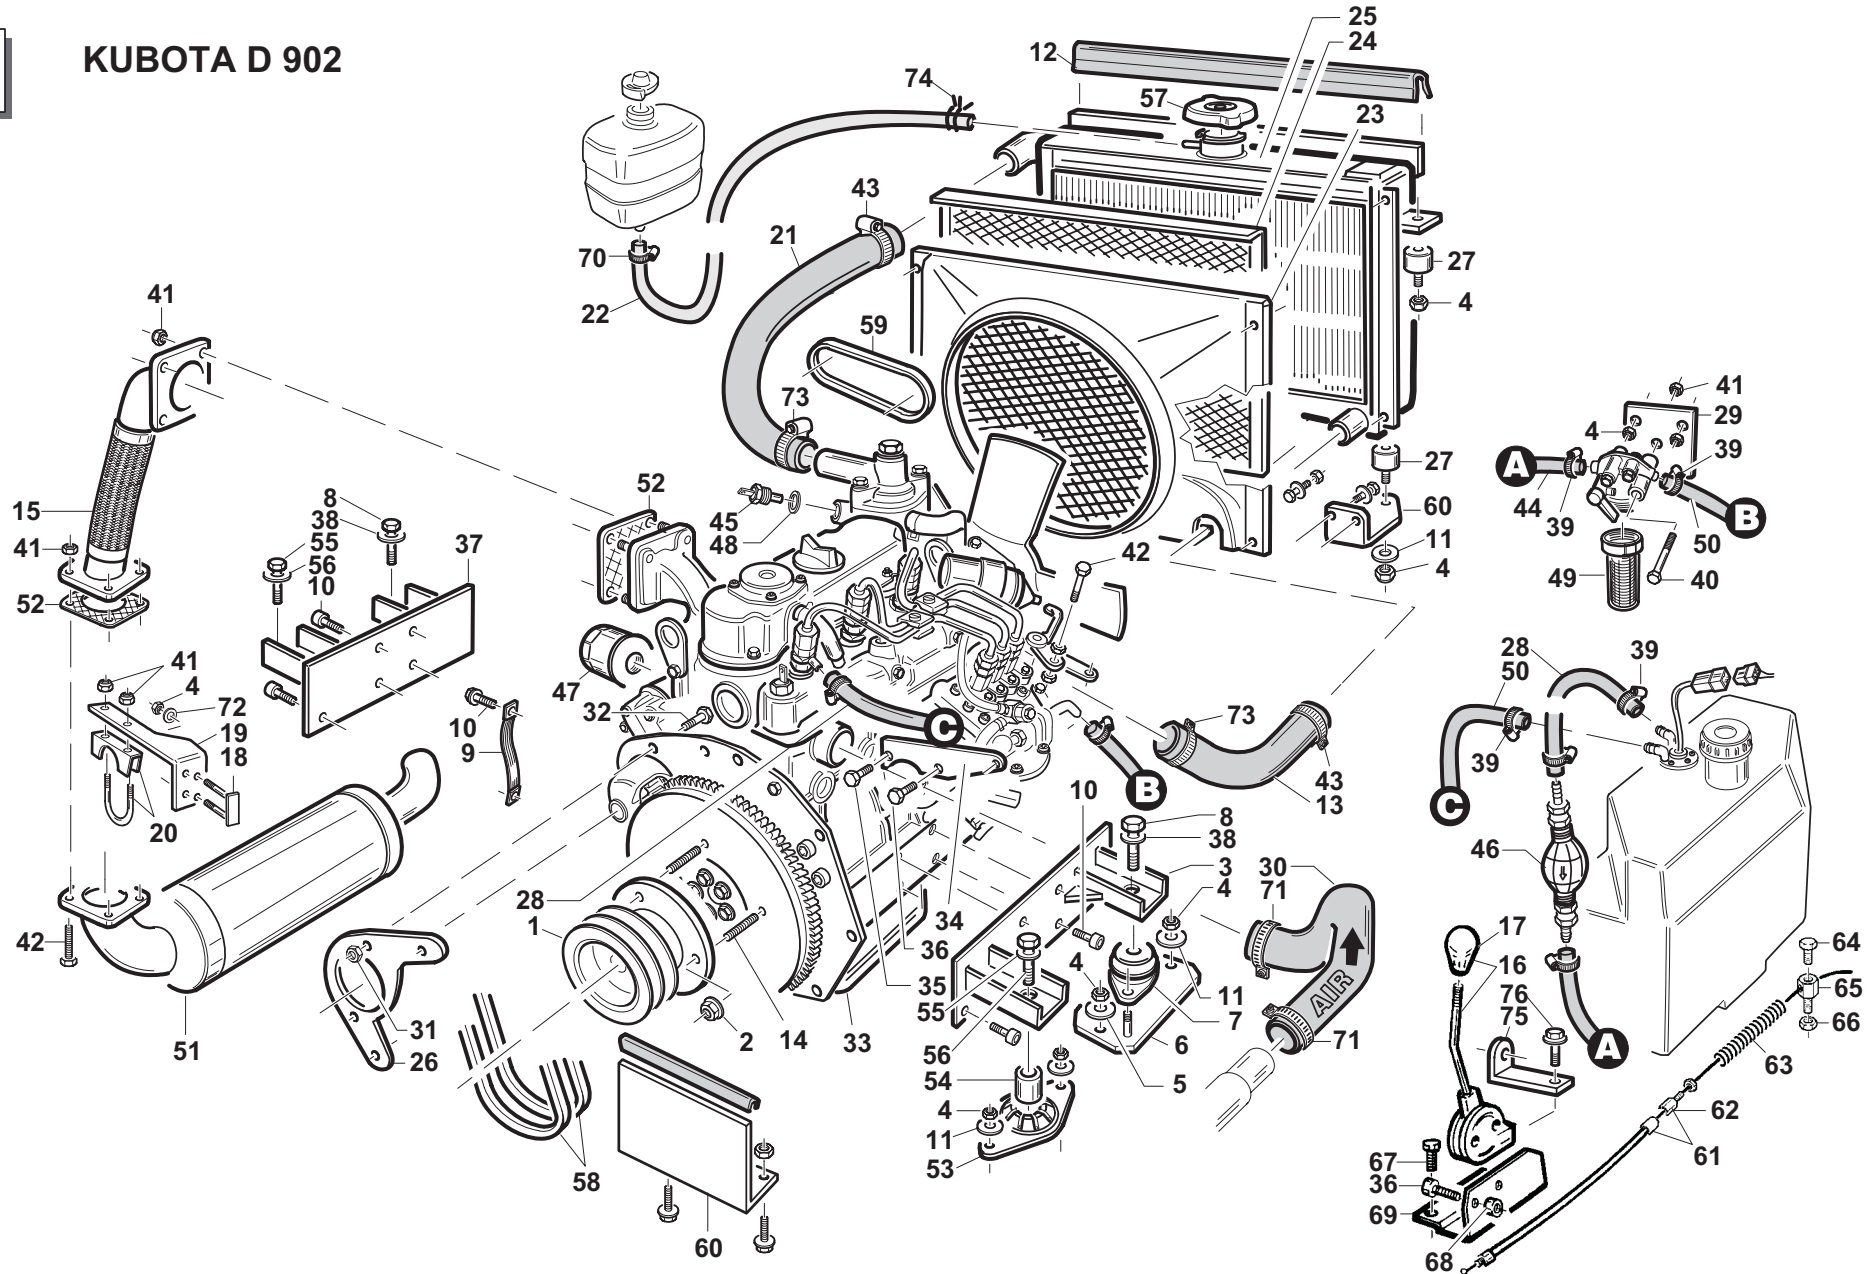

#	P/N	DESCRIPTION	PG-SR	REF. 46 - 00555501052
1	95338000001	PULEGGIA MOTORE KUBOTA		
2	00111250025	DE AUT METB FL CL10 8MA ZNT		
3	95338100000	SUPPORTO MOTORE SX COMPLETO ZNT		
4	00111000071	DADO AUTOB.UNI 7473 M8 6S		
5	00111000132	ROSETTA P. D.8,4X32X2,5 ZNT		
6	95124210000	PIASTRA SUPPORTO SILENT-B.COMP. ZNT		
7	00111970104	ANTIVIBRANTE MOTORE -RAEM 60-		
8	00111300041	VITE TE UNI 5739 M12X35 8.8 ZNT		
9	00777800052	TRECCIA DI MASSA mm210		
10	00111400031	VITE TCEI M10X20 8.8 UNI 5932 ZNT		
11	00111000061	ROSETTA 8,4X24 SP.2 ZNT		
12	95338000009	GUARNIZIONE 229/6 L=470		
13	95124000013	MANICOTTO USCITA RADIATORE		
14	00111320001	PRIGIONIERO UNI 5911 M8X16-10.9 ZNT		
15	95338000004	COLLETTORE MARMITTA COMPLETO		
16	95049171000	LEVA ACCELERATORE COMPL.PIEGATA		
17	00111990034	POMELLO TONDO M8 -1AC02005-		
18	95124160000	PIASTRINA FISS. MARMITTA COMP. ZNT		
19	95124000008	STAFFA SUPPORTO MARMITTA ZNT.		
20	00111810025	FASCETTA MARMITTA 42 COMPL.		
21	95338000005	MANICOTTO INGRESSO RADIATORE		
22	95124000017	TUBO SERBATOIO RECUPERO ACQUA		
23	95338000002	CONVOGLIATORE		
24	95338200000	RETE RADIATORE COMPLETA		
25	95338000003	RADIATORE COMPLETO PG210		
26	95309000005	PIATTO DI RINFORZO KUBOTA ZNT		
27	00111970127	TAMPONE M/F M8 30X20 207/100		
28	95338120003	TUBO ASPIR. GASOLIO SERBATOIO-POMPETTA		
29	95124000018	SUPPORTO FILTRO NAFTA ZNT.		
30	95309000006	MANICOTTO FILTRO ARIA KUBOTA		
31	00111250014	DADO AUTOB.UNI 7473 M8 10S		
32	00111300060	VITE TE UNI 5739 M8X35 10.9 ZNT		
33	00777700034	MOTORE KUBOTA D902 22 CV		
34	95124000009	STAFFA CAVO ACCELERATORE ZNT		
35	00111000034	VITE TE UNI 5739 M6 X10 8.8 ZNT		
36	00111000059	VITE F/R M8X14 LISCIA ZNT BIANCA		
37	95338110000	SUPPORTO MOTORE DX COMPLETO ZNT		
38	00111550003	ROSETTA ELASTICA M12 UNI 1751		
39	00111810010	FASCETTA 10-16 TIPO NORMA		
40	00111300025	VITE TE UNI 5737 M6X50 8.8 ZNT		
41	00111250018	"DADO""CONEKLOK"" M8 ZTR DIN 980 ZNT"		
42	00111000094	VITE TE UNI 5739 M8 X40 8.8 ZNT		
43	00111810009	FASCETTA 25-40 TIPO NORMA		
44	95338120002	TUBO ASPIRAZIONE GASOLIO FILTRO-POMPETTA		
45	00777800123	SENSORE TEMPERATURA ACQUA		
46	00777710007	POMPETTA MANUALE RIEMPIMENTO		
47	00777650046	FILTRO OLIO MOTORE KUBOTA		
48	00777600003	RANELLE RAME 3/8		
49	00777650047	FILTRO GASOLIO MOTORE KUBOTA		
50	95201000008	TUBO RITORNO GASOLIO		
51	95338000008	MARMITTA		
52	00111990086	GUARN. COLLETTORE MARMITTA KUBOTA		
53	00111970050	TASSELLO ANTIVIB. MOTORE 4896106		
54	95124220001	DISTANZIALE 25X8 L=27		
55	00111000031	VITE TE UNI 5739 M8 X65 8.8 ZNT		
56	00111000179	ROSETTA GROWER M.8 ZNT		
57	95049230001	TAPPO RADIATORE -1 BAR-		
58	95598530000	KIT COPPIA CINGHIE QUAD PAWER III XPA932		
59	00111980028	CINGHIA ALTERNATORE KUBOTA		
60	95309110000	PARATIA VANO MOTORE COMPLETA ZNT		
61	95124190001	CAVO ACC.KUBOTA COMPLETO