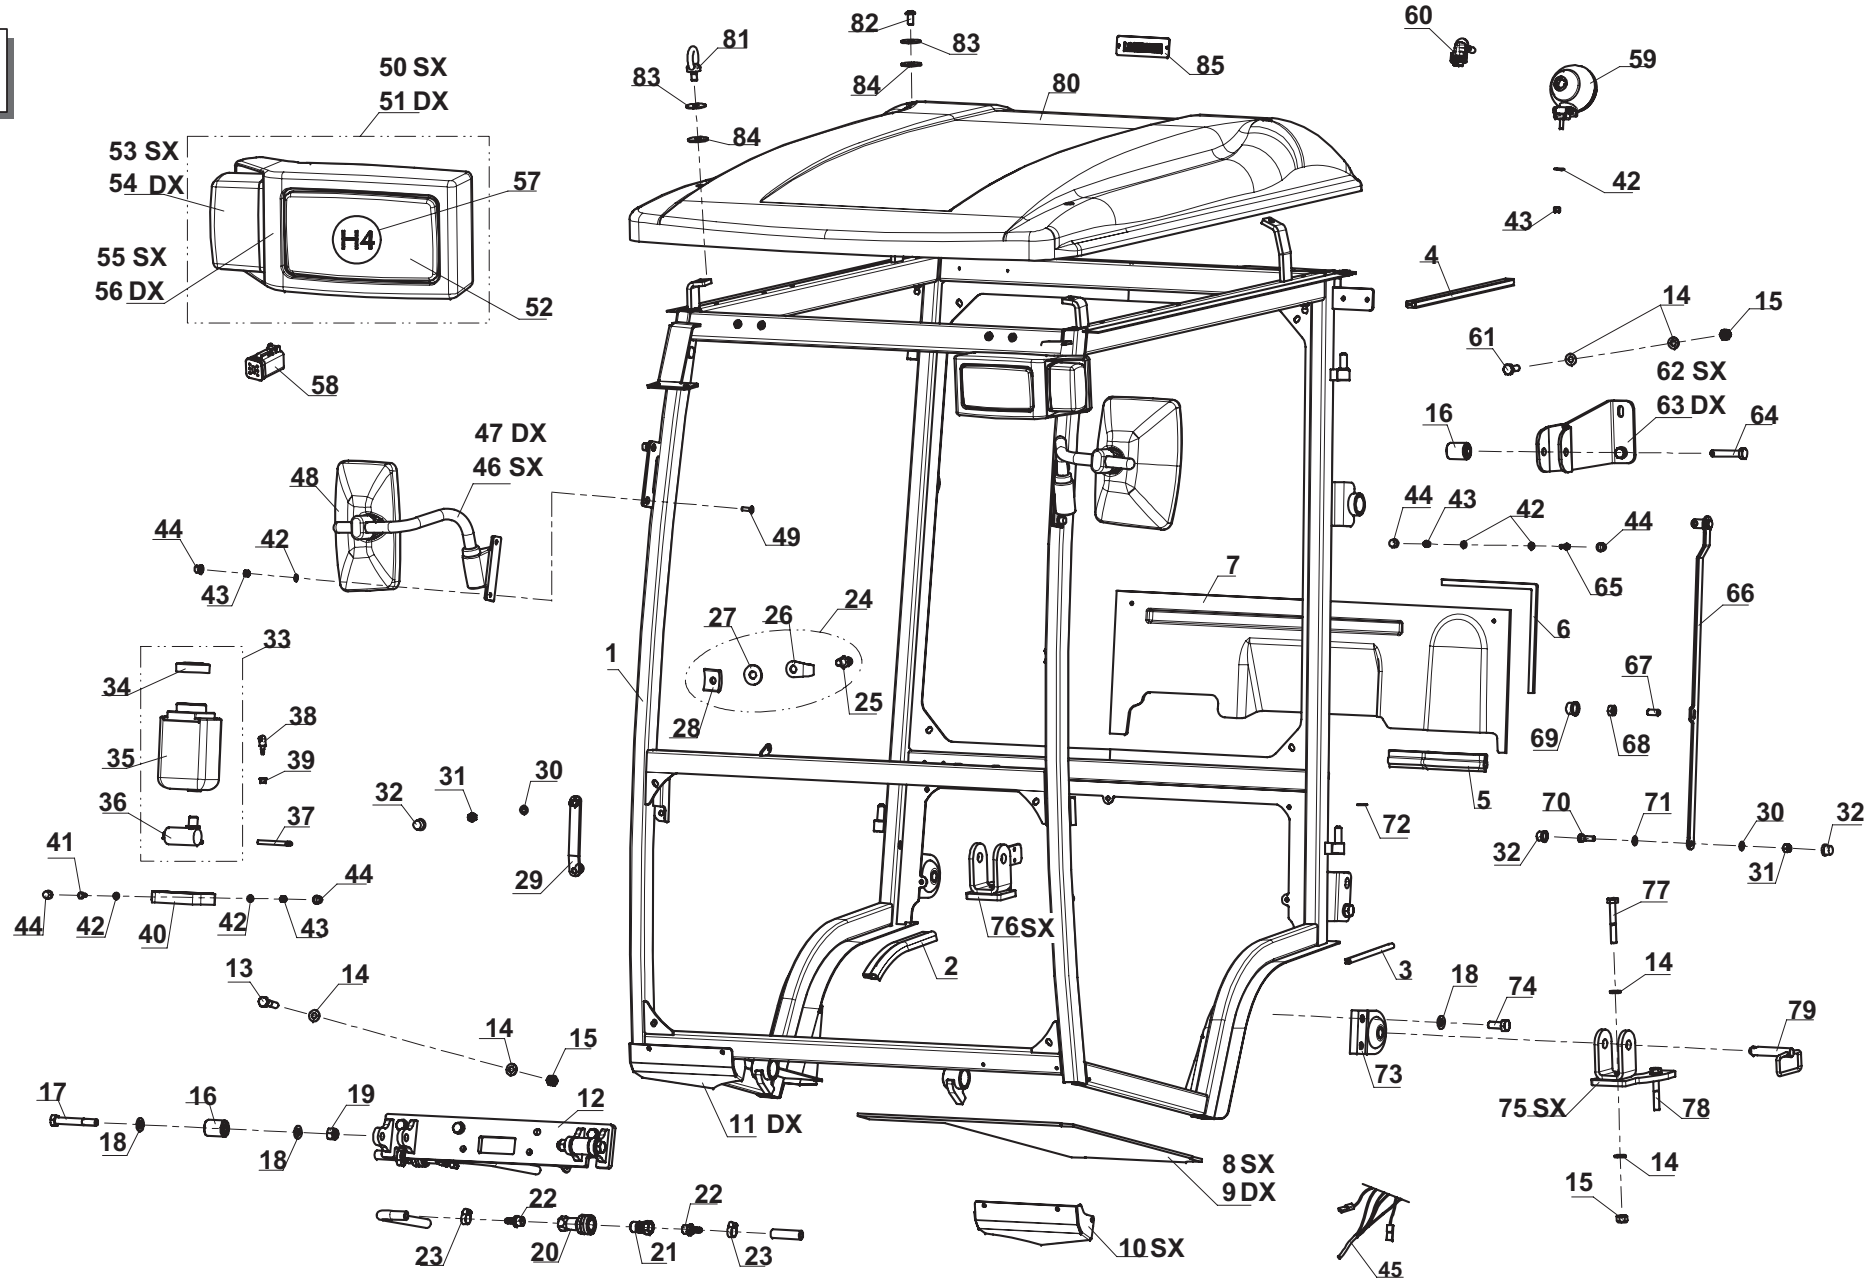

PG/SR-W

#	P/N	DESCRIPTION	PG/SR-W	REF. 41 - 00555501045
1	95187100008	TELAIO CABINA PG/SR		
2	95187100009	GUARNIZIONE NR.7004		
3	95187100010	GUARNIZIONE DI FINITURA		
4	95187100011	GUARNIZIONE TGSL 200170		
5	95187100012	GUARNIZIONE TGSL 200330		
6	95187100106	GOMMASCHIUMA RETT. L = 1700 MM		
7	95187100014	PARATIA POSTERIORE GF1		
8	95187100015	TAPPETO SX		
9	95187100016	TAPPETO DX		
10	95187100017	CARTER SX		
11	95187100018	CARTER DX		
12	95187100019	SUPPORTO ANTERIORE		
13	00111300043	VITE TE UNI 5737 M10X45 8.8 ZNT		
14	00111500032	ROSETTA P. 10,5X25X2 DIN7349 ZNT		
15	00111250023	DADO AUTOB.UNI 7473 M10x1.25 6S		
16	95187100021	ANTIVIBRANTE		
17	00111300094	VITE TE UNI 5737 M12X85 8.8 UNI ZNT		
18	00111000105	ROSETTA P.13X24X2,5 ZNT UNI 6952		
19	00111250008	DADO AUTOB.UNI 7473 M12 6S		
20	95187100023	ATTACCO RAPIDO RISC. FEMMINA		
21	95187100024	ATTACCO RAPIDO RISC. MASCHIO		
22	95187100025	RACCORDO TUBO RISCALDAMENTO		
23	00111810008	FASCETTA 12-20 TIPO NORMA		
24	95187100026	KIT PORTAPERNO SERRATURA		
25	95187100027	PERNO INTERNO PORTA		
26	95187100028	GANCIO SICUREZZA SERRATURA		
27	00111500031	ROSETTA P. 14X36X3 UNI6593 ZNT		
28	95187100030	PIASTRINA FILETT.PER PERNO SERRATURA		
29	95187100031	DISTANZIALE PER PORTA		
30	00111550009	ROSETTA ELASTICA M8 UNI 1751		
31	00111250014	DADO AUTOB.UNI 7473 M8 10S		
32	95187100033	COPRIDADO IN PLASTICA M8		
33	95187100034	SERBATOIO CON ELETTROPOMPA 12V		
34	95187100035	TAPPO PER SERBATOIO BIANCO		
35	95187100036	SERBATOIO S. TAPPO S. POMPA		
36	95187100037	ELETTROPOMPA 12V PER LAVACRISTALLI		
37	95187100038	TUBO ACQUA PER LAVACRISTALLI		
38	95187100039	SPRUZZATORE REGOLABILE		
39	95187100040	GOMMINO PER SPRUZZATORE		
40	95187100041	STAFFA FISS. SERBATOIO 1 LT		
41	00111300096	VITE TE UNI 5737 M6X15 8.8 UNI ZNT		
42	00111500009	ROSETTA P.6,4X12,5X1,6 UNI 6592 ZNT		
43	00111000166	DADO AUTOB.UNI 7473 M6 6S		
44	95187100042	COPRIDADO IN PLASTICA M6		
45	95187100020	IMPIANTO EL. CABINA GF1		
46	95187100004	ASTA SPECCHIETTO RETROVISORE SX CABINA		
47	95187100003	ASTA SPECCHIETTO RETROVISORE DX CABINA		
48	95187100005	COPPA SPECCHIETTO RETROVISORE CABINA		
49	00111350006	VITE TSPEI M6X20 8.8 UNI 5933		
50	00777803200	FANALE ANTERIORE SX CABINA COMPLETO		
51	00777803000	FANALE ANTERIORE DX CABINA COMPLETO		
52	00777802900	PROIETTORE ASSIM. CABINA COMP. CUFFIA		
53	00777800207	COPERCHIO INDICATORE DI DIREZIONE SX		
54	00777800208	COPERCHIO INDICATORE DI DIREZIONE DX		
55	00777800224	CORNICE SX ANTERIORE FANALE CABINA		
56	00777800215	CORNICE DX ANTERIORE FANALE CABINA		
57	00777800206	LAMPADA 12V 60/55W		
58	95187100043	CONNETTORE PER FARO ANTERIORE		
59	95187100044	FARO DA LAVORO ORIENTABILE		
60	00777800209	LAMPADA DA LAVORO CABINA		
61	00111300044	VITE TE UNI 5739 M10X30 12.9 ZNT