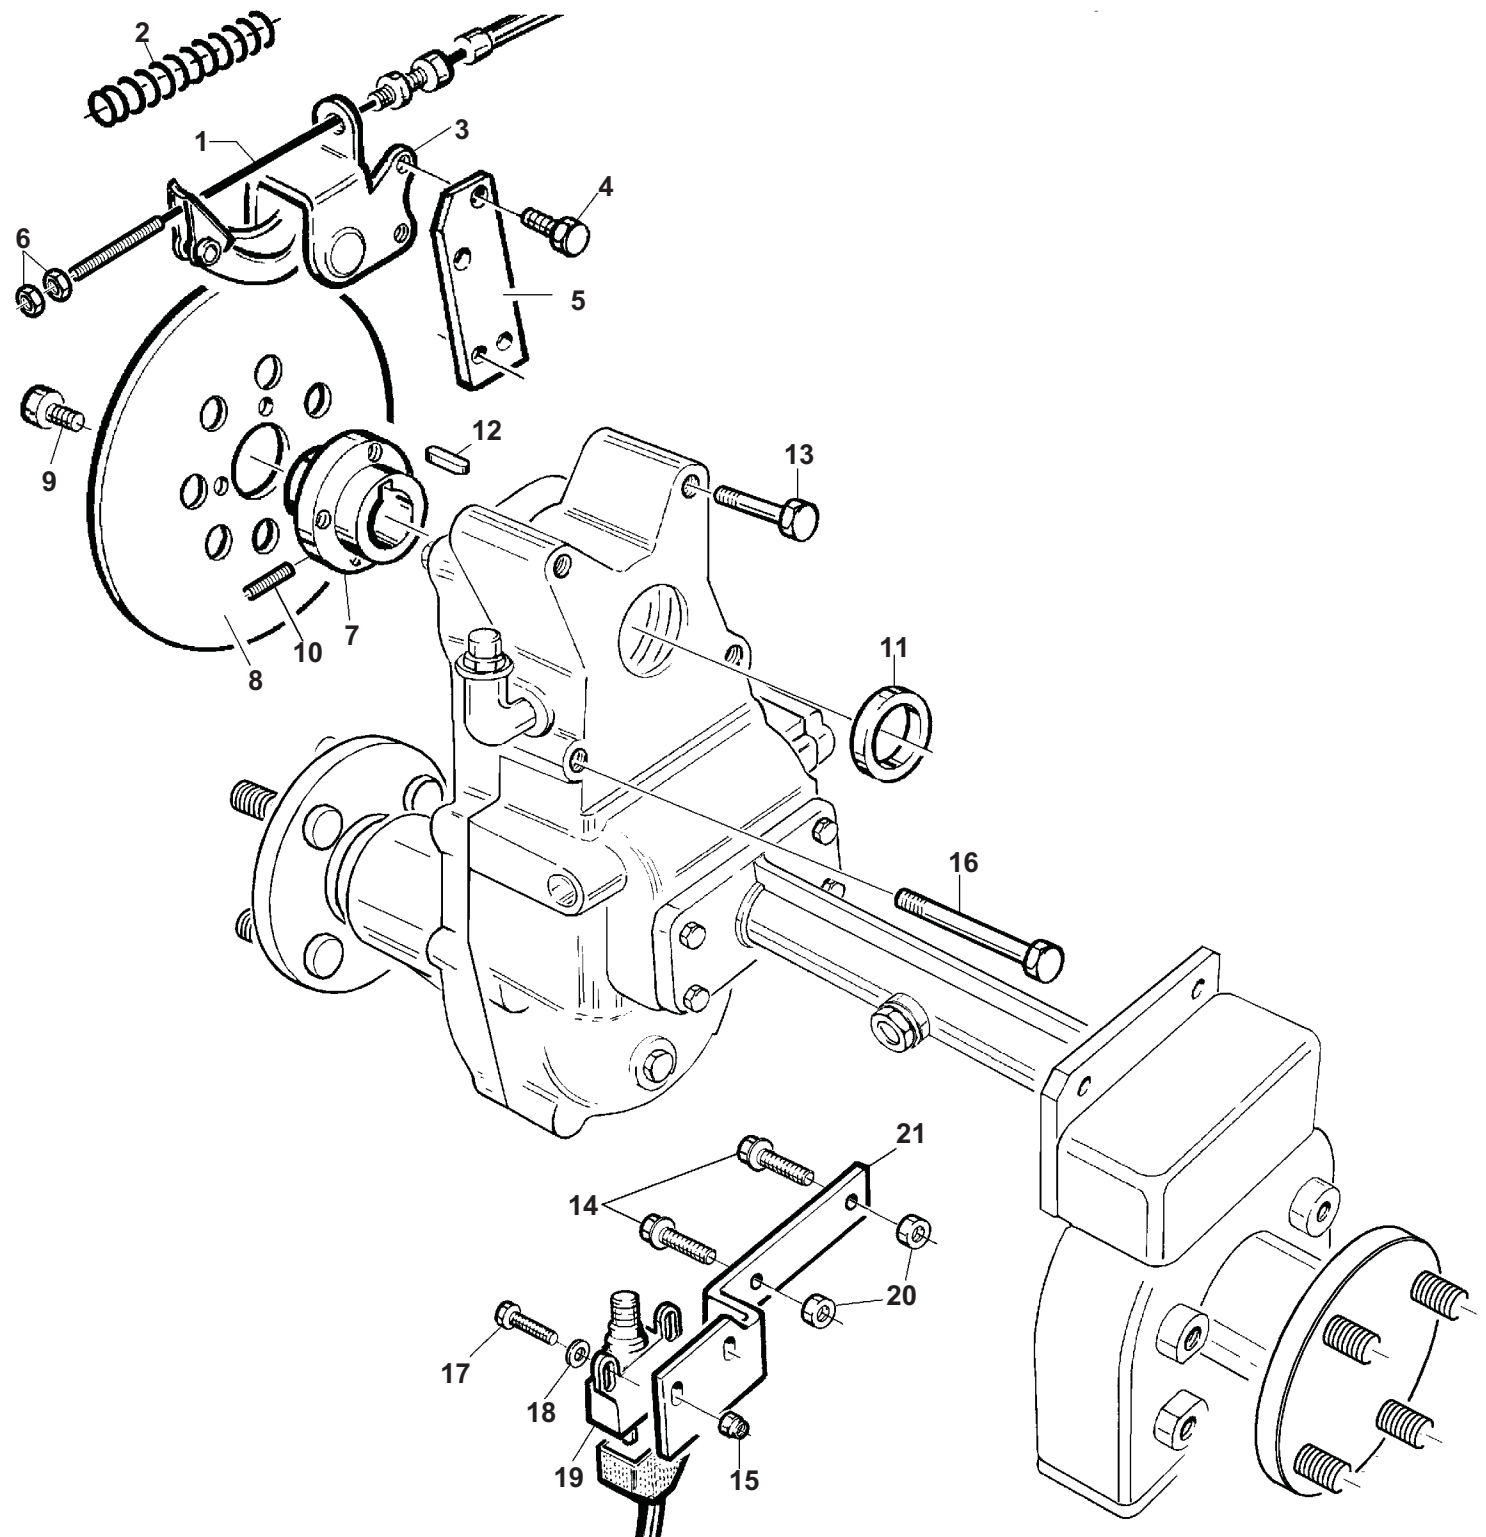

**PG-SR**

**S/N**

→ **0805001**

→ **0844570454**

**REF. 30 - 00555501053**

#	P/N	DESCRIPTION	PG-SR	REF. 30 - 00555501053
1	95042000013	CAVO FRENO A MANO PLAY IDRO		
2	95029000016	MOLLA RITORNO FRENO		
3	95301000036	PINZA FRENO		
4	00111450005	VITE F/R M6X16 LISCIA DACROMET		
5	95301000037	SUPPORTO PINZA FRENO STAZIONAMENTO ZNT		
6	00111000155	DADO UNI 5588 M6 6S ZNT		
7	95042200004	MOZZO FRENO A DISCO VERS.IDRO		
8	00111990023	DISCO FRENO D.160 ZNT		
9	00111000184	VITE TE M5X10 ZNT		
10	00111960003	GRANO M6X10 UNI 5927		
11	95042200003	ANELLO DI CENTRAGGIO		
12	95599000056	COPPIA PASTIGLIE FRENO A DISCO		
13	00111000129	VITE TE UNI 5737 M8 X45 8.8 ZNT		
14	00111450001	VITE F/R M8X25 LISCIA ZNT BIANCA		
15	00111250006	DADO AUTOB.UNI 7473 M4 6S		
16	00111300034	VITE TE UNI 5737 M8 X115 8.8 ZNT		
17	00111300019	VITE TE UNI 5739 M4 X20 8.8 ZNT		
18	00111500010	ROSETTA P.4,3X9X0,8 UNI 6592 ZNT		
19	00777800023	PULSANTE COBO 15117000 -I05010-		
20	00111000071	DADO AUTOB.UNI 7473 M8 6S		
21	95301000011	PIATTO SUPPORTO MICROINTERRUTTORE ZNT		
22	00111900012	LINGUETTA A 5X5X16 UNI 6604		
23	95301000038	PERNO CAVO FRENO DI STAZIONAMENTO ZNT		