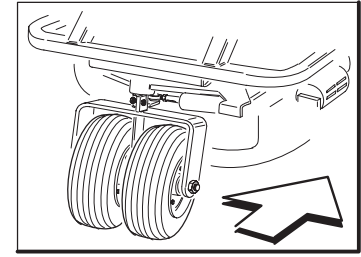

#	P/N	DESCRIPTION	PG-SR	REF. 35 - 00555501035
1	94500000087	PROTEZ. CUSCINETTO INTERNO SEMIASSE		
2	00111250011	DADO AUTOB.UNI 7474 M14x1,5 6S		
3	95303110004	DISTANZIALE Ø14,5XØ35X3		
4	00777100012	CUSCINETTO CLB 6006 2RS 30X55X13		
5	95303110005	DISTANZIALE Ø31XØ36X45		
6	00111650003	SEGER TIPO I X D.55 UNI 7437		
7	00111250007	DADO AUTOB.UNI 7474 M20X1,5 H=17		
8	95303110003	DISTANZIALE Ø20.5XØ35X3		
9	00777100053	CUSCINETTO CLB 61906 -2RS1 30X47X9		
10	95303110001	DISTANZIALE Ø30.3XØ38X3		
11	95303110002	PERNO ASSALE		
12	95301200000	ASSALE POSTERIORE COMPLETO		
13	95303000009	FORCELLA ANTERIORE ASSALE		
14	95303000010	FORCELLA POSTERIORE ASSALE VERNICIATA		
15	00111000103	VITE TE UNI 5739 M10X30 8.8 ZNT		
16	00111250013	DADO AUTOB.UNI 7473 M10 10S		
17	00111300052	VITE TE UNI 5739 M8 X30 12.9 ZNT		
18	95303110007	PERNO DI STERZO		
19	95311161100	SUPPORTO DX ALBERO RUOTA 2WD COMP. VRN		
20	95311161000	SUPPORTO SX ALBERO RUOTA 2WD COMP. VRN		
21	95301000013	MARTINETTO DI STERZO		
22	00777200024	SNODO ASSIALE M14x1.5-PERNO SF.28 M12		
23	00111150024	DADO UNI 5589 - M12X1.25 - 6S ZNT		
24	00777200023	TESTA STERZO FEMM. M12x1.25 CT.50		
25	00111500027	DADO ESAGONALE M12X1.25 UNI 5588 ZNT		
26	00111300084	VITE TE UNI 5739 M10X35 10.9 ZNT		
27	00111250013	DADO AUTOB.UNI 7473 M10 10S		
28	95311160001	ALBERO RUOTA 2WD		
29	00111300052	VITE TE UNI 5739 M8 X30 12.9 ZNT		
30	00111250025	DE AUT METB FL CL10 8MA ZNT		
31	00111250025	DE AUT METB FL CL10 8MA ZNT		
32	95303000011	TIRANTE STERZO		
33	00111550005	RONDELLA ELASTICA CONICA M10 DIN6796 ZNT		
34	95097000008	PERNO TIRANTE STERZO		
35	00777200016	TESTA DI BIELLA TM14 MASCHIO DX		
36	00111250011	DADO AUTOB.UNI 7474 M14x1,5 6S		
37	95599170000	KIT GUARNIZ.CIL.OGNIBENE 972060060		
38	00777600040	BULLONE CAVO SEMPLICE 1/4		
39	00777600001	RANELLE RAME GAS 1/4 Øe.19 SP=1.5		
40	95060000001	VITE FISSAGGIO CILINDRO		
41	00111250008	DADO AUTOB.UNI 7473 M12 6S		
42	95097200000	CILINDRO DOPPIO STELO		
43	95598130000	KIT FORCELLA RUOTA GEMELLATA		
44	95325000002	PROTEZIONE CILINDRO STERZATURA VERN.		
45	00111000033	VITE TE UNI 5739 M8 X30 8.8 ZNT		
46	00111000082	DADO UNI 5588 M8 6S ZNT		
47	95325000001	PERNO RUOTA GEMELLATA		
48	95500000075	DISTANZIALE RUOTA POSTERIORE		
49	95325100000	SUPPORTO FORCELLA RUOTA GEM. COMPL.VERN		
50	00111000065	SEGER TIPO E X D.25 UNI 7435		
51	00111450002	VITE F/R M8X30 8.8 LISCIA ZNT BIAN.		
52	00111000071	DADO AUTOB.UNI 7473 M8 6S		
53	00777100027	CUSCINETTO CLB 6205 2RS 25X52X15		
54	00111300029	VITE TE UNI 5739 M10X55 8.8 ZNT		
55	00111250013	DADO AUTOB.UNI 7473 M10 10S		
56	95599610000	KIT PARAOLI MARTINETTO DI STERZATURA		
57	95325000004	DISTANZIALE 25.5X40X6 ZNT		
58	95598240000	KIT CUFFIA TESTA STERZO