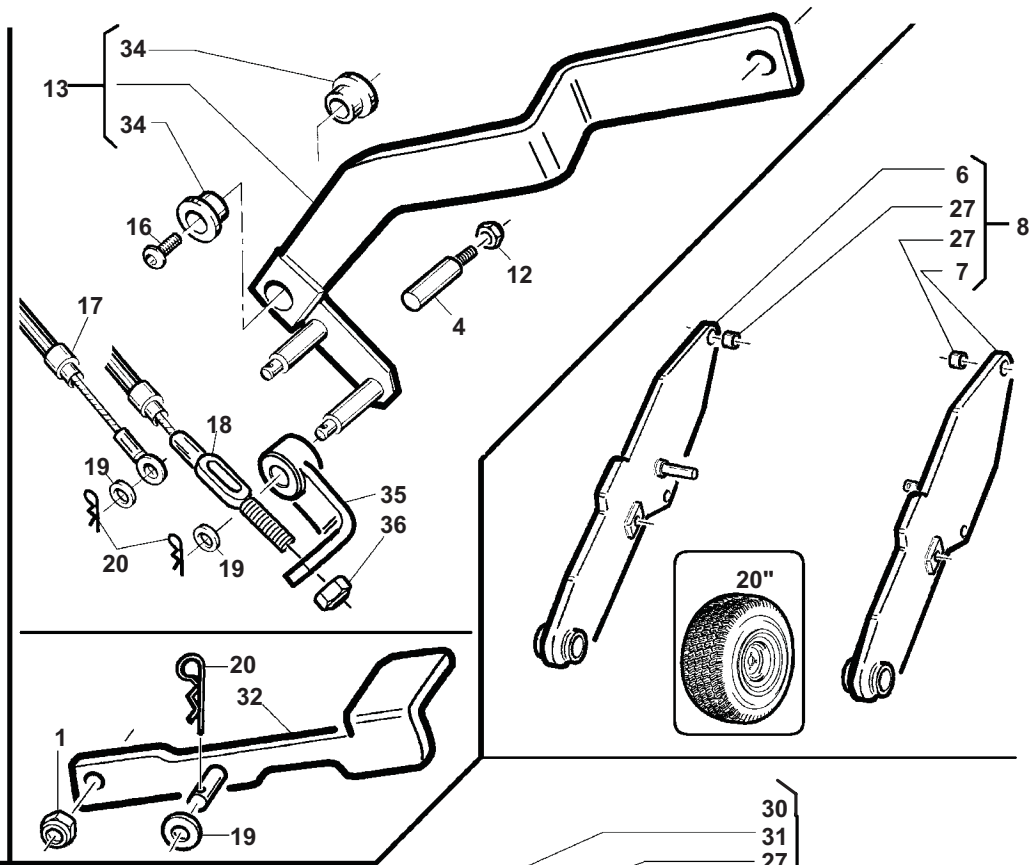

#	P/N	DESCRIPTION	PG-SR
1	00111000071	DADO AUTOB.UNI 7473 M8 6S	
2	95301150000	SUPPORTO BRACCI DI SOLLEVAM COMPL.ZNT	
3	00111000103	VITE TE UNI 5739 M10X30 8.8 ZNT	
4	95301000002	TONDO FERMO LEVA PDP	
5	00111700006	SPINA EL SPIROL D.6X28 UNI6875	
6	95311150000	BRACCIO SOLLEVATORE DX COMPLETO ZNT	
7	95311140000	BRACCIO SOLLEVATORE SX COMPLETO ZNT	
8	95599660000	KIT BRACCI SOLLEVATORE PG	
9	00111650004	SEEGER TIPO E x Ø15 UNI 7436	
10	00111000082	DADO UNI 5588 M8 6S ZNT	
11	00111000033	VITE TE UNI 5739 M8 X30 8.8 ZNT	
12	00111000166	DADO AUTOB.UNI 7473 M6 6S	
13	95301280000	LEVA PDP-TURBINA PREMONTATA	
14	95301100000	PERNO PEDALE COMPLETO	
15	00111150003	DADO UNI 5589 M8 6S ZNT	
16	00111450004	VITE F/R TBCE M8X12 ZNT	
17	95301000020	CAVO COMPLETO FRENO LAME	
18	95042210004	CAVO PDP E TURBINA COMP.REGOLABILE	
19	00111500009	ROSETTA P.6,4X12,5X1,6 UNI 6592 ZNT	
20	00111000114	"COPIGLIA ""R"" D.1,2 ZNT"	
21	95301320000	SUPPORTO PEDALE PREMONTATO	
22	95042000013	CAVO FRENO A MANO PLAY IDRO	
23	00111990015	LEVA FRENO A MANO 40.003/1	
24	00111450003	VITE F/R M8X20 8.8 LISCIA ZNT BIAN.	
25	95001000027	DISTANZIALE Ø8.25X14 L=8 'ZNT'	
26	PZ95042190000	SUPPORTO MICRO COMPL.	
27	00111530005	BOCCOLA FRIMET TFP 18 20 10	
28	00777200007	TESTA SNODO CF8 M8	
29	95311180001	TIRANTE PEDALE AVANZAMENTO ZNT	
30	95301000032	PERNO SUPPORTO CILINDRO ZNT	
31	95303150002	BRACCIO SOLLEVATORE	
32	PZ95001390000	PEDALE BLOCC.DIFF.	
33	00111350022	VITE TSPEI M8X30 8.8 UNI 5933 ZNT	
34	95001000060	BOCCOLA IN OTTONE	
35	PZ95042216000	REGISTRO CAVO TURBINA COMPLETO	
36	00111000095	DADO AUTOB.UNI 7474 M8 6S	
37	95301140000	SUPPORTO PEDALE AVANZAMENTO COMPLETO ZNT	
38	00111000036	INGRASSATORE M6 DIRITTO	
39	95599590000	KIT BRACCI SOLLEVATORE PG-W	
40	95533000003	PEDALE AVANZ. IN ALLUMINIO FORATO	
41	94500000051	DISTANZIALE 10.25X16X10.5	
42	00111000111	VITE TSPEI M8X40 8.8 UNI 5933 ZNT	
43	00111350038	VITE TSPEI M8X35 10.9 UNI 5933 ZNT	
44	00111150005	DADO UNI 5589 M16X1,5 6S ZNT