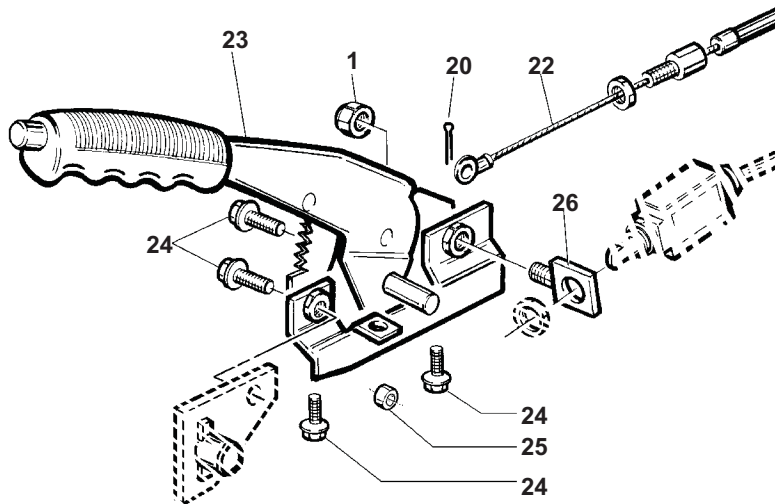

#	P/N	DESCRIPTION	PG-SR
1	00111000071	DADO AUTOB.UNI 7473 M8 6S	
2	95301150000	SUPPORTO BRACCI DI SOLLEVAM COMPL.ZNT	
3	00111000103	VITE TE UNI 5739 M10X30 8.8 ZNT	
4	95301000002	TONDO FERMO LEVA PDP	
5	00111700006	SPINA EL SPIROL D.6X28 UNI6875	
6	95311150000	BRACCIO SOLLEVATORE DX COMPLETO ZNT	
7	95311140000	BRACCIO SOLLEVATORE SX COMPLETO ZNT	
8	95599660000	KIT BRACCI SOLLEVATORE PG	
9	00111650004	SEEGER TIPO E x Ø15 UNI 7436	
10	00111000082	DADO UNI 5588 M8 6S ZNT	
11	00111000033	VITE TE UNI 5739 M8 X30 8.8 ZNT	
12	00111000166	DADO AUTOB.UNI 7473 M6 6S	
13	95301280000	LEVA PDP-TURBINA PREMONTATA	
14	95301100000	PERNO PEDALE COMPLETO	
15	00111150003	DADO UNI 5589 M8 6S ZNT	
16	00111450004	VITE F/R TBCE M8X12 ZNT	
17	95301000020	CAVO COMPLETO FRENO LAME	
18	95042210004	CAVO PDP E TURBINA COMP.REGOLABILE	
19	00111500009	ROSETTA P.6,4X12,5X1,6 UNI 6592 ZNT	
20	00111000114	"COPIGLIA ""R"" D.1,2 ZNT"	
21	95301320000	SUPPORTO PEDALE PREMONTATO	
22	95042000013	CAVO FRENO A MANO PLAY IDRO	
23	00111990015	LEVA FRENO A MANO 40.003/1	
24	00111450003	VITE F/R M8X20 8.8 LISCIA ZNT BIAN.	
25	95001000027	DISTANZIALE Ø8.25X14 L=8 'ZNT'	
26	PZ95042190000	SUPPORTO MICRO COMPL.	
27	00111530005	BOCCOLA FRIMET TFP 18 20 10	
28	00777200007	TESTA SNODO CF8 M8	
29	95311180001	TIRANTE PEDALE AVANZAMENTO ZNT	
30	95301000032	PERNO SUPPORTO CILINDRO ZNT	
31	95303150002	BRACCIO SOLLEVATORE	
32	PZ95001390000	PEDALE BLOCC.DIFF.	
33	00111350022	VITE TSPEI M8X30 8.8 UNI 5933 ZNT	
34	95001000060	BOCCOLA IN OTTONE	
35	PZ95042216000	REGISTRO CAVO TURBINA COMPLETO	
36	00111000095	DADO AUTOB.UNI 7474 M8 6S	
37	95301140000	SUPPORTO PEDALE AVANZAMENTO COMPLETO ZNT	
38	00111000036	INGRASSATORE M6 DIRITTO	
39	95599590000	KIT BRACCI SOLLEVATORE PG-W	
40	95533000003	PEDALE AVANZ. IN ALLUMINIO FORATO	
41	94500000051	DISTANZIALE 10.25X16X10.5	
42	00111000111	VITE TSPEI M8X40 8.8 UNI 5933 ZNT	
43	00111350038	VITE TSPEI M8X35 10.9 UNI 5933 ZNT	
44	00111150005	DADO UNI 5589 M16X1,5 6S ZNT	