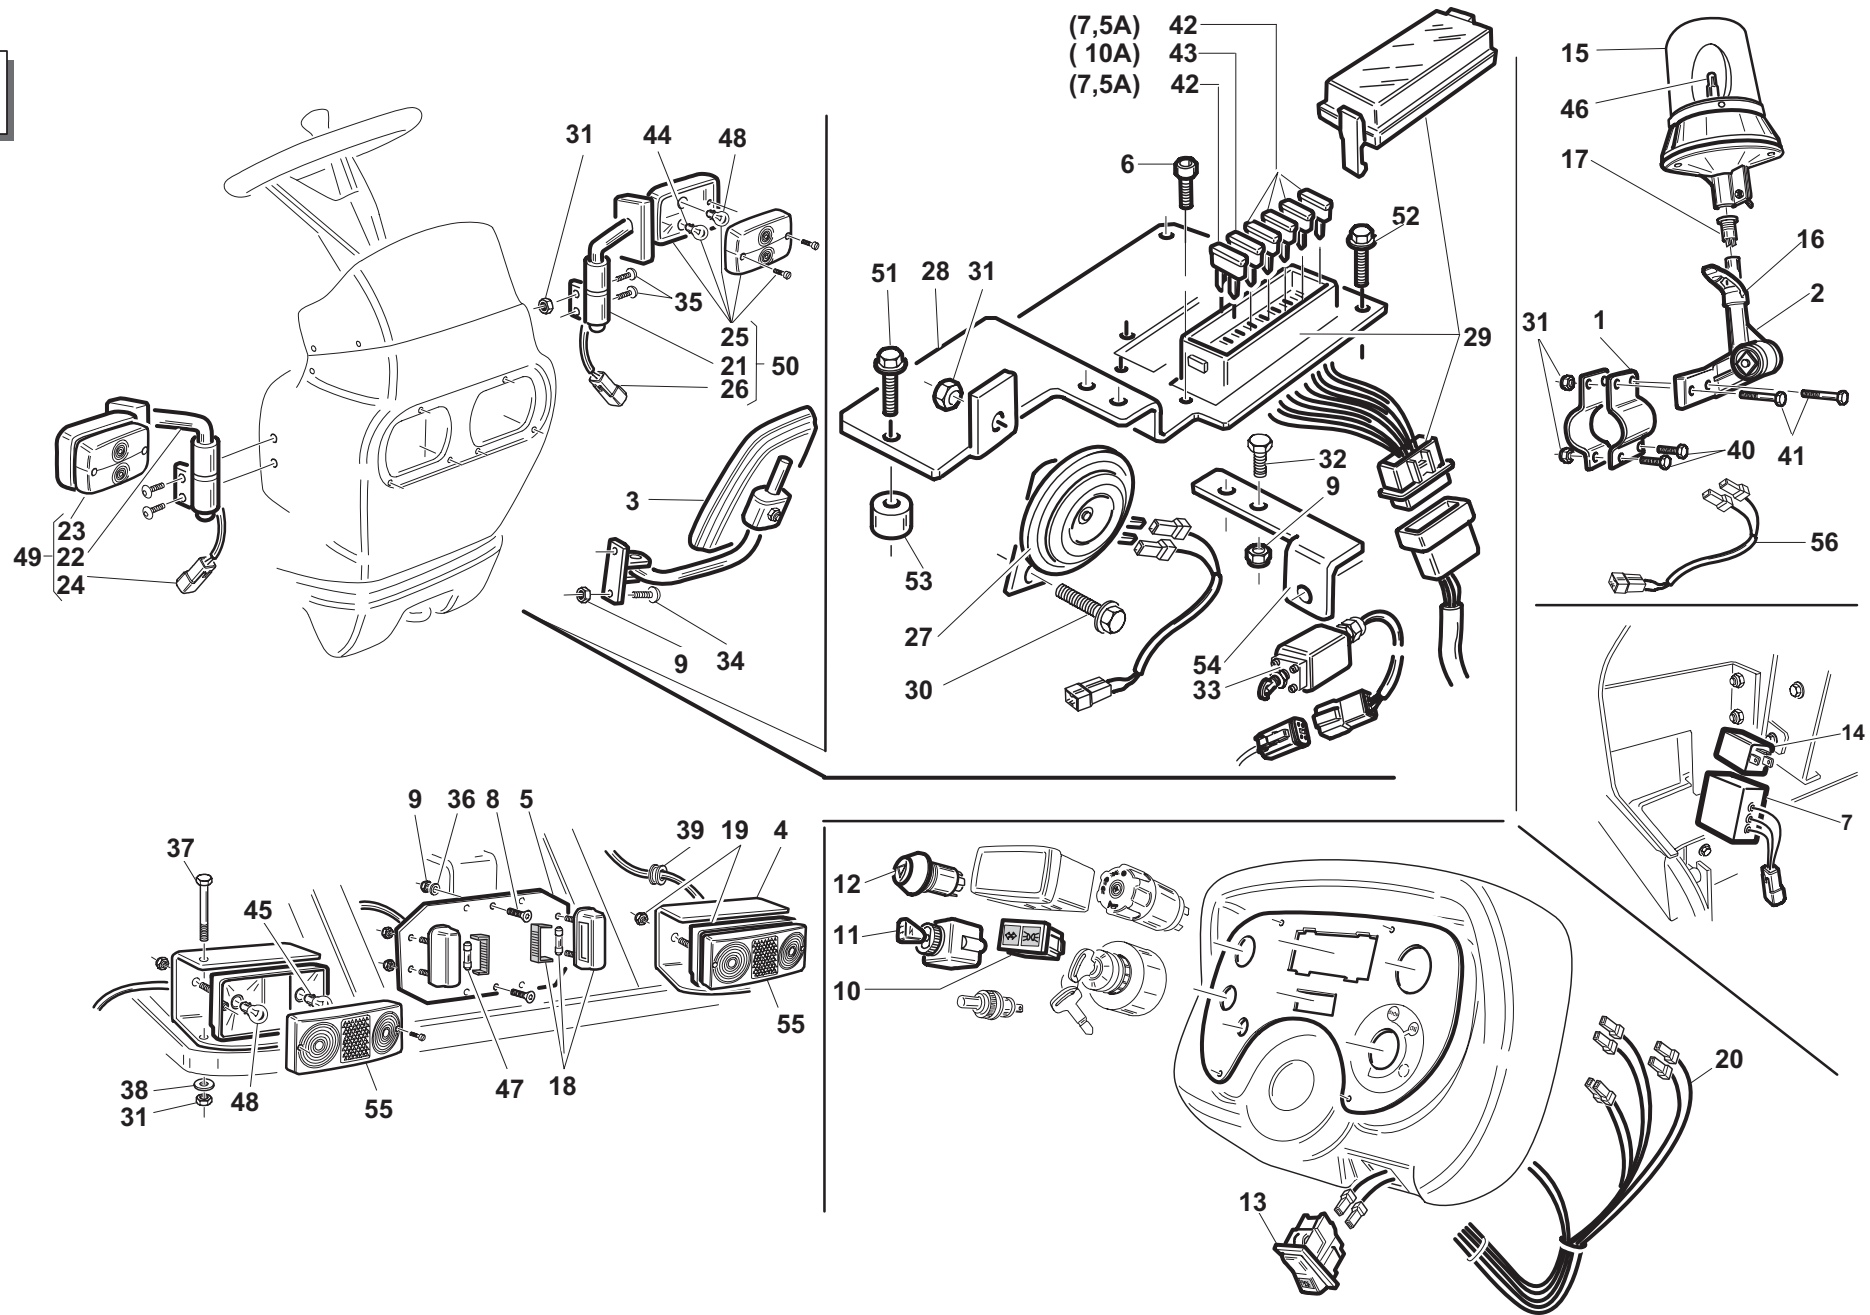

PG-SR

1	95162000002	PIASTRINA FISS. LAMPADA ROTANTE ZNT		
2	00111971100	SUPPORTO LAMPADA ROTANTE COMPL.		
3	00111970154	SPECCHIETTO RETROVISORE COMPLETO SX		
4	95162000003	SUPPORTO FANALE POSTERIORE VERN.		
5	95162000004	SUPPORTO TARGA VERN.		
6	00111400028	VITE TCEI.M5X14 8.8 UNI 5931 ZNT		
7	95162300000	SCHEDA TIMER CABLATA LUCI STOP		
8	00111350023	VITE TSPEI M6X20 10.9 UNI 5933 ZNT		
9	00111000166	DADO AUTOB.UNI 7473 M6 6S		
10	00777800141	SEGNALATORE LUMINOSO DOPPIO (SPIE)		
11	00777800142	DEVIATORE LUCI DI DIREZIONE		
12	00777800144	INTERRUTTORE LUCI EMERGENZA + SPIA		
13	00777800145	INTERRUTTORE LAMPADA ROTANTE + SPIA		
14	00777800171	INTERMITTENZA 12V-47/180W		
15	00777801400	LAMPADA ROTANTE 35.209.000.13		
16	00777801402	CAPPUCCIO PLASTICA LAMPADA ROTANTE		
17	00777801401	CONNETTORE LAMPADA ROTANTE		
18	00777802000	FANALE LUCE TARGA		
19	00777802100	FANALE POSTERIORE MULTIFUNZIONE		
20	95162100000	CABLAGGIO IMPIANTO LUCI		
21	00111971300	SUPPORTO FANALE ANTERIORE SX COMPL.		
22	00111971000	SUPPORTO FANALE ANTERIORE DX COMPL.		
23	00777802300	FANALE ANTERIORE DX		
24	95162201001	CAVO CABLATO X FANALE ANTERIORE DX		
25	00777802200	FANALE ANTERIORE SX		
26	95162201101	CAVO CABLATO X FANALE ANTERIORE SX		
27	00777800022	CLAXON 12 V -A27094-		
28	95301000012	SUPPORTO PEDIPOLATORE ZNT		
29	95162201202	SCATOLA PORTA FUSIBILI CABLATA		
30	00111450003	VITE F/R M8X20 8.8 LISCIA ZNT BIAN.		
31	00111000071	DADO AUTOB.UNI 7473 M8 6S		
32	00111450005	VITE F/R M6X16 LISCIA DACROMET		
33	95162201300	MICRO LUCI STOP CABLATO		
34	00111450016	VITE F/R TBCE M6X25 ZNT		
35	00111450015	VITE F/R TBCE M8X30 ZNT		
36	00111500009	ROSETTA P.6,4X12,5X1,6 UNI 6592 ZNT		
37	00111300027	VITE TE UNI 5737 M8 X60 8.8 ZNT		
38	00111000087	ROSETTA P.8,4X15.6X1,5 ZT		
39	00111970128	PASSACAVO MONTANTE ELEV. 2060 Ø.32		
40	00111300008	VITE TE UNI 5739 M8 X25 8.8 ZNT		
41	00111000145	VITE TE UNI 5737 M8 X35 8.8 ZNT		
42	00777800078	FUSIBILE A LAMA 7,5 AMP 0014.0014		
43	00777800079	FUSIBILE A LAMA 10 AMP 0014.0020		
44	00777800177	LAMPADA 12V R5W		
45	00777800179	LAMPADA 12V P21/5W		
46	00777800180	LAMPADA H1 12V 55W		
47	00777800181	LAMPADA 12V C5W		
48	00777800178	LAMPADA 12V P21W		
49	95162201000	FANALE ANTERIORE DX PREMONTATO		
50	95162201100	FANALE ANTERIORE SX PREMONTATO		
51	00111450002	VITE F/R M8X30 8.8 LISCIA ZNT BIAN.		
52	00111000059	VITE F/R M8X14 LISCIA ZNT BIANCA		
53	95301000004	DISTANZIALE 12X25 L=15		
54	95301000030	SUPPORTO MICRO STOP ZNT		
55	00777802101	VETRO FANALE POSTERIORE MULTIFUNZ		
56	95162200001	CABLAGGIO LAMPADA ROTANTE