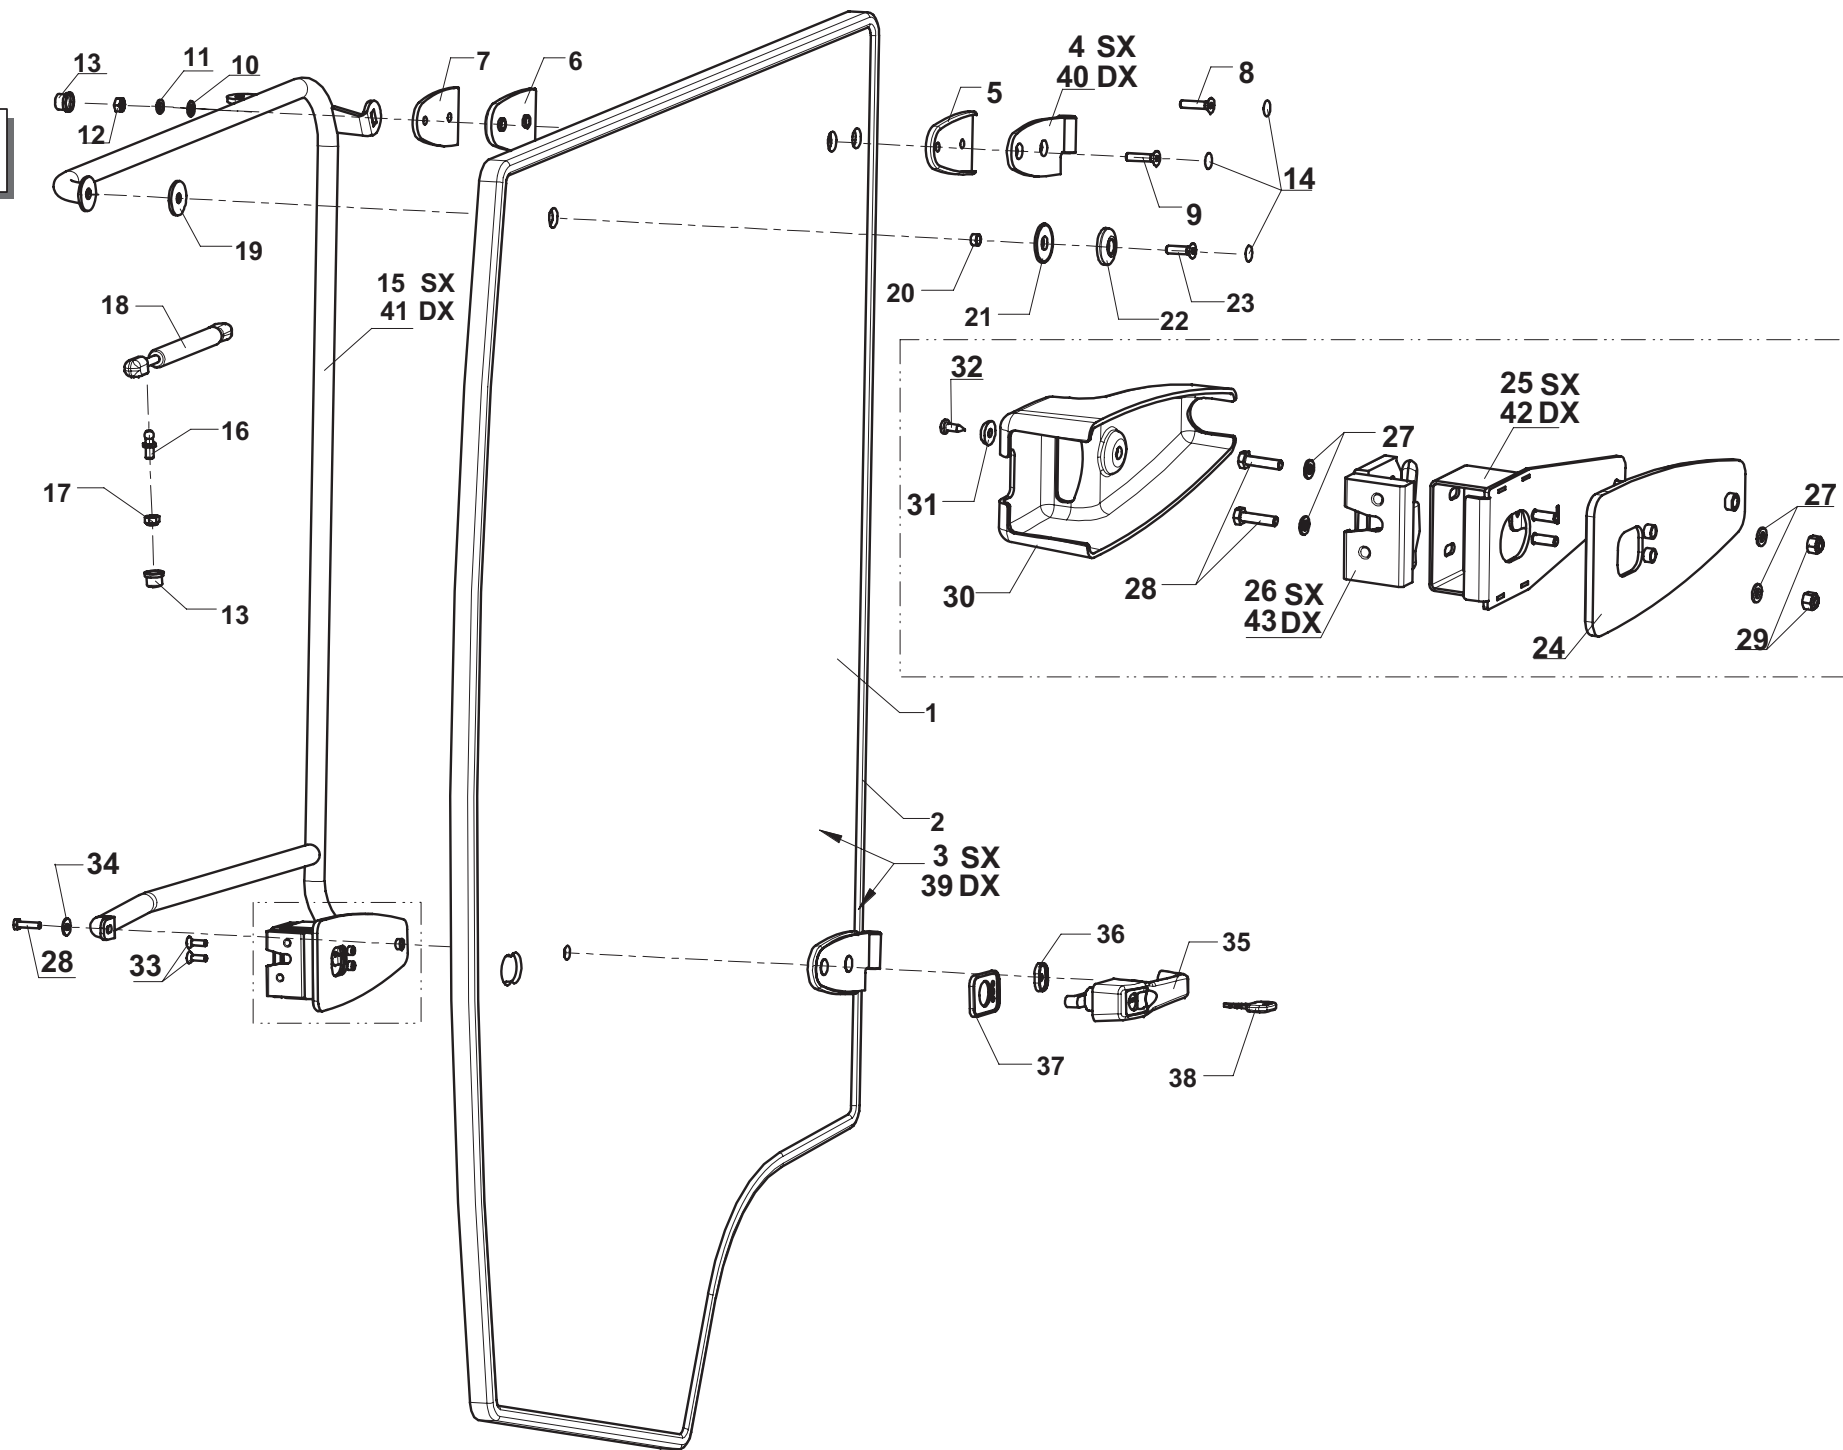

#	P/N	DESCRIPTION	PG/SR-W	REF. 44 - 00555501048
1	95187100149	VETRO PORTA SLH22		
2	95187100080	GUARNIZIONE PER VETRI L=4,50M		
3	95187100006	VETRO PORTA SX COMPLETO DI GUARNIZIONE		
4	95187100082	CERNIERA PORTA CPL. SX T4		
5	95187100084	SOTTOBASE CERNIERA ESTERNA		
6	95187100085	SOTTOBASE CERNIERA INTERNA		
7	95187100086	CERNIERA INTERNA PORTA T4		
8	00111350038	VITE TSPEI M8X35 10.9 UNI 5933 ZNT		
9	00111000111	VITE TSPEI M8X40 8.8 UNI 5933 ZNT		
10	00111000087	ROSETTA P.8,4X15.6X1,5 ZT		
11	00111000179	ROSETTA GROWER M.8 ZNT		
12	00111000082	DADO UNI 5588 M8 6S ZNT		
13	95187100033	COPRIDADO IN PLASTICA M8		
14	95187100069	COPRIVITE IN PLASTICA NERO		
15	95187100087	MANIGLIONE PORTA SX COMP. GF1		
16	95187100089	SNODO PER MOLLA A GAS		
17	00111000095	DADO AUTOB.UNI 7474 M8 6S		
18	95187100007	MOLLA A GAS 250N TESTA PLAST.		
19	95187100063	RONDELLA IN GOMMA 36X10X3		
20	95187100077	ANELLO GUARNIZIONE NYLON		
21	95187100078	RONDELLA IN GOMMA (AC9)		
22	95187100064	RONDELLA IN PLASTICA PER VETRI 36X10X8		
23	00111350022	VITE TSPEI M8X30 8.8 UNI 5933 ZNT		
24	95187100090	SOTTOBASE IN GOMMA SERRATURA T5		
25	95187100091	SUPPORTO SERRATURA INTERNA SX T5		
26	95187100093	BLOCCHETTO INTERNO SERRATURA SX		
27	00111500009	ROSETTA P.6,4X12,5X1,6 UNI 6592 ZNT		
28	00111000137	VITE TE M6X25 ZNT		
29	00111000166	DADO AUTOB.UNI 7473 M6 6S		
30	95187100095	COPRI-SERRATURA INTERNA T5		
31	95187100096	ROSETTA SOTTOVITE IN PCV		
32	95187100097	VITE AUTOFIL. TCTC NERA 4,8X13		
33	00111350006	VITE TSPEI M6X20 8.8 UNI 5933		
34	00111000037	ROSETTA P.6,6X18X2 ZNT UNI 6593		
35	95187100098	MANIGLIA PORTA ESTERNA		
36	95187100099	GUARN. PICCOLA PER MANIGLIA ESTERNA		
37	95187100100	GUARN. GRANDE PER MANIGLIA ESTERNA		
38	95187100101	CHIAVE PER SERRATURA		
39	95187100081	VETRO PORTA CON GUARNIZIONE DX		
40	95187100083	CERNIERA PORTA CPL. DX T4		
41	95187100088	MANIGLIONE PORTA DX COMP. GF1		
42	95187100092	SUPPORTO SERRATURA INTERNA DX T5		
43	95187100094	BLOCCHETTO INTERNO SERRATURA DX