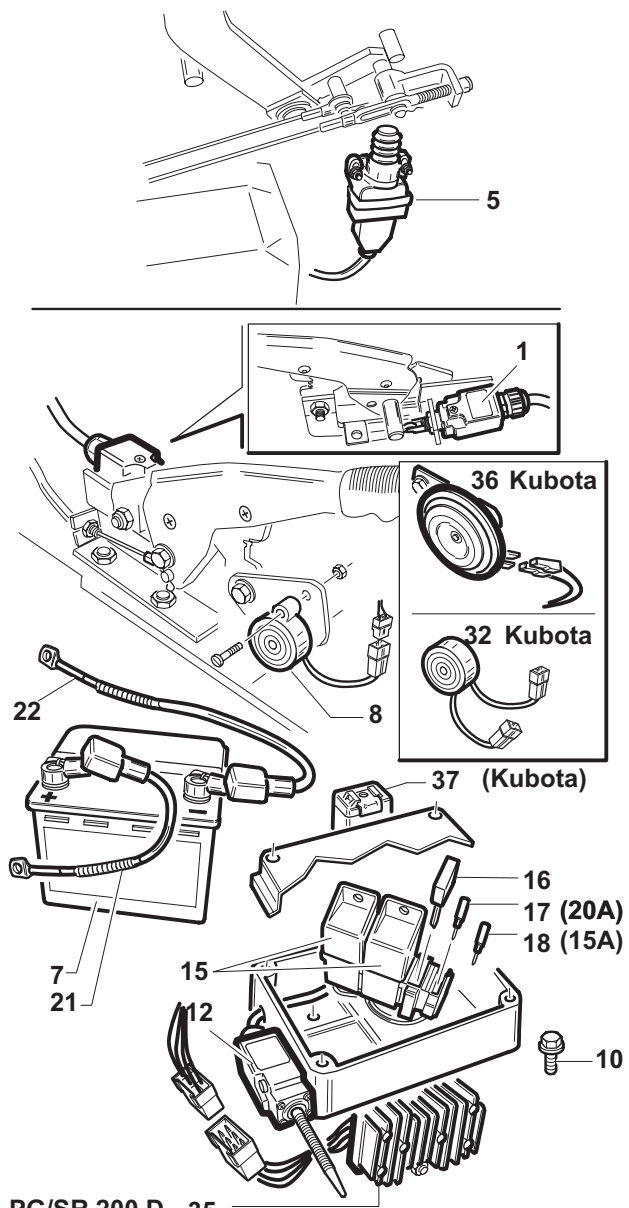

PG-SR

#	P/N	DESCRIPTION	PG-SR	REF. 23 - 00555501024
1	95200100000	MICRO FRENO A MANO CABLATO DIESEL		
2	95200110000	MICRO CESTO ALZATO CABLATO DIESEL		
3	95304130000	CABLAGGIO ELETTRICO DAIHATSU 950DT-950D		
4	00777800167	CONNETTORE/TAPPO MICRO CESTO PIENO		
5	00777800023	PULSANTE COBO 15117000 -I05010-		
6	95042520000	MICRO CESTO PIENO CABLATO COMPL.		
7	95599000036	"BATTERIA 12V 43Ah ""A SECCO"""		
8	95301310000	AVVISATORE ACUSTICO PREMONTATO		
9	00777800019	QUADRO AVV.TO BOSCH 0342311003		
10	00777800166	CONNETTORE/TAPPO MICRO CESTO ALZATO		
11	00111970157	TAPPO NERO D30,1		
12	95201101500	MICRO COFANO CHIUSO		
13	00777800174	MICRO SEDILE PG(MICRO SWITCH DELTA)		
14	00111970158	TAPPO NERO D 22.2		
15	00777800098	RELE 12V 70A		
16	00777800099	FUSIBILE 70A		
17	00777800126	FUSIBILE A LAMA 20 A 0014.0019		
18	00777800080	FUSIBILE A LAMA 15 AMP		
19	00777800108	INTERRUTTORE 0058.0074.01		
20	00777800143	COMMUTATORE LUCI + PULSANTE CLAXON		
21	95201100001	CAVO BATTERIA POSITIVO PG-SR KUBOTA		
22	95202100001	CAVO BATTERIA NEGATIVO PG-SR DIESEL		
23	00111970162	TAPPO PER SPIA DOPPIA		
24	00777802400	PROIETTORE ASIMMETRICO		
25	00777800109	CAPPUCCIO		
26	00777800107	PRESA BIPOLARE 25.019.100.01		
27	00777800152	LAMPADA 12V 45/40W		
28	00777800156	CUFFIA DI PROTEZIONE IN GOMMA		
29	00777801000	CENTRALINA ELEN DIESEL		
30	00111970159	TAPPO PER INTERRUTTORE BASCULANTE		
31	00111970095	BOTTONE		
32	95049470000	AVVISATORE ACUSTICO PREMONTATO		
33	95201101000	CABLAGGIO ELETTRICO CENTRALE KUBOTA		
34	00777800130	BLOCCHETTO CHIAVE PER KUBOTA		
35	00777800172	REGOLATORE CORRENTE KUBOTA		
36	00777800022	CLAXON 12 V -A27094-		
37	00777800173	RELE'SOLENOIDE KUBOTA		
38	00777800195	CENTRALINA PG/SR BENZINA		
39	00777800124	CAVO CABLATO X CESTO ELEVATORE		
40	95338131000	CABLAGGIO CENTRALE KUBOTA D902