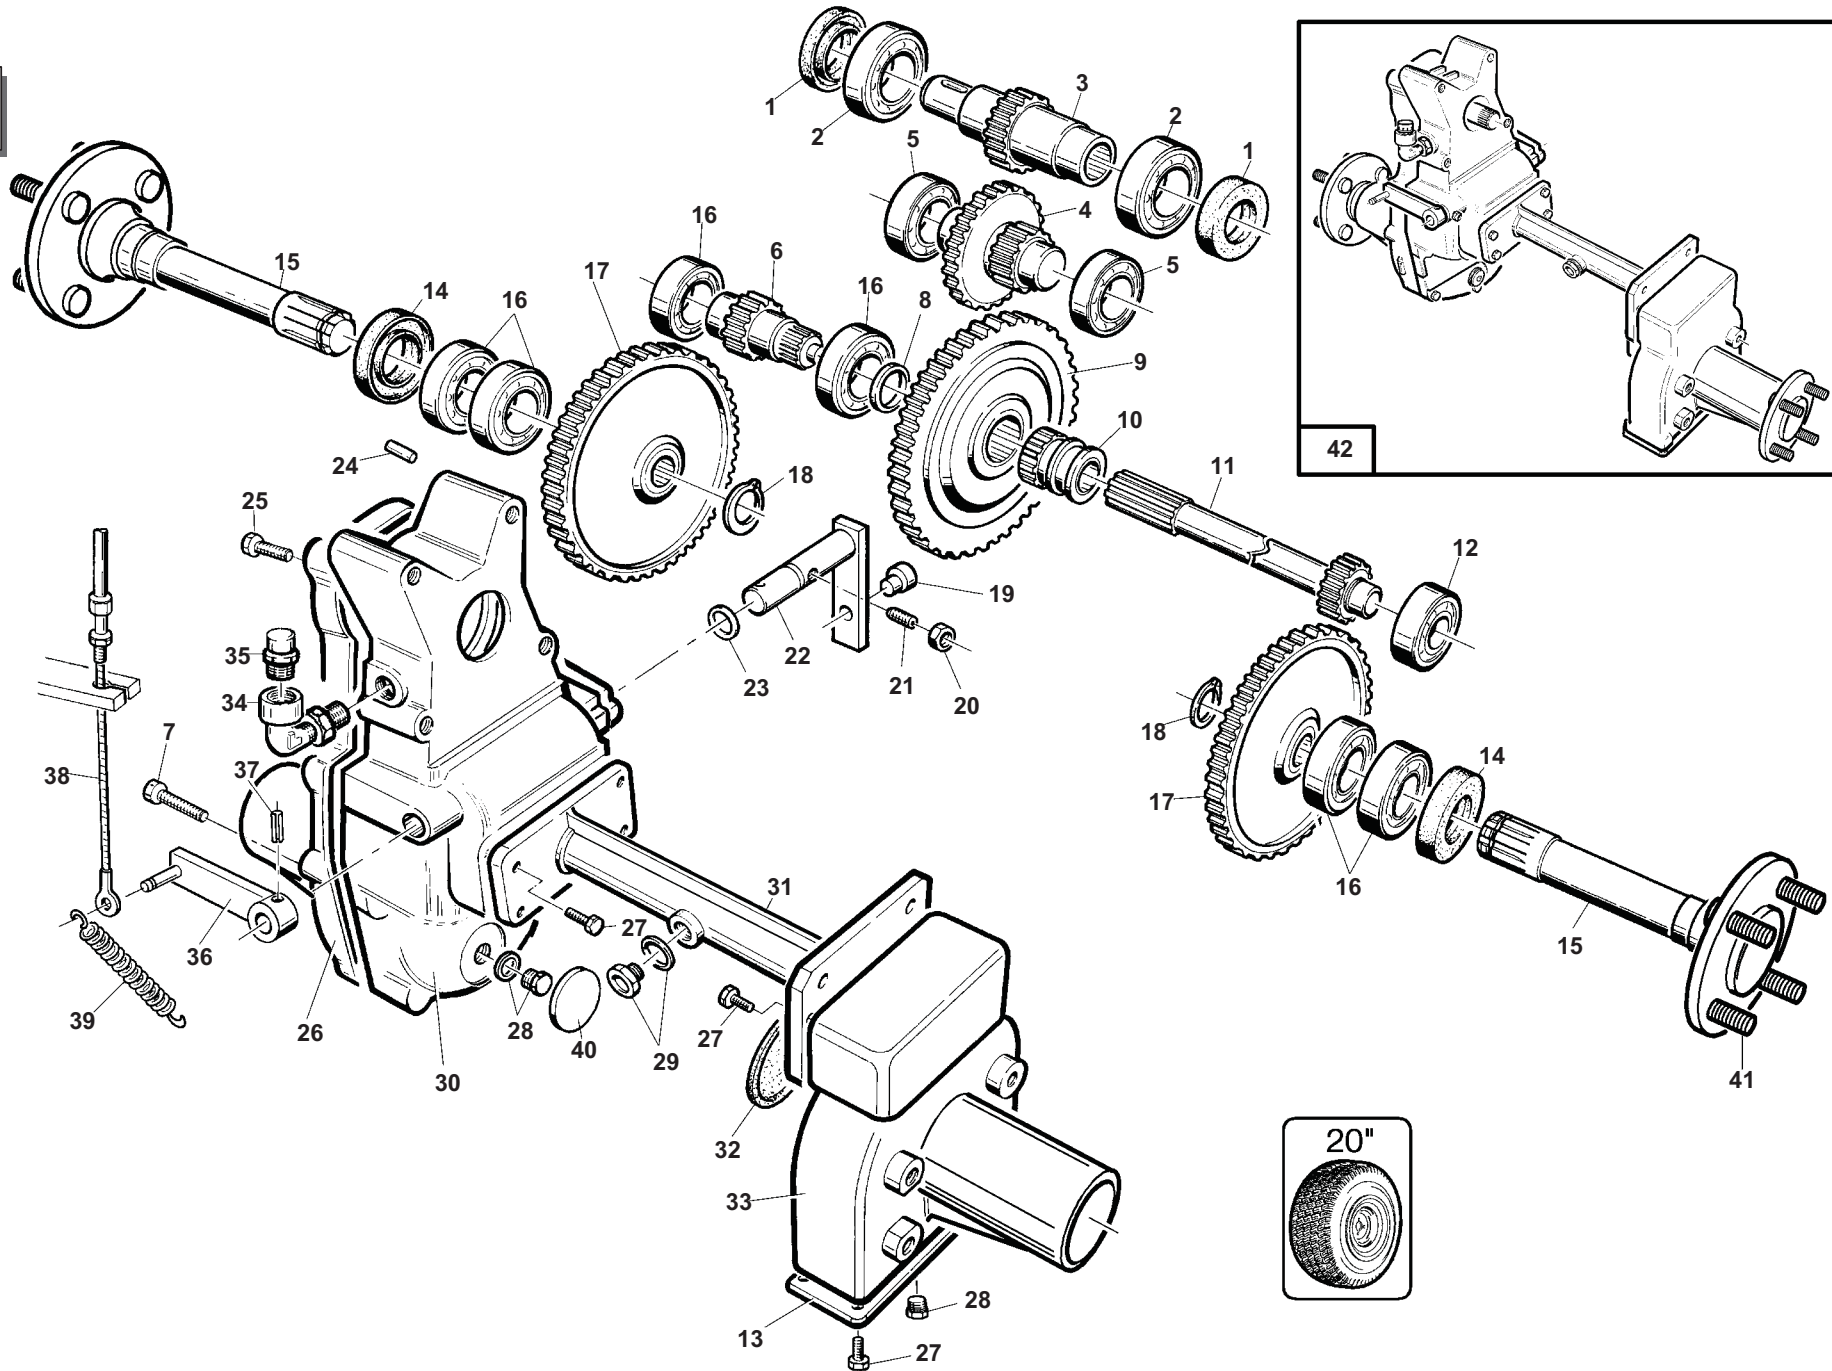

PG-SR - 20"

1	00777250003	ANELLO BA 30X47X7		
2	00777100014	CUSCINETTO CLA 6006 30X55X13		
3	00777304602	ALBERO Z=22		
4	00777304603	ALBERO PIGNONE Z=29		
5	00777100015	CUSCINETTO CLA 6005 25X47X12		
6	00777301004	ALBERO PIGNONE Z15		
7	00111300015	VITE TE UNI 5739 M8 X 50 8.8 ZNT		
8	00777301005	DISTANZIALE		
9	00777301001	DIFFERENZIALE		
10	00777301006	BOCCOLA SCANALATA		
11	00777301007	ALBERO PIGNONE Z13		
12	00777100016	CUSCINETTO CLA 6203 17X40X12		
13	00777301008	COPERCHIO PIATTO		
14	00777250005	ANELLO BASL 30X52X7		
15	95599370000	SEMIASSE COMPLETO		
16	00777100017	CUSCINETTO CLA 6205 25X52X15		
17	00777301010	CORONA Z 69		
18	00111650008	SEEGER TIPO E X D.24 UNI 7435		
19	00777301011	PATTINO		
20	00111150003	DADO UNI 5589 M8 6S ZNT		
21	00111960004	GRANO M8X20 UNI 5925		
22	00777301012	LEVA DIFFERENZIALE COMPLETO		
23	00777230001	GUARNIZIONE OR 112		
24	00111870004	SPINA A 6X14 UNI 6364		
25	00111000094	VITE TE UNI 5739 M8 X40 8.8 ZNT		
26	00777305702	SEMISCATOLA DX		
27	00111000093	VITE TE UNI 5739 M8 X20 8.8 ZNT		
28	00111990099	"TAPPO/ROSETTA AI SCARICO OLIO 3/8""		
29	00111990002	SPIA LIVELLO SLC 38 (CON GUARNIZ.)		
30	00777305703	SEMISCATOLA SX		
31	00777301015	PROLUNGA DI COLLEGAMENTO		
32	00777270001	CAPPELLOTTO CHIUSO 62X7		
33	00777305701	SCATOLA SX		
34	00111990004	RACCORDO 90°LMF/A10-1/2		
35	00111990003	TAPPO SF.ANTI.GUAR.1/2G		
36	95001100000	LEVA ESTERNA BLOC.DIFF.		
37	00111700006	SPINA EL SPIROL D.6X28 UNI6875		
38	95001000021	CAVO BLOCC.DIFF.COMPLET.		
39	95001000050	MOLLA BLOCCAGGIO DIFF.		
40	00777270007	CAPPELLOTTO CHIUSO 42X7		
41	00111990102	COLONNETTA M12X1.5X35 UNI 8954 ZNT		
42	00777305700	GR.MECCANICO PLAY GREEN