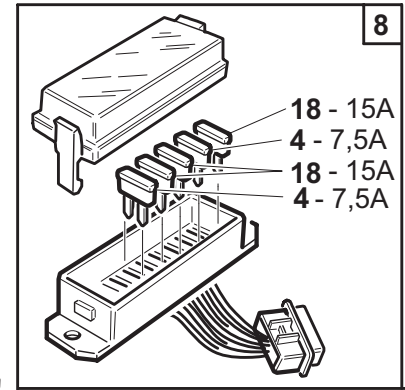

1	95042510000	MICRO FRENO CABLATO COMPL.		
2	95210160000	MICRO CESTO ALZATO		
3	95210131000	CABLAGGIO CENTRALE PG BENZINA		
4	00777800078	FUSIBILE A LAMA 7,5 AMP 0014.0014		
5	00777800023	PULSANTE COBO 15117000 -I05010-		
6	95042520000	MICRO CESTO PIENO CABLATO COMPL.		
7	95599000036	"BATTERIA 12V 43Ah ""A SECCO""		
8	95210140000	CABLAGGIO FUSIBILI/INT AVVIAMENTO		
9	00777800019	QUADRO AVV.TO BOSCH 0342311003		
10	00777800022	CLAXON 12 V -A27094-		
11	00777800167	CONNETTORE/TAPPO MICRO CESTO PIENO		
12	95210150000	MICRO VANO MOTORE CABLATO		
13	00777800174	MICRO SEDILE PG(MICRO SWITCH DELTA)		
14	00777800168	CONNETTORE/TAPPO MICRO CESTO CHIUSO		
15	00777800035	RELE 12V 20/30A BOSCH-0332209150-		
16	00777800059	MICRO-RELAYS 12V IN SCAMBIO		
18	00777800080	FUSIBILE A LAMA 15 AMP		
19	00777800108	INTERRUTTORE 0058.0074.01		
20	00777800143	COMMUTATORE LUCI + PULSANTE CLAXON		
21	00777800169	CAVO BATTERIA POSITIVO PG BENZINA		
22	00777800170	CAVO MASSA PG BENZINA		
23	00111970157	TAPPO NERO D30,1		
24	00777802400	PROIETTORE ASIMMETRICO		
25	00777800109	CAPPUCCIO		
26	00777800107	PRESA BIPOLARE 25.019.100.01		
27	00777800152	LAMPADA 12V 45/40W		
28	00777800156	CUFFIA DI PROTEZIONE IN GOMMA		
29	00777800157	STRUMENTO COMBINATO CONTAORE + SPIE		
30	00111970159	TAPPO PER INTERRUTTORE BASCULANTE		
31	00111970095	BOTTONE		
32	00111970162	TAPPO PER SPIA DOPPIA		
33	00111970158	TAPPO NERO D 22.2		
34	00777800106	PULSANTE FASTON 17.153.000.01		
35	95210000001	LAMIERA CRUSCOTTO PG180/200 BENZINA		
36	00777800124	CAVO CABLATO X CESTO ELEVATORE		