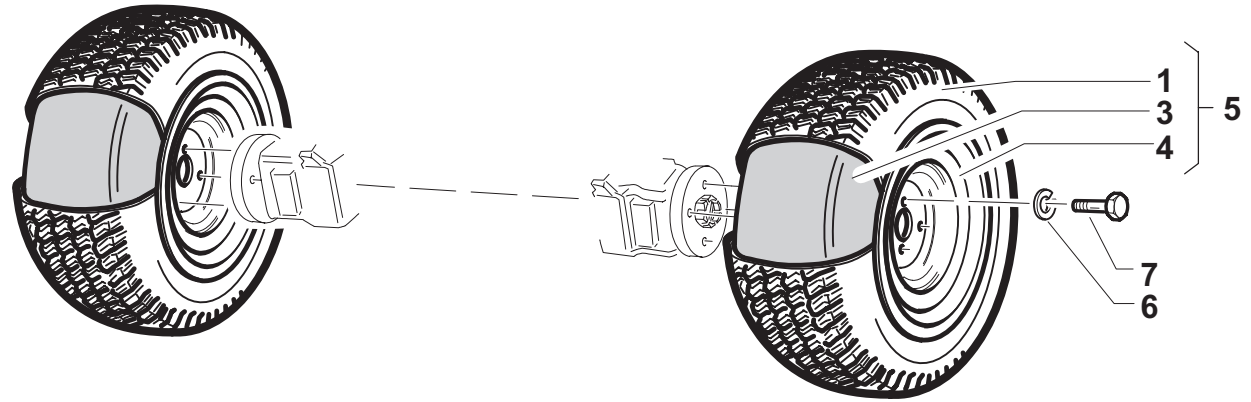

PG-SR - W

#	P/N	DESCRIPTION	PG-SR - W	REF. 22 - 00555501023
1	00111940023	PNEUMATICO 16X6.50-8 CARLISLE		
2	95303130001	CERCHIO 8.50X12		
3	00111930003	CAMERA ARIA 16.6.50X8 TR13		
4	95303120001	CERCHIO 16x5.00X8		
5	95303120000	RUOTA 16X6.50-8		
6	00111550004	ROSETTA ELASTICA M12 DIN 74361		
7	00111300055	VITE TE UNI5740 M12X1.25X25 8.8 ZNT		
8	95303130000	RUOTA 23X10.50-12		
9	00111940024	PNEUMATICO 23X10.50-12 CARLISLE		
10	00111930006	VALVOLA TUBELESS CORTA TR412