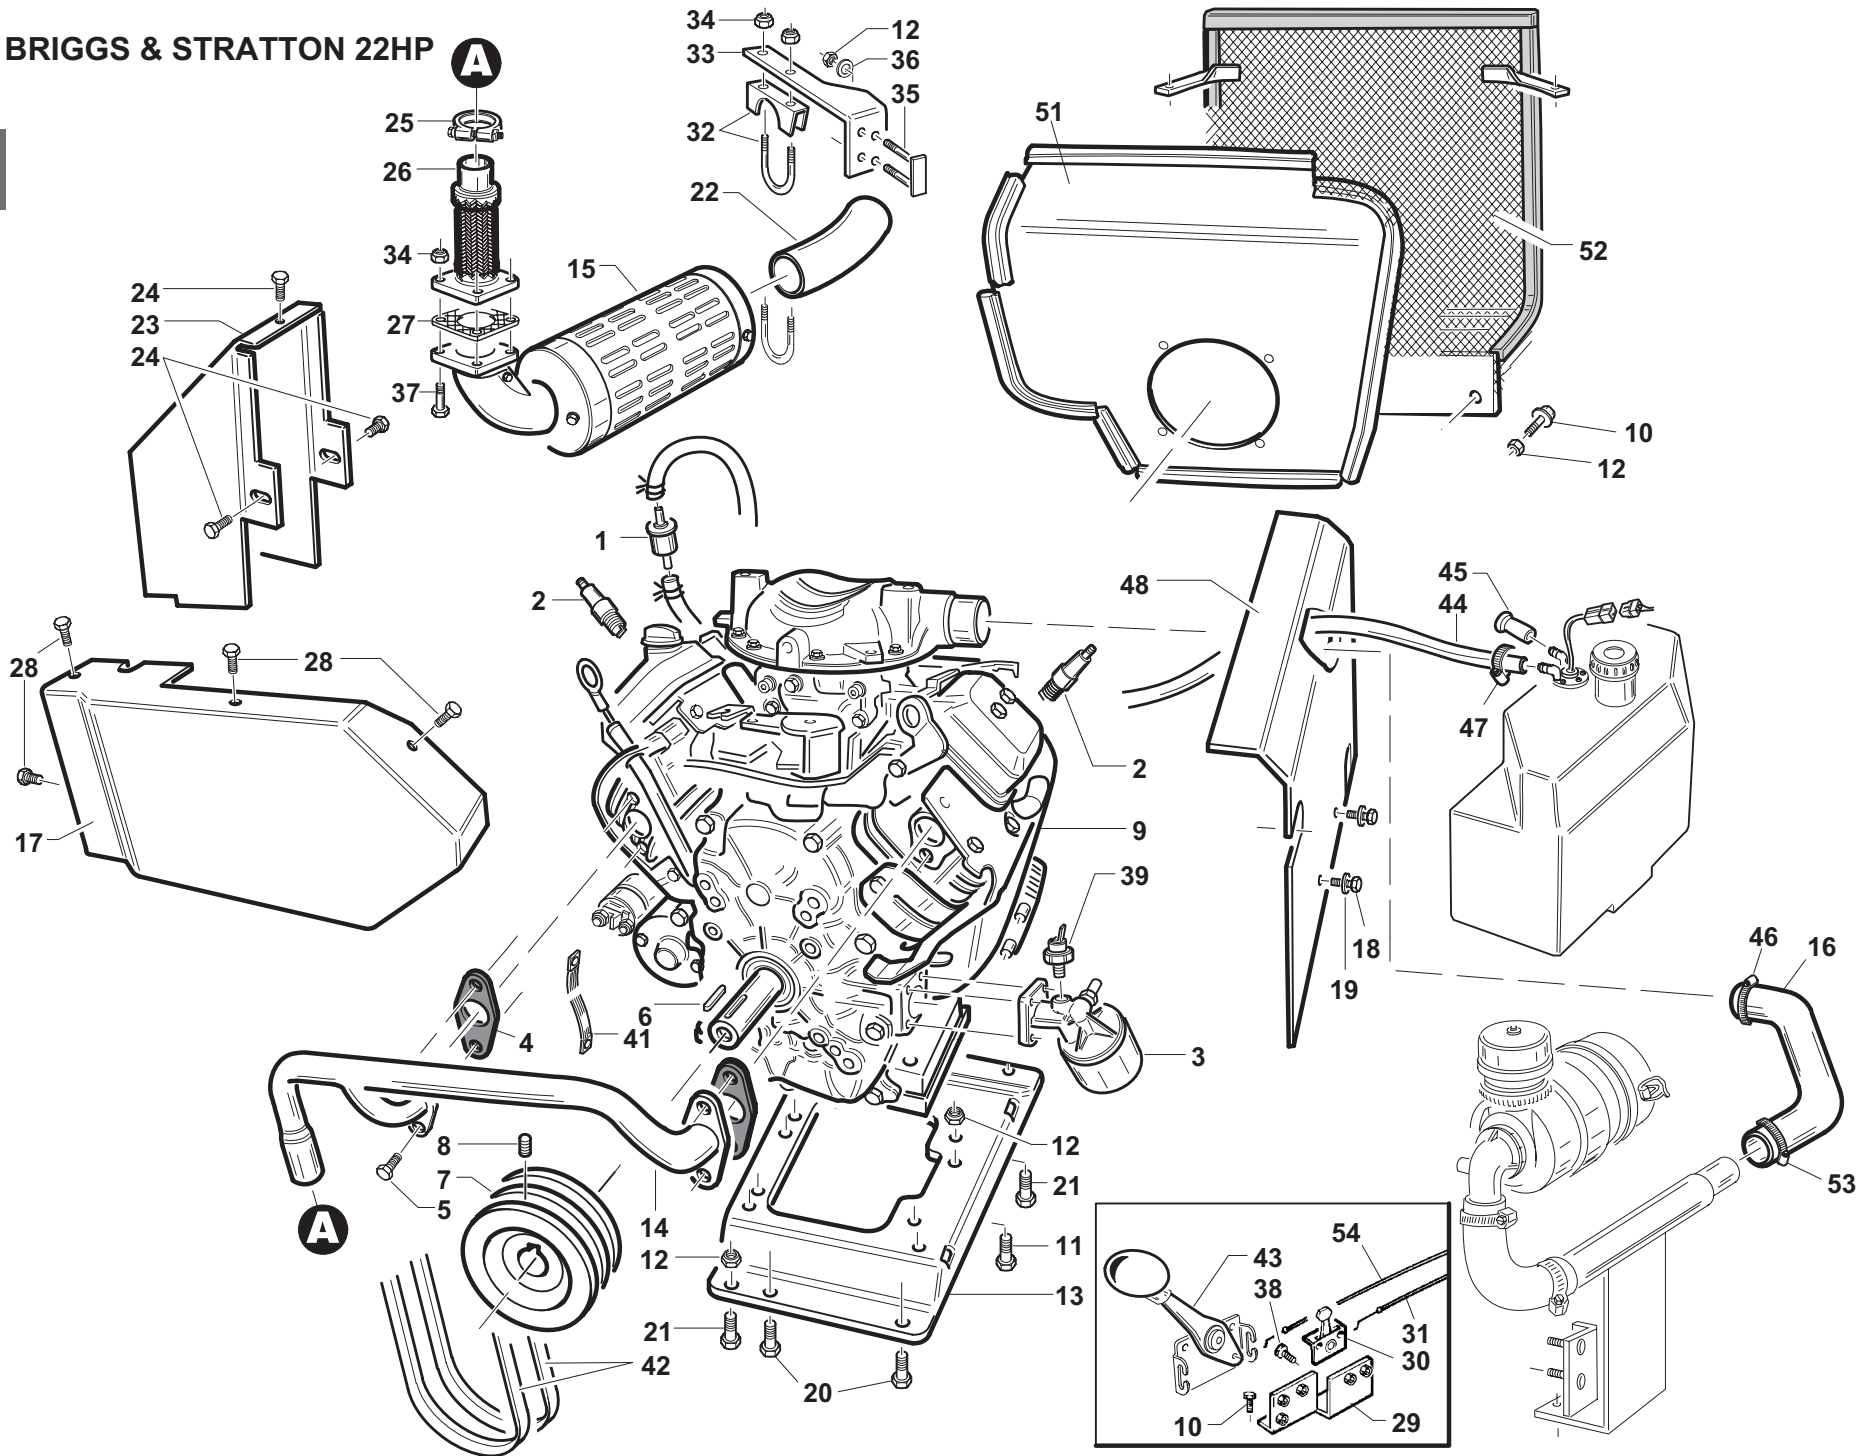

#

P/N

DESCRIPTION

PG-SR

REF. 39 - 00555992208

1	00777650013	FILTRO BENZINA-16-18 HP		
2	00777750001	CANDELA 491055		
3	00777650001	FILTRO OLIO 9/18 HP		
4	00111990009	GUARNIZIONE SCARICO B&S 16HP		
5	00111000093	VITE TE UNI 5739 M8 X20 8.8 ZNT		
6	00111990008	CHIAVETTA 1/4X1/4X38		
7	95332000001	PULEGGIA MOTORE		
8	00111960002	GRANO M8X16 UNI 5927		
9	00777700031	MOTORE B&S ORIZZONTALE 23HP		
10	00111450003	VITE F/R M8X20 8.8 LISCIA ZNT BIAN.		
11	00111300020	VITE TE UNI 5737 M8 X70 8.8 ZNT		
12	00111000071	DADO AUTOB.UNI 7473 M8 6S		
13	95332000003	SUPPORTO MOTORE PG VERNICIATO		
14	95332000005	COLLETTORE SCARICO B&S COMP. CATAFORESI		
15	00111990077	KIT MARMITTA 84 X KUBOTA 722 COMPL.		
16	95103000007	TUBO FILTRO KOHLER		
17	95180110000	CONVOGLIATORE SCARICO ARIA COMPLETO		
18	00111300015	VITE TE UNI 5739 M8 X 50 8.8 ZNT		
19	00111000087	ROSETTA P.8,4X15.6X1,5 ZT		
20	00111300052	VITE TE UNI 5739 M8 X30 12.9 ZNT		
21	00111300064	VITE TE UNI 5739 M8X25 10.9 ZNT		
21	00777800175	TELERUTTORE 12V 80A		
22	95104000010	TERMINALE MARMITTA		
23	95210110000	BOCCHETTA SCARICO ARIA COMP.VERN.		
24	00111450005	VITE F/R M6X16 LISCIA DACROMET		
25	00111810028	FASCETTA COLLETTORE MARMITTA 33		
26	95104170000	COLLETTORE FLESSIBILE COMPLETO		
27	00111990086	GUARN. COLLETTORE MARMITTA KUBOTA		
28	00111450010	VITE F/R M6X10 8.8 LISCIA ZNT BIAN.		
29	PZ95070110000	SUP. STARTER ACCELERATORE COMP. ZNT		
30	00111000192	MANETTINO STARTER ACC.C/POM.STACCAT		
31	95179000001	CAVO ACCELERATORE COMPLETO KOHLER		
32	00111810025	FASCETTA MARMITTA 42 COMPL.		
33	95124000008	STAFFA SUPPORTO MARMITTA ZNT.		
34	00111250018	"DADO""CONEKLOK"" M8 ZTR DIN 980 ZNT"		
35	95124160000	PIASTRINA FISS. MARMITTA COMP. ZNT		
36	00111000037	ROSETTA P.6,6X18X2 ZNT UNI 6593		
37	00111000094	VITE TE UNI 5739 M8 X40 8.8 ZNT		
38	00111000184	VITE TE M5X10 ZNT		
39	00777700021	PRESSOSTATO 18HP COD. DAT85174		
41	00777800165	CAVO MASSA TGTECH		
42	00111980031	CINGHIA QUAD POWER III XPA 932		
43	95599410000	KIT MANETTINO COMPLETO DI CAVO ACC.		
44	94500780001	TUBO BENZINA L=600		
45	95210000011	CAPPUCCIO RITORNO COMBUSTIBILE		
46	00111810012	FASCETTA 40-60 TIPO NORMA		
47	00111810010	FASCETTA 10-16 TIPO NORMA		
48	95103170000	PARATIA SERBATOIO KOHLER COMPLETO		
51	95332000004	PARATIA VANO MOTORE VERNICIATA		
52	95332000006	RETE POSTERIORE VANO MOTORE		
53	00111400039	VITE TCEI M8X40 8.8 UNI 5931 ZNT		
53	00111810034	FASCETTA INOX 32-50		
54	95180000001	CAVO STARTER COMPLETO B&S