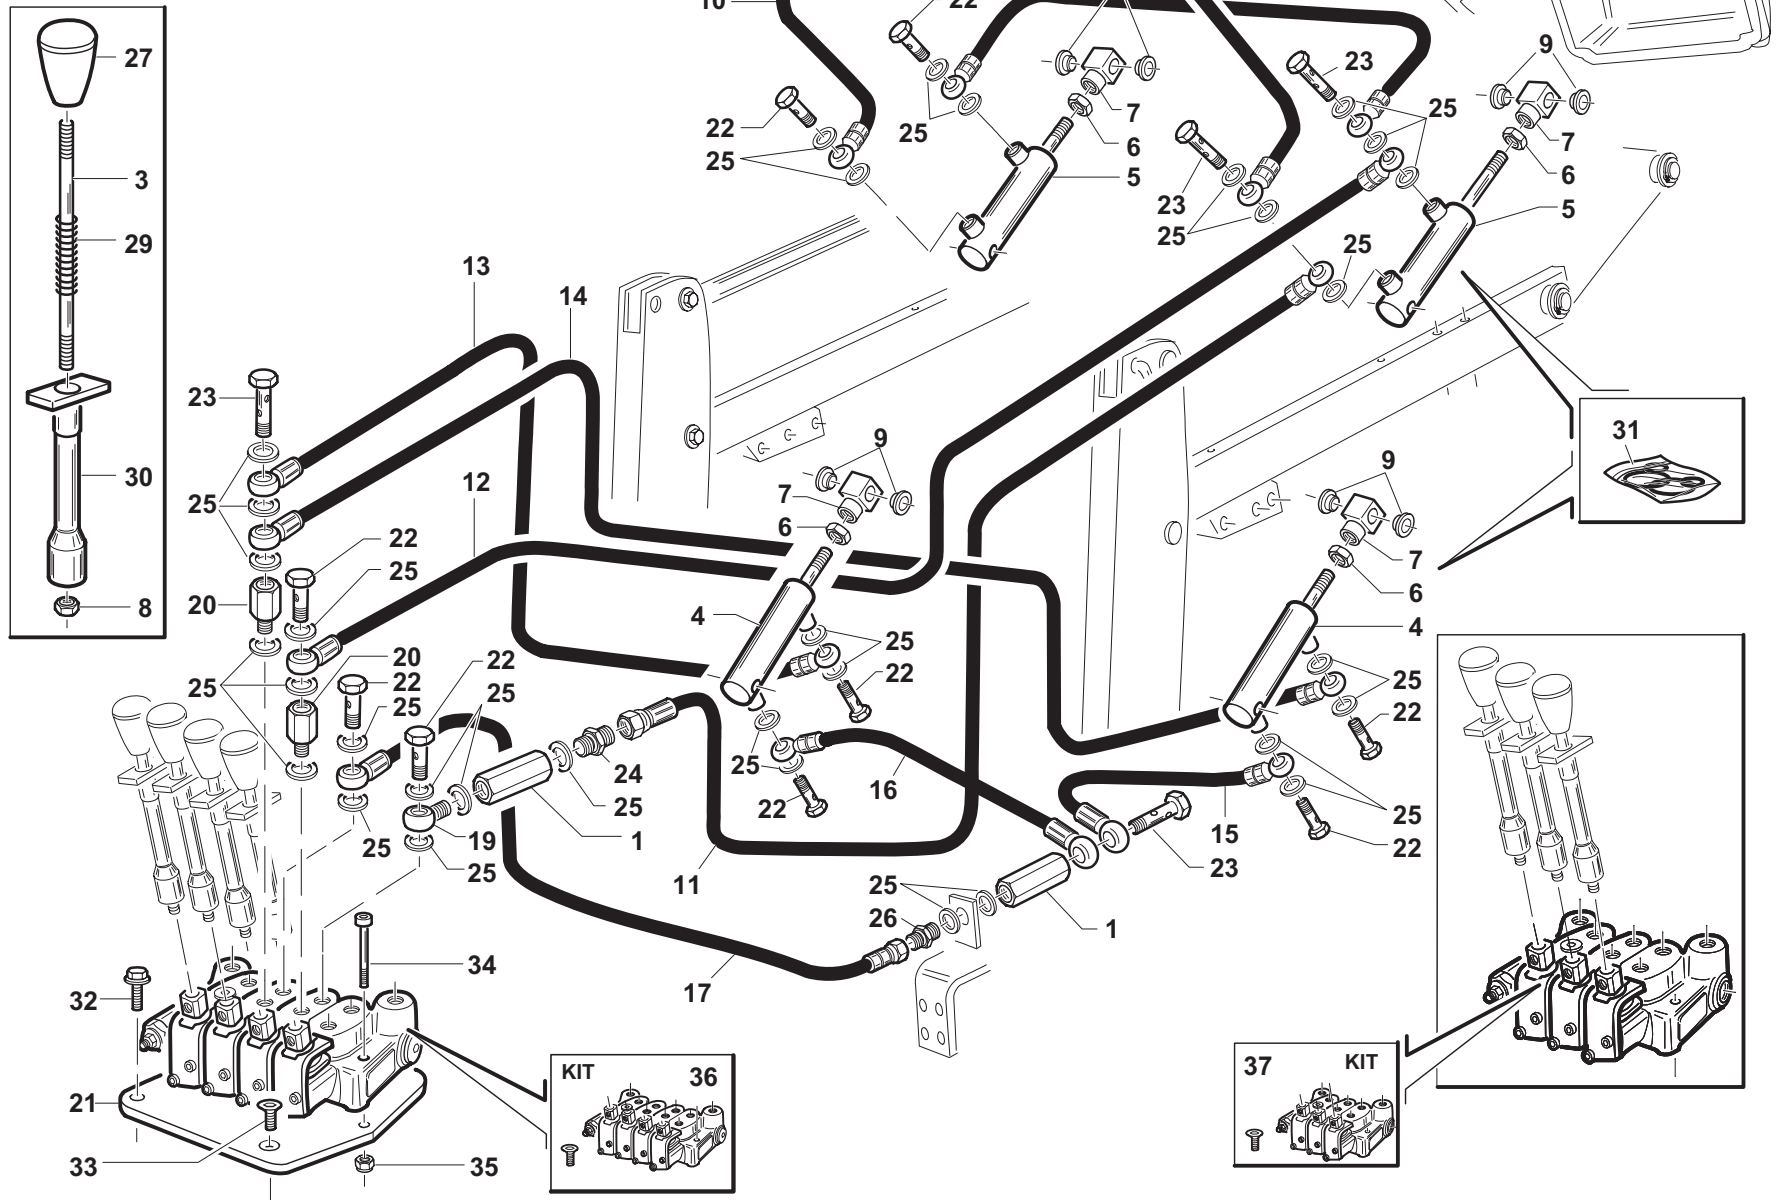

PG-SR

1	00777600138	PROLUNGA BSP F/F 1/4 L=35		
3	00777601100	LEVA DISTRIBUTORE LUNGA		
4	94013150000	CILINDRO DOPPIO EFFETTO-0058000030-		
5	95125220000	CILINDRO DOPPIO EFFETTO-0058000040-		
6	00111150005	DADO UNI 5589 M16X1,5 6S ZNT		
7	94010000048	BOCCOLA FILETTATA M16 X 1,5 FEMMINA		
8	95062000004	DADO M8 Ch12 8.8 ZNT		
9	001111990017	BOCCOLA FRIMET TFF 20/16,5		
10	00777600089	TUBO R1 1/4 L=840 OC1/4 OC1/4		
11	00777600090	TUBO R1 1/4 L=2400 COMP.DI RACCORDI		
12	00777600091	TUBO R1 1/4 L=2600 OC1/4 OC1/4		
13	00777600086	TUBO R1 1/4 L=1850 OC1/4 OC1/4		
14	00777600087	TUBO R1 1/4 L=1350 OC1/4 OC1/4		
15	95128000002	TUBO R1 1/4 L=1250 OC1/4 OC1/4		
16	00777600088	TUBO R1 1/4 L=1730 OC1/4 OC1/4		
17	00777600092	TUBO R1 1/4 L=350 OC1/4 F901/4		
19	00777600108	OCCHIO FILETT.GAS1/4X1/4 CON BATTUT		
20	00777600037	PROLUNGA M/F 1/4 L=35		
21	95301000031	SUPPORTO DISTRIBUTORE ZNT		
22	00777600040	BULLONE CAVO SEMPLICE 1/4		
23	00777600039	BULLONE CAVO DOPPIO 1/4		
24	00777600122	NIPLES 1/4-1/4 ORIFICIO 0.9		
25	00777600001	RANELLE RAME GAS 1/4 Øe.19 SP=1.5		
26	00777600100	PROLUNGA M/M 1/4 L=35		
27	001111970135	BOTTICELLA D.25 TP FIL.M8 BOTEKO		
28	00777600105	TUBO R1 1/4 L=760 OC1/4 OC1/4		
29	00777600113	MOLLA LEVA SICUREZZA DISTRIBUTORE		
30	95162000009	LEVA SICUREZZA DISTRIBUTORE		
31	95599270000	KIT GUARNIZ CIL. -95125220000-9401731000		
32	00111450001	VITE F/R M8X25 LISCIA ZNT BIANCA		
33	00111000186	VITE TSPEI M8X20 ZNT		
34	00111400011	VITE TCEI M6X50 8.8 UNI 5931 ZNT		
35	00111000166	DADO AUTOB.UNI 7473 M6 6S		
37	95598490000	KIT DISTRIBUTORE 3 LEVE + VITE TSPEI M8		
36	95598510000	KIT DISTRIBUTORE 4 LEVE + VITE TSPEI M8