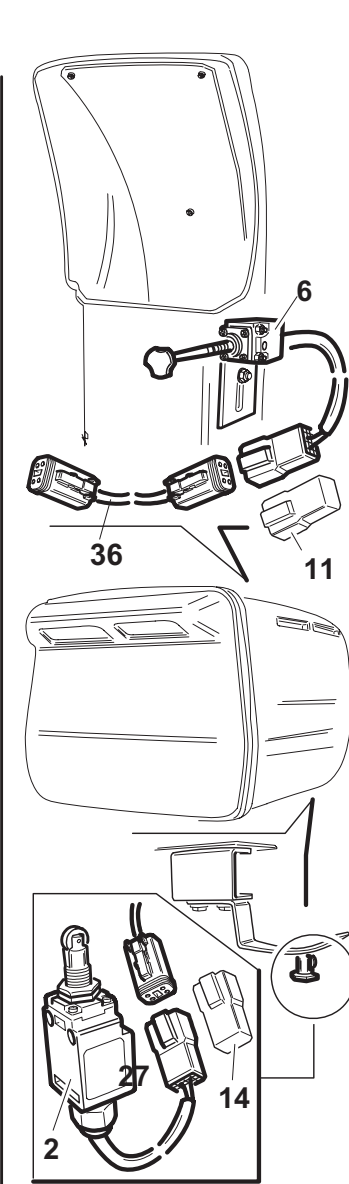

1	95042510000	MICRO FRENO CABLATO COMPL.		
2	95210160000	MICRO CESTO ALZATO		
3	95210131000	CABLAGGIO CENTRALE PG BENZINA		
4	00777800078	FUSIBILE A LAMA 7,5 AMP 0014.0014		
5	00777800023	PULSANTE COBO 15117000 -I05010-		
6	95042520000	MICRO CESTO PIENO CABLATO COMPL.		
7	95599000036	"BATTERIA 12V 43Ah ""A SECCO""		
8	95210140000	CABLAGGIO FUSIBILI/INT AVVIAMENTO		
9	00777800019	QUADRO AVV.TO BOSCH 0342311003		
10	00777800022	CLAXON 12 V -A27094-		
11	00777800167	CONNETTORE/TAPPO MICRO CESTO PIENO		
12	95210150000	MICRO VANO MOTORE CABLATO		
13	00777800174	MICRO SEDILE PG(MICRO SWITCH DELTA)		
14	00777800168	CONNETTORE/TAPPO MICRO CESTO CHIUSO		
15	00777800035	RELE 12V 20/30A BOSCH-0332209150-		
16	00777800059	MICRO-RELAYS 12V IN SCAMBIO		
18	00777800080	FUSIBILE A LAMA 15 AMP		
19	00777800108	INTERRUTTORE 0058.0074.01		
20	00777800143	COMMUTATORE LUCI + PULSANTE CLAXON		
21	00777800169	CAVO BATTERIA POSITIVO PG BENZINA		
22	00777800170	CAVO MASSA PG BENZINA		
23	00111970157	TAPPO NERO D30,1		
24	00777802400	PROIETTORE ASIMMETRICO		
25	00777800109	CAPPUCCIO		
26	00777800107	PRESA BIPOLARE 25.019.100.01		
27	00777800152	LAMPADA 12V 45/40W		
28	00777800156	CUFFIA DI PROTEZIONE IN GOMMA		
29	00777800157	STRUMENTO COMBINATO CONTAORE + SPIE		
30	00111970159	TAPPO PER INTERRUTTORE BASCULANTE		
31	00111970095	BOTTONE		
32	00111970162	TAPPO PER SPIA DOPPIA		
33	00111970158	TAPPO NERO D 22.2		
34	00777800106	PULSANTE FASTON 17.153.000.01		
35	95210000001	LAMIERA CRUSCOTTO PG180/200 BENZINA		
36	00777800124	CAVO CABLATO X CESTO ELEVATORE		